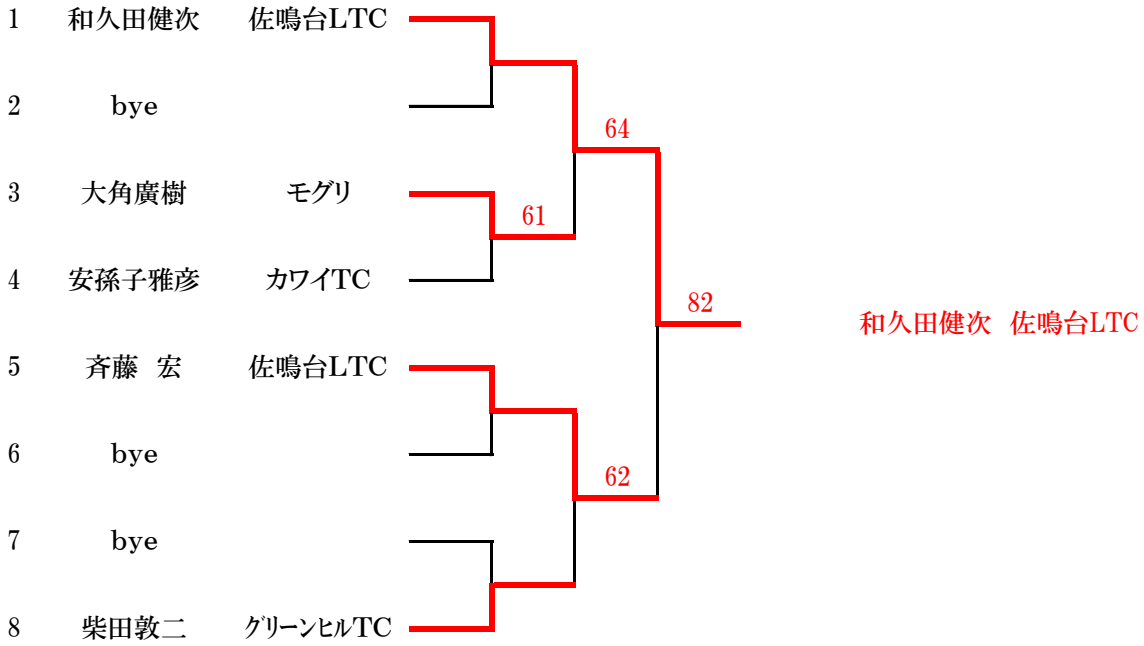

第56回遠州シングルテニス選手権大会 花川運動公園 8月18日・25日

65歳男子

18日 1R~F 1R~SF 1セットマッチ
F 8ゲーム
1R 8:30
2R 9:00

一般女子

18日 1R~F 1R~SF 1セットマッチ
F 8ゲーム
1R 9:00
2R 10:00