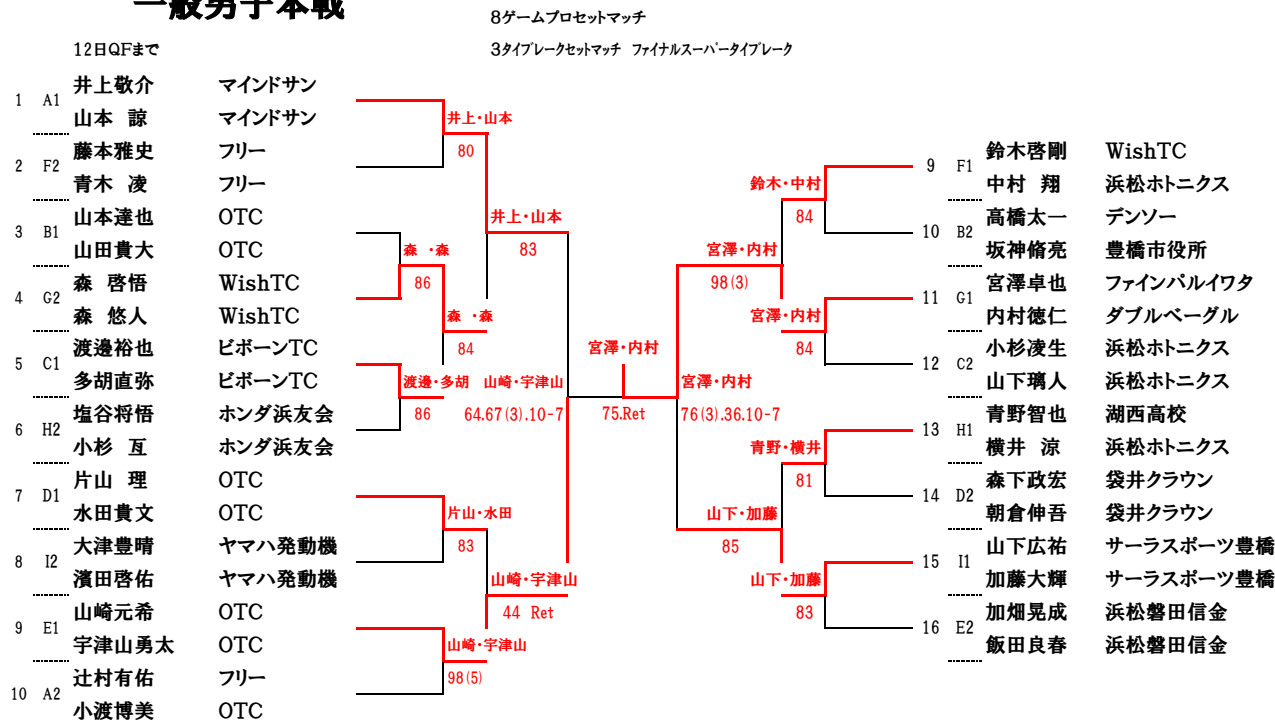

# 第56回遠州ダブルステニス選手権大会

## 一般男子本戦

選抜ダブルス出場資格(一般男子)

遠州ダブルス本選 資格 準決勝進出者

遠州ダブルス予選 資格 準決勝進出を除くベスト16進出者

遠州ダブルス予選 資格 35歳以上男子本選進出者

## 一般女子本戦

遠州ダブルス本選 資格 決勝進出者

遠州ダブルス予選 資格 決勝進出を除くベスト8進出者