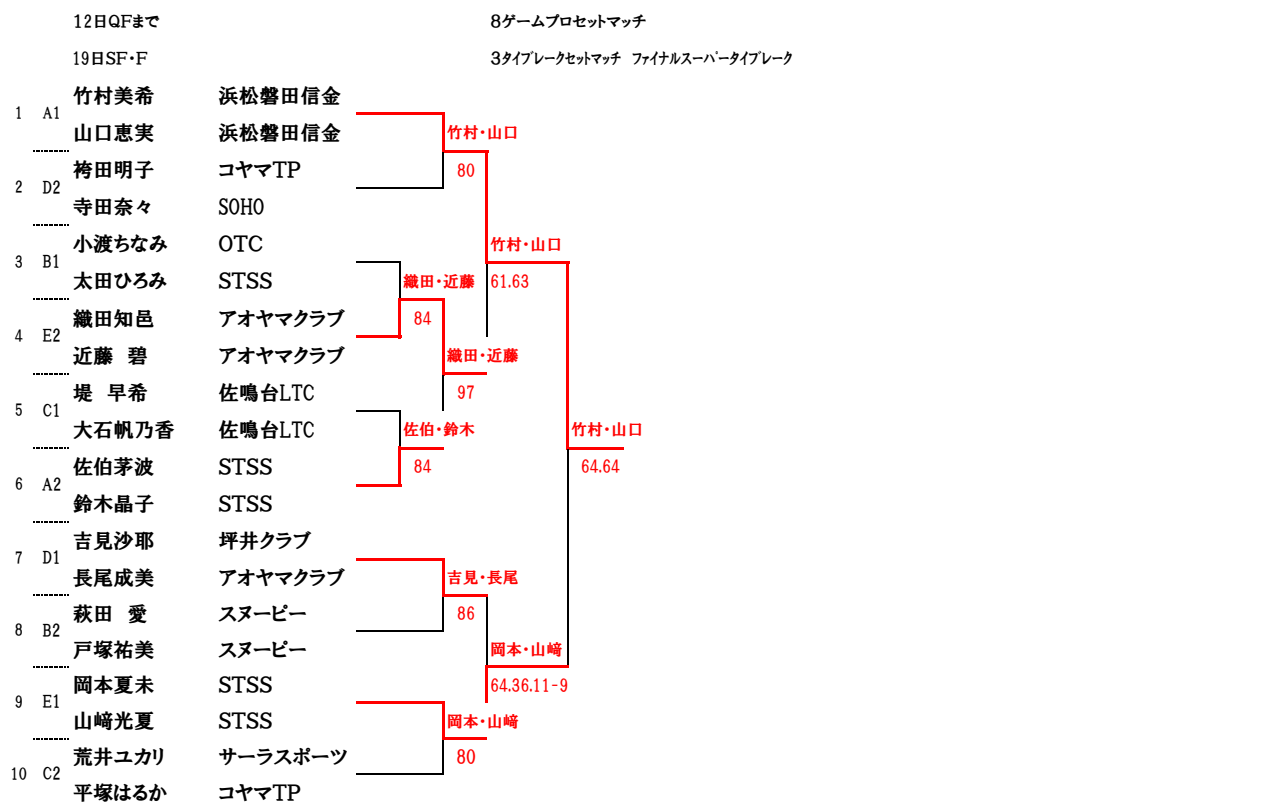

# 第56回遠州ダブルステニス選手権大会

## 一般男子本戦

選抜ダブルス出場資格(一般男子)

遠州ダブルス本選 資格 準決勝進出者

遠州ダブルス予選 資格 準決勝進出を除くベスト16進出者

遠州ダブルス予選 資格 35歳以上男子本選進出者

## 一般女子本戦

遠州ダブルス本選 資格 決勝進出者

遠州ダブルス予選 資格 決勝進出を除くベスト8進出者