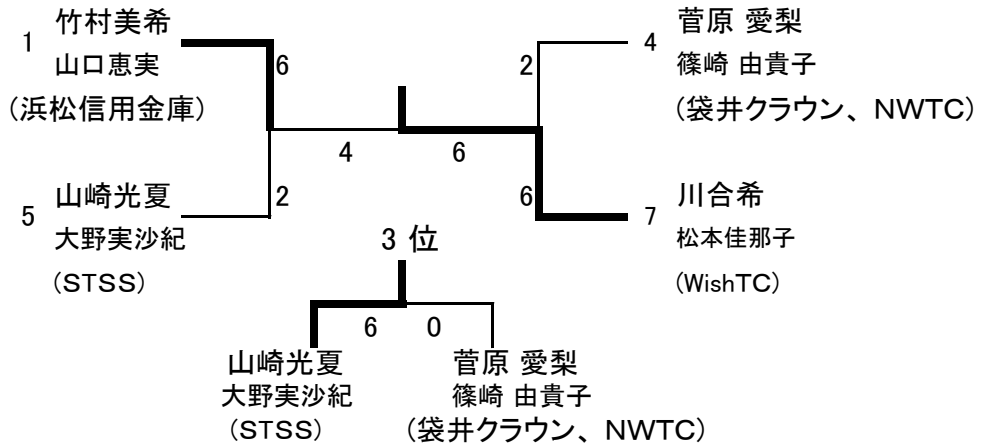

2018初生秋期ダブルス大会

女子1部

予選リーグ

A

No	選手名	所属	1	2	3	4
1	竹村美希 山口恵実	浜松信用金庫		6-0	6-0	
2	上野由香里 齊藤佳代	OGH	0-6			4-6
3	増田弘子 氏原晃子	初生クラブ	0-6			1-6
4	菅原 愛梨 篠崎 由貴子	袋井クラウン NWTC		6-4	6-1	

B

No	選手名	所属	5	6	7
5	山崎光夏 大野実沙紀	STSS		6-2	0-6
6	鈴木晶子 エヴァンス忍	NWTC SOHO	2-6		1-6
7	川合希 松本佳那子	WishTC	6-0	6-1	

・予選リーグ 6ゲーム先取ノード ・決勝トーナメント 1セットマッチ(6-6, タイブ레이크)

1・2位決勝トーナメント

3・4位トーナメント