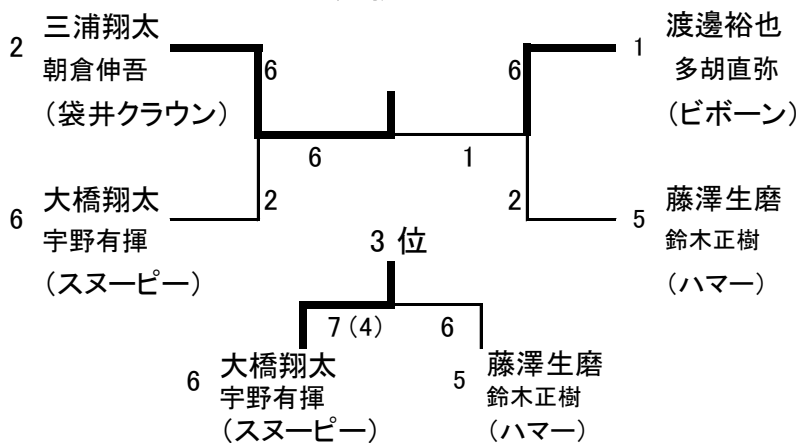

2018初生秋期ダブルス大会

男子1部

予選リーグ

A

No	選手名	所属	1	2	3	
1	渡邊裕也 多胡直弥	ビボーン		5-6	6-1	2
2	三浦翔太 朝倉伸吾	袋井クラウン	6-5		6-2	1
3	小林祐生 木下大樹	ポーラ	1-6	2-6		3

B

No	選手名	所属	4	5	6	
4	戸崎信太郎 井出勝信	48ポンド		4-6	0-6	3
5	藤澤生磨 鈴木正樹	ハマー	6-4		6-2	1
6	大橋翔太 宇野有揮	スヌーピー	6-0	2-6		2

・予選リーグ 6ゲーム先取ノード

・決勝トーナメント 1セットマッチ(6-6, タイブレイク)

1・2位決勝トーナメント

5,6位決定戦