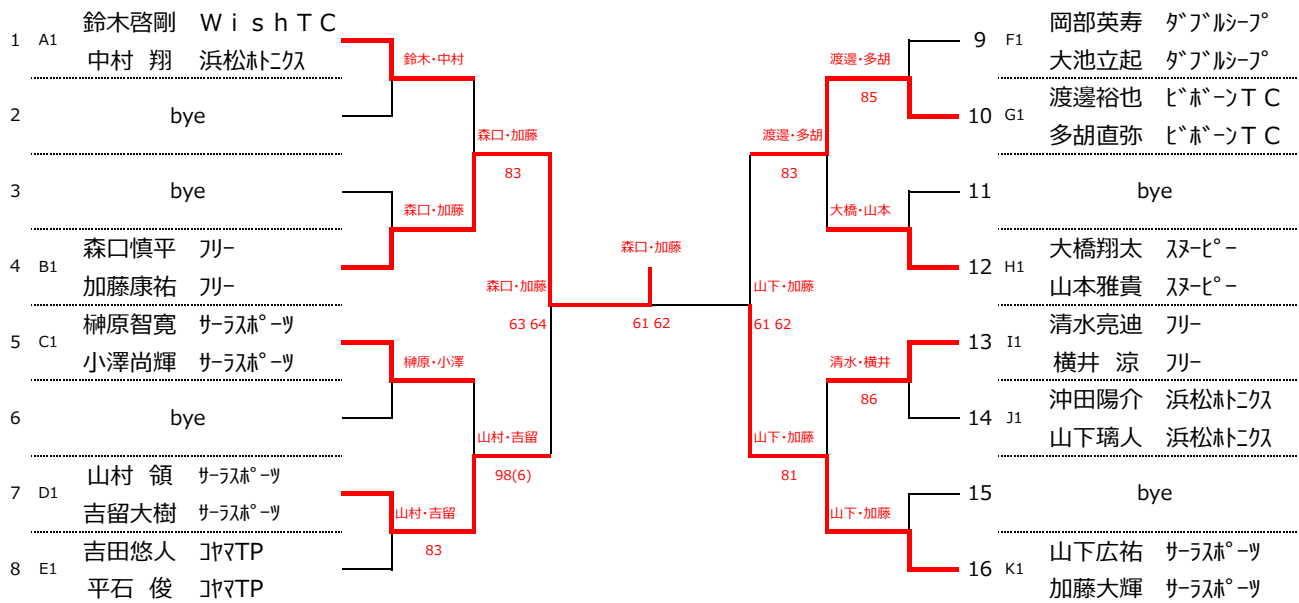

第55回遠州ダブルステニス選手権大会

一般男子本戦

13日 Q F まで

8ゲームプロセットマッチ

20日 S F ・ F

3タイブレークセットマッチ ファイナル・パ・タイブレーク

選抜ダブルス出場資格 (一般男子)

遠州ダブルス本選 資格 準決勝進出者

遠州ダブルス予選 資格 準決勝進出を除くベスト16進出者

遠州ダブルス予選 資格 35歳以上男子本選進出者

一般女子本戦

13日 Q F まで 8ゲームプロセットマッチ

20日 S F ・ F 3タイブレークセットマッチ ファイナル・パ・タイブレーク

選抜ダブルス出場資格 (一般女子)

遠州ダブルス本選 資格 決勝進出者

遠州ダブルス予選 資格 決勝進出を除くベスト8進出者