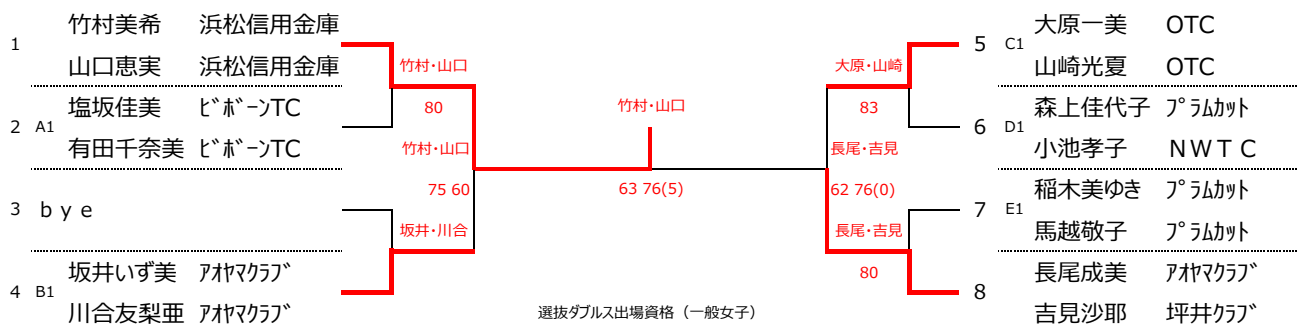

第55回遠州ダブルステニス選手権大会

一般男子本戦

13日 Q F まで

8ゲームプロセットマッチ

20日 S F ・ F

3タイブレークセットマッチ ファイナル・パ・タイブレーク

選抜ダブルス出場資格 (一般男子)

遠州ダブルス本選 資格 準決勝進出者

遠州ダブルス予選 資格 準決勝進出を除くベスト16進出者

遠州ダブルス予選 資格 35歳以上男子本選進出者

一般女子本戦

13日 Q F まで 8ゲームプロセットマッチ

20日 S F ・ F 3タイブレークセットマッチ ファイナル・パ・タイブレーク

選抜ダブルス出場資格 (一般女子)

遠州ダブルス本選 資格 決勝進出者

遠州ダブルス予選 資格 決勝進出を除くベスト8進出者