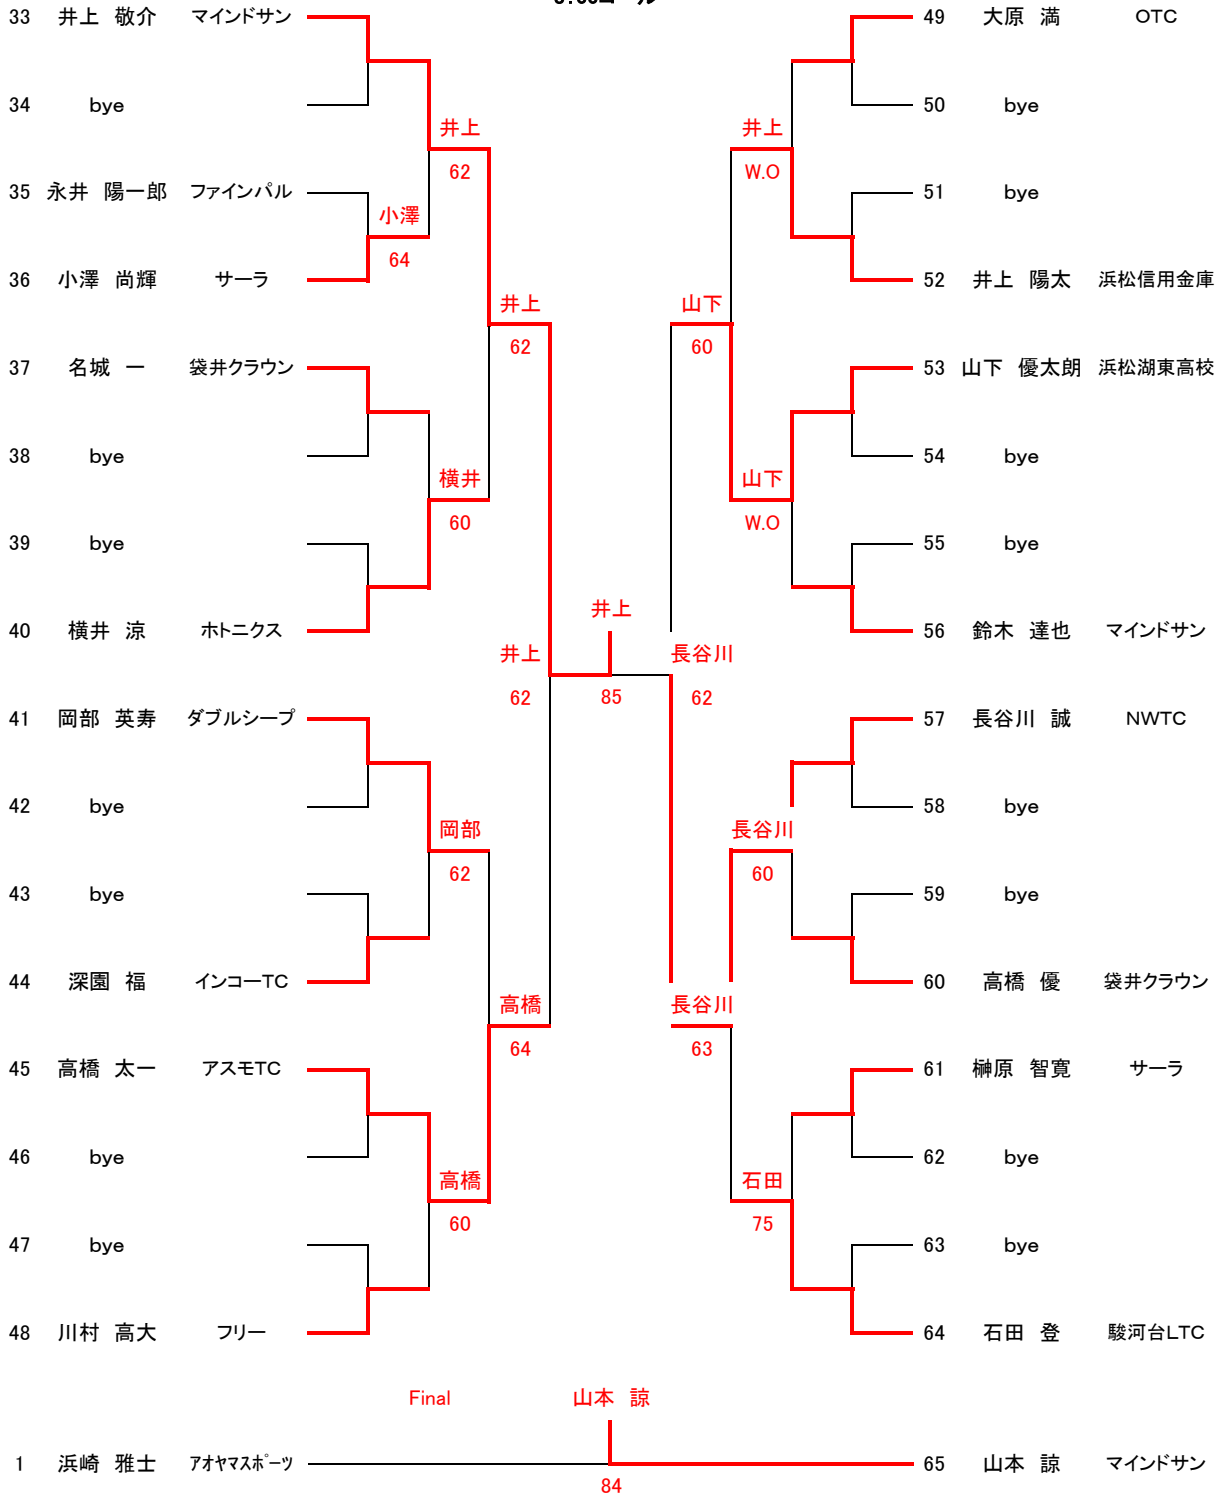

一般男子

12日 1R～ 1セットマッチ QF8ゲーム

19日 9:00 SF～8ゲーム

NO・1

8:00コール

8:00コール

8:00コール