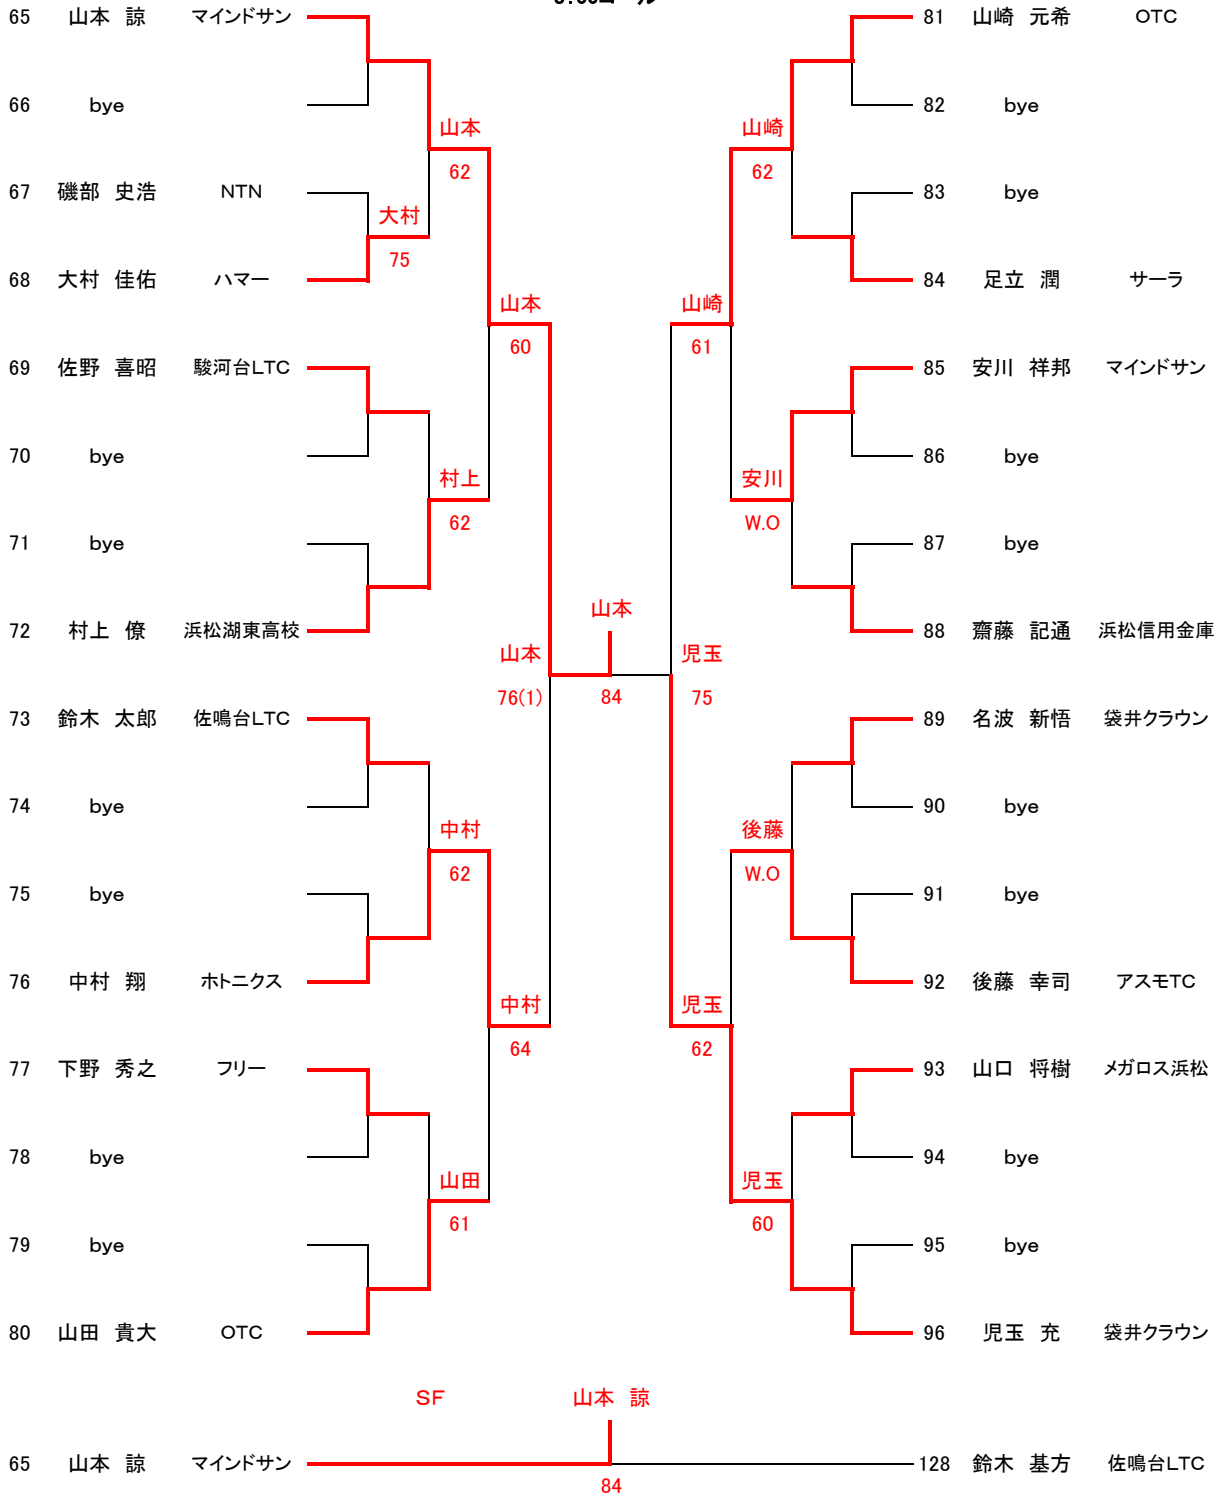

一般男子

12日 1R～ 1セットマッチ QF8ゲーム

19日 9:00 SF～8ゲーム

NO・1

8:00コール

8:00コール

8:00コール