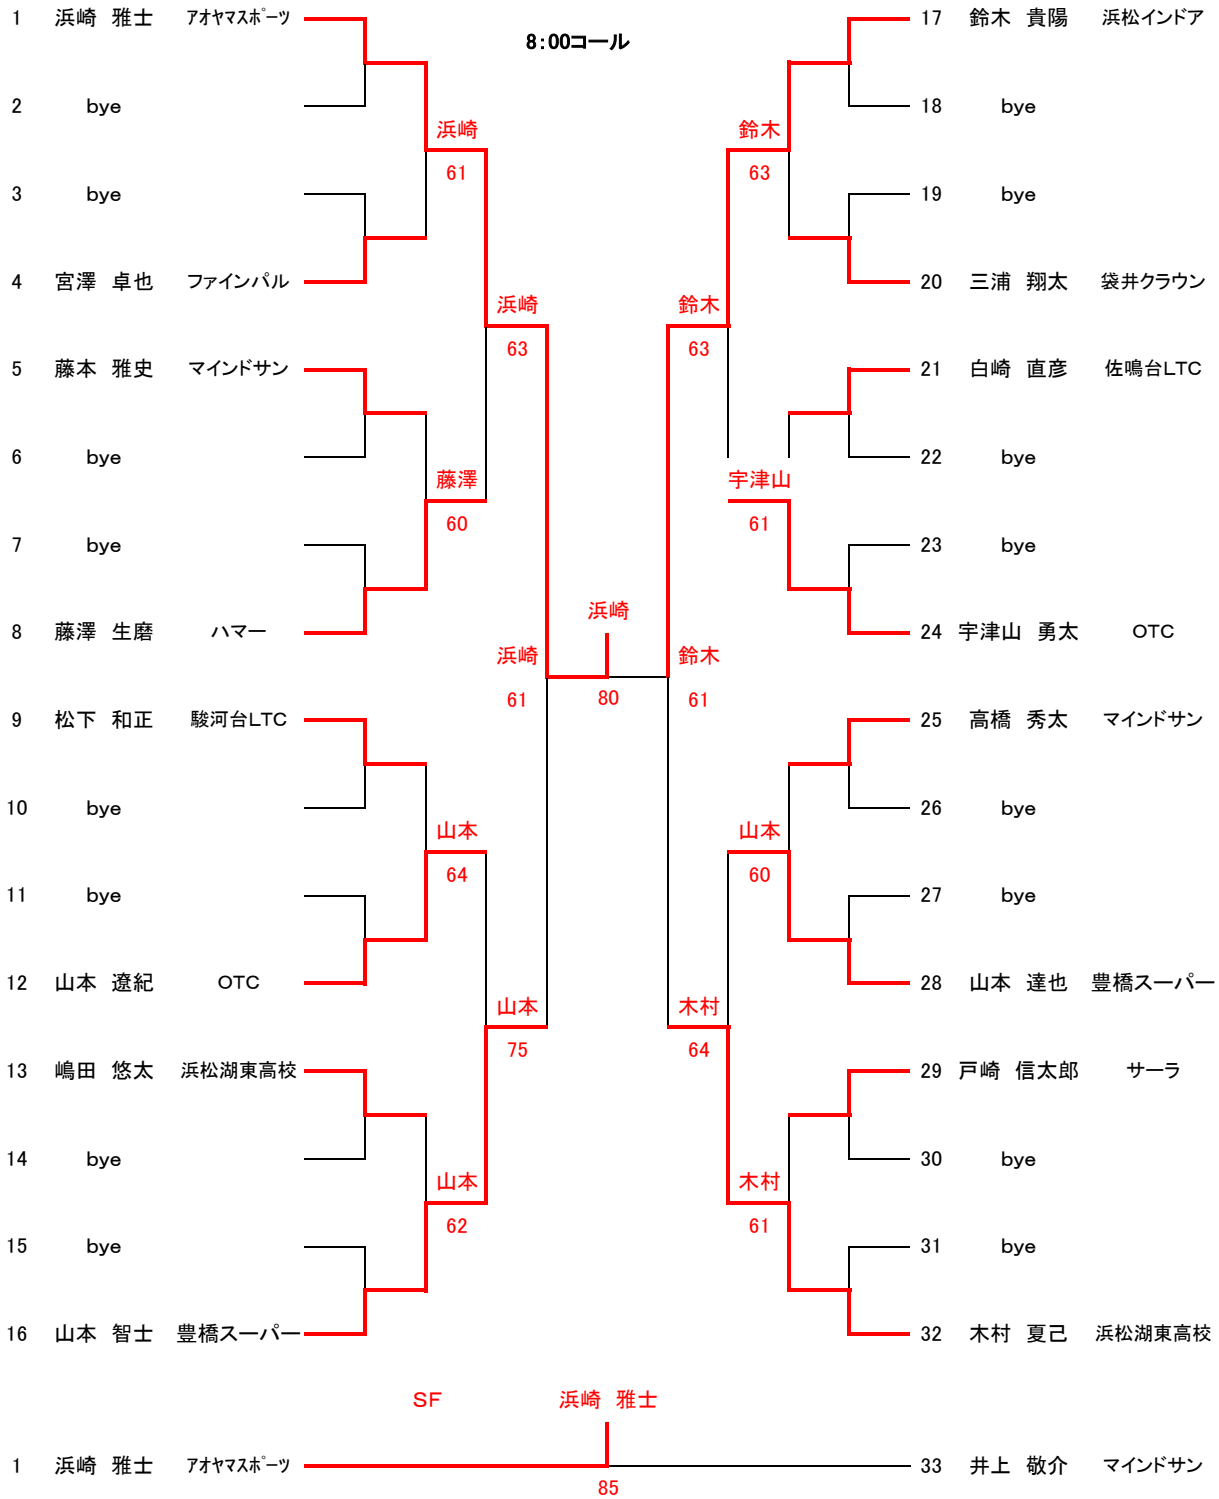

一般男子

12日 1R～ 1セットマッチ QF8ゲーム

19日 9:00 SF～8ゲーム

NO・1

8:00コール

8:00コール

8:00コール