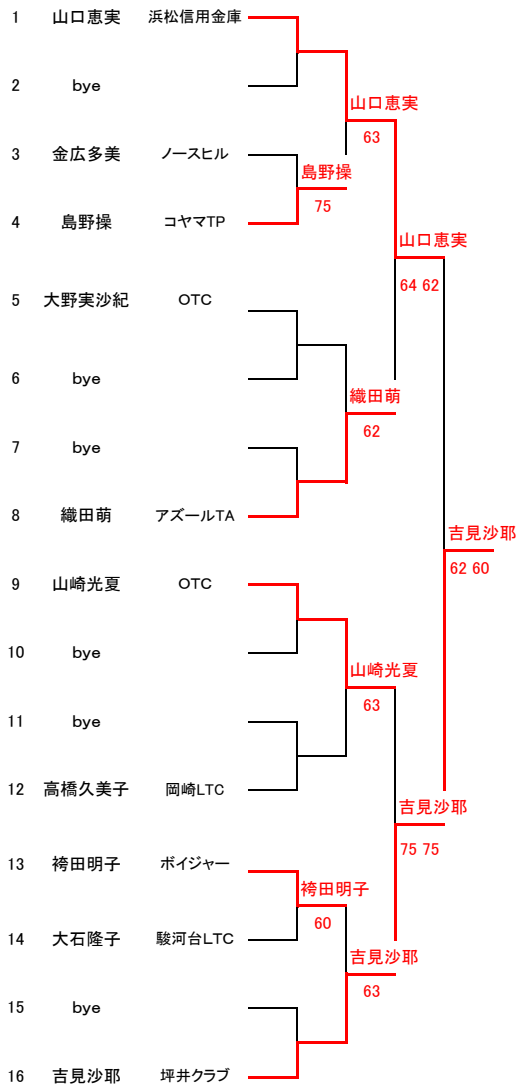

女子

1回戦敗者チャレンジマッチ予定あります。

13日 1R~SF 1R~QF 1セットマッチ SF 3セットマッチ 亀崎テニスコート 1R 9:00 2R 9:30 コール
 20日 F 3セットマッチ 花川運動公園

45歳女子

13日 1R~F 亀崎テニスコート 1R 9:00 2R 9:30 コール
 1R~SF 1セットマッチ F 8ゲーム

※亀崎テニスコート 練習コートはありません