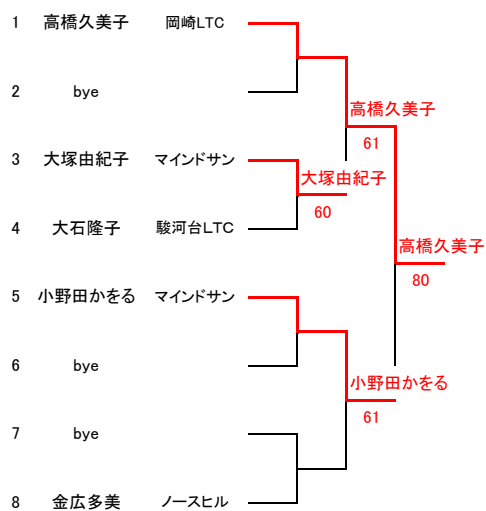

女子

1回戦敗者チャレンジマッチ予定あります。

13日 1R~SF 1R~QF 1セットマッチ SF 3セットマッチ 亀崎テニスコート 1R 9:00 2R 9:30 コール
 20日 F 3セットマッチ 花川運動公園

45歳女子

13日 1R~F 亀崎テニスコート 1R 9:00 2R 9:30 コール
 1R~SF 1セットマッチ F 8ゲーム

※亀崎テニスコート 練習コートはありません