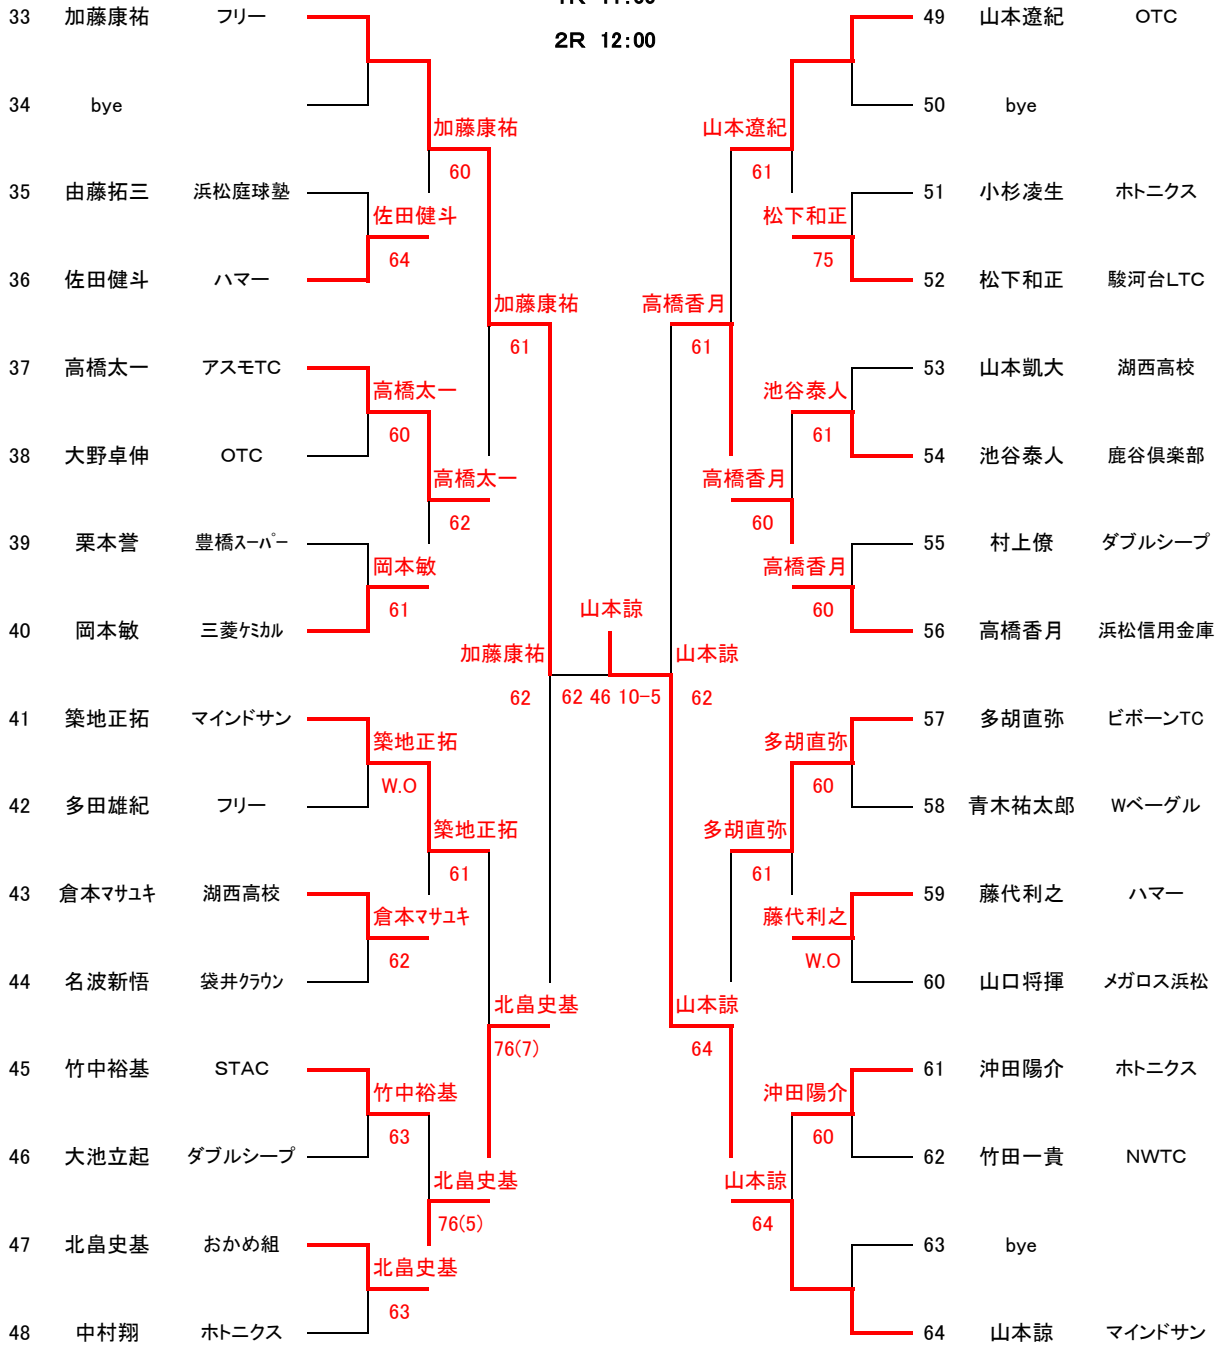

一般男子

初日会場 東急サニーパーク

1回戦敗者チャレンジマッチ予定あります。

13日 1~4R 1セットマッチ 東急サニーパーク

20日 8:00 SF・F 3セットマッチ 花川運動公園

NO・1

NO・2

初日会場 東急サニーパーク

1R 11:00

2R 12:00

※東急サニーパーク 練習コートはありません