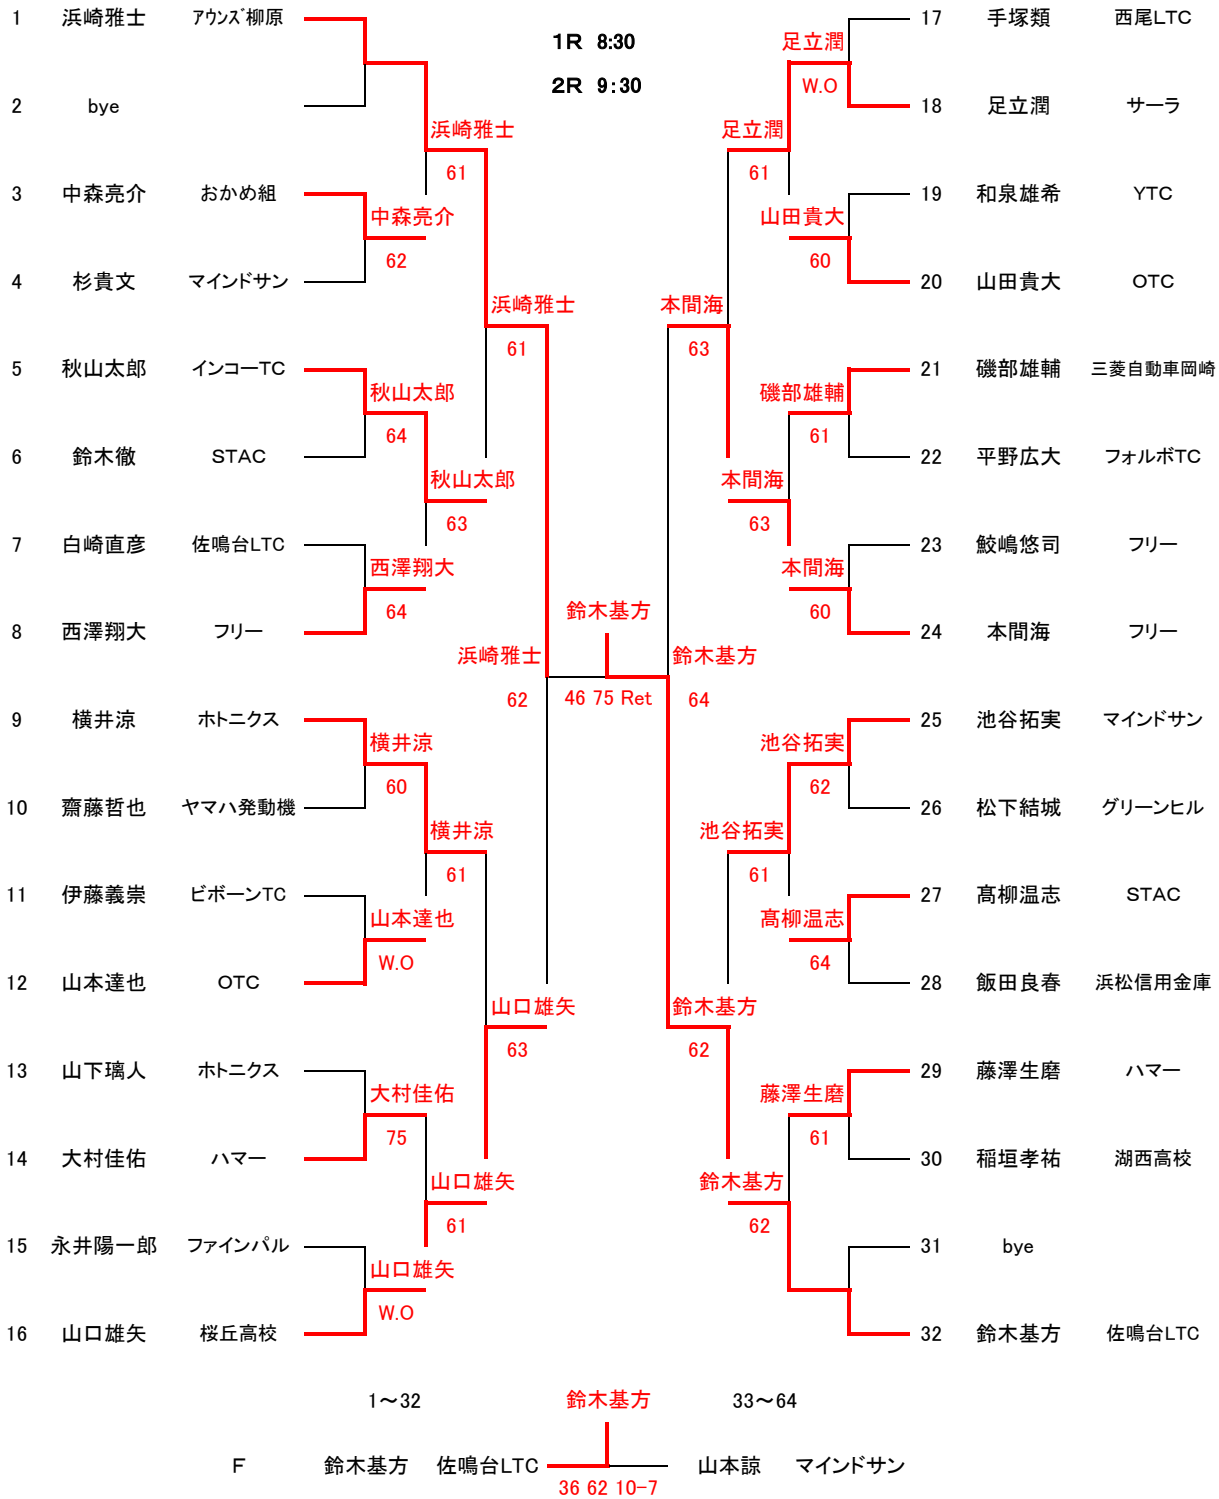

一般男子

初日会場 東急サニーパーク

1回戦敗者チャレンジマッチ予定あります。

13日 1~4R 1セットマッチ 東急サニーパーク

20日 8:00 SF・F 3セットマッチ 花川運動公園

NO・1

NO・2

初日会場 東急サニーパーク

1R 11:00

2R 12:00

※東急サニーパーク 練習コートはありません