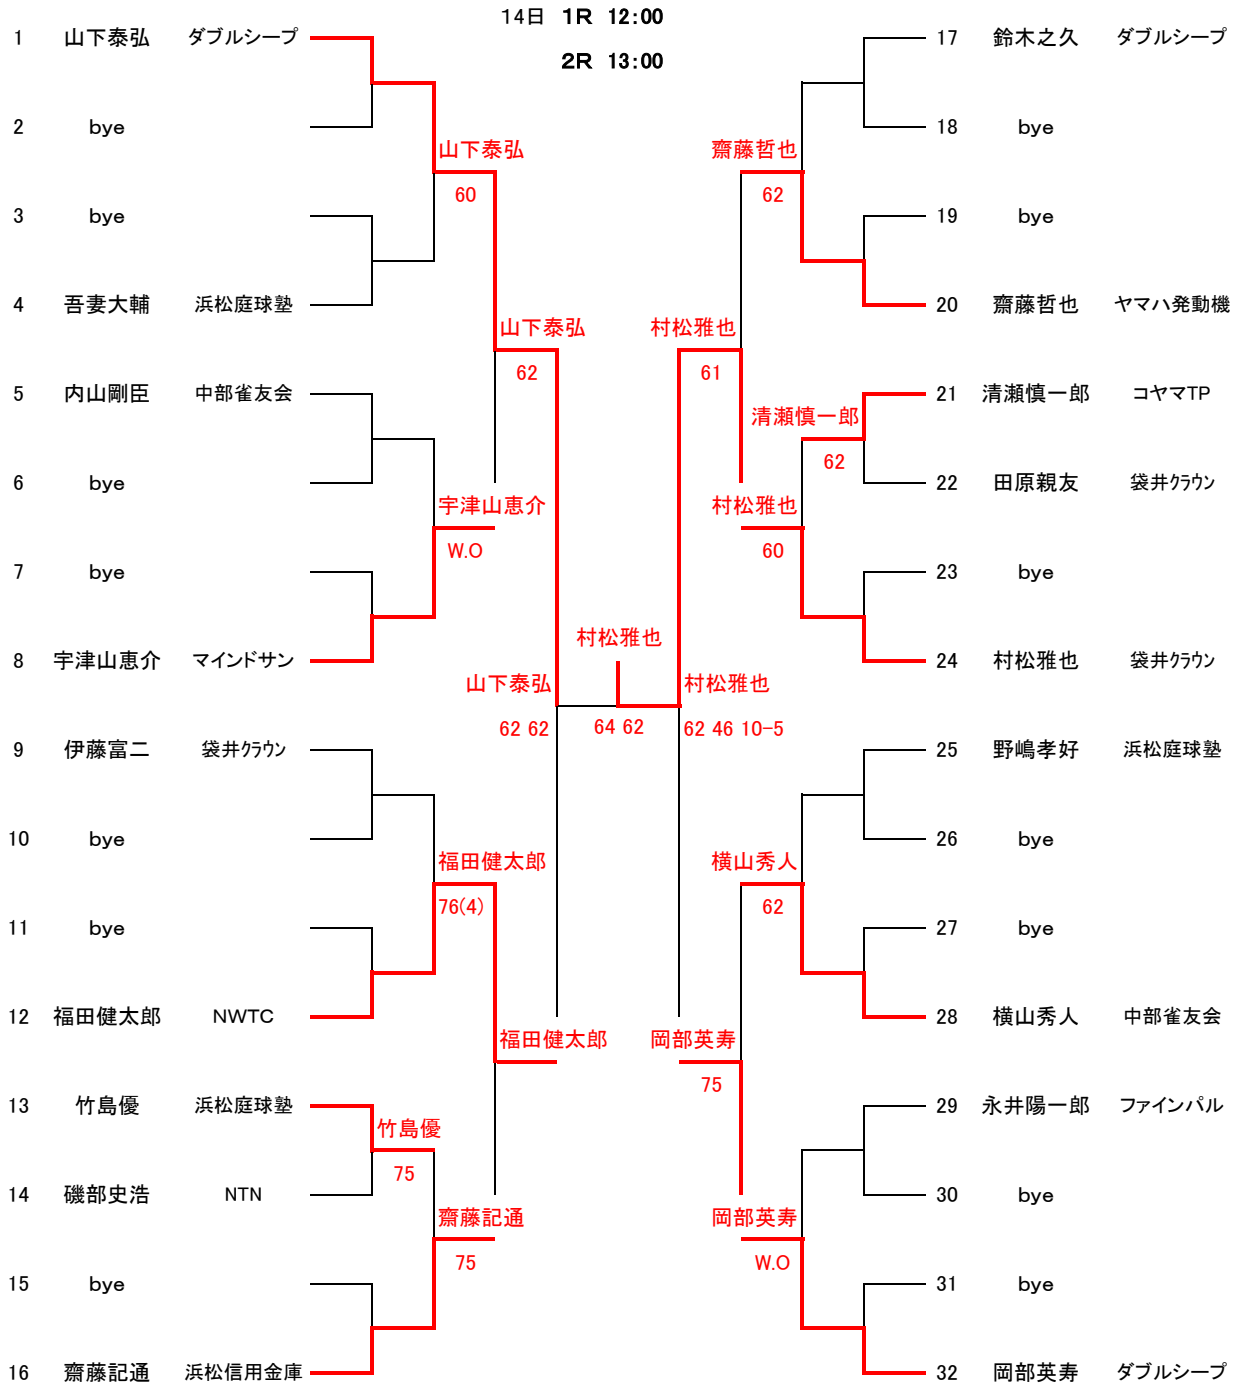

35歳男子

1回戦敗者チャレンジマッチ予定あります。

13日 QFまで 1セットマッチ 亀崎テニスコート

20日 8:00 SF・F 3セットマッチ 花川運動公園

※亀崎テニスコート 練習コートはありません