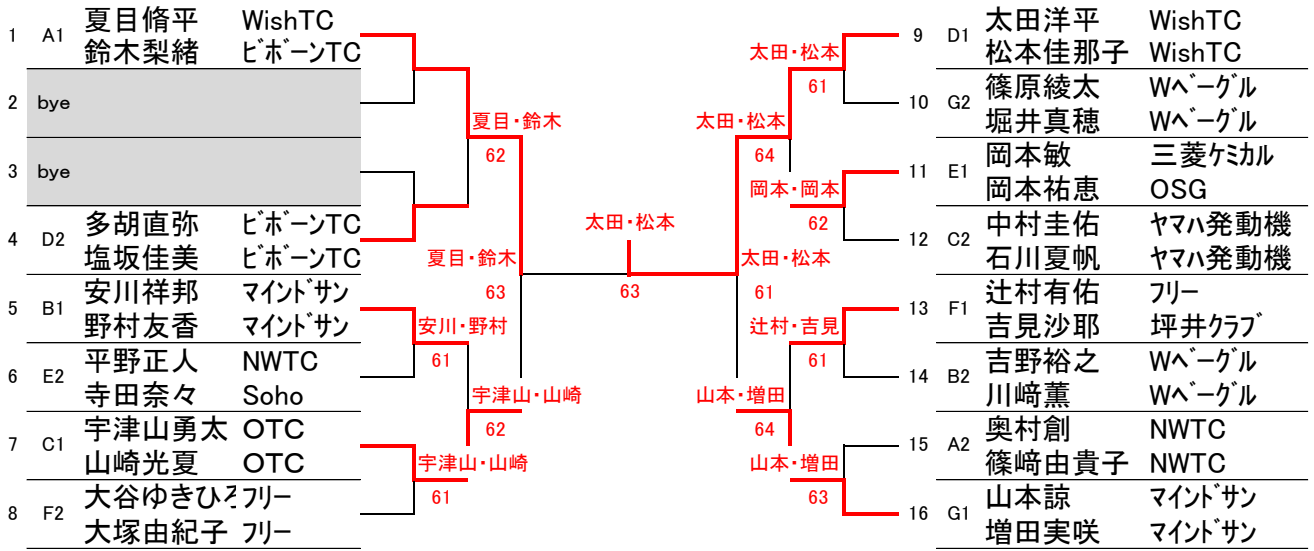

第23回遠州ミックスダブルステニス選手権大会

一般本戦

1セットマッチ

コンソレ

1セットマッチノード