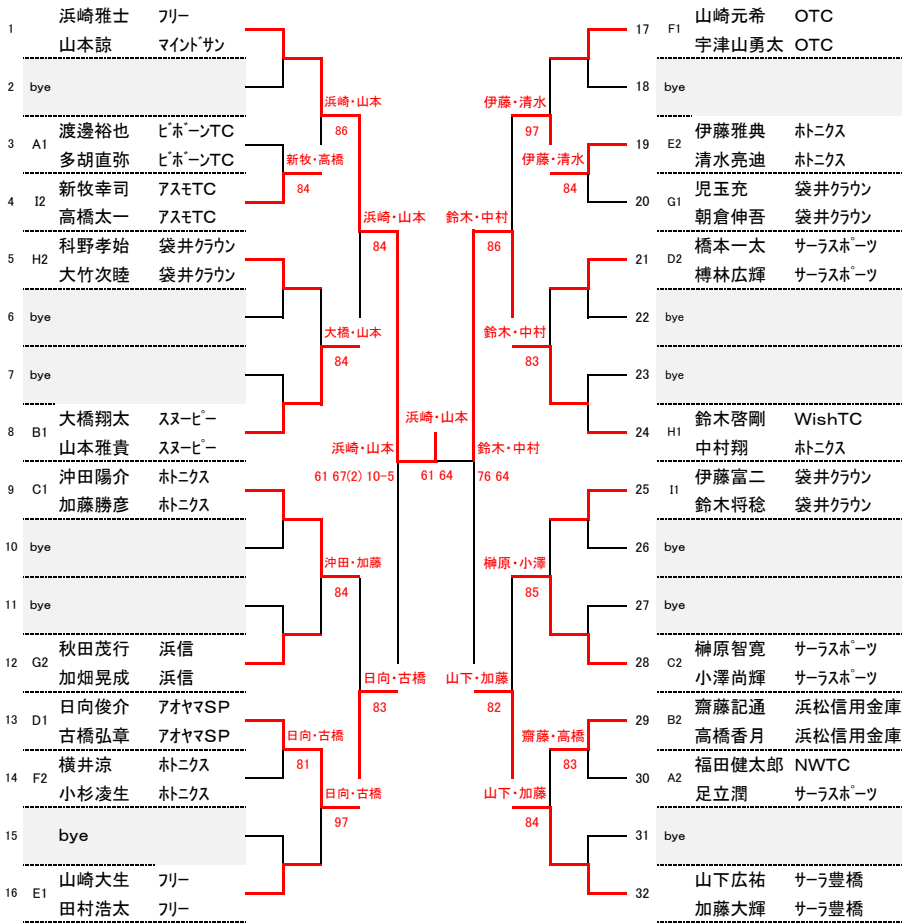

# 第54回遠州ダブルステニス選手権大会

## 一般男子本戦

14日QFまで 8ゲームプロセットマッチ  
21日SFマッチ ファイナルスパータイブレーク

選抜ダブルス出場資格(一般男子)

遠州ダブルス本選 資格 準決勝進出者

遠州ダブルス予選 資格 準決勝進出を除くベスト16進出者

遠州ダブルス予選 資格 35歳以上男子準々決勝進出者

## 一般女子本戦

14日QFまで

8ゲームプロセットマッチ

21日SF・F

3タイブレークセットマッチ ファイナルスパータイブレーク