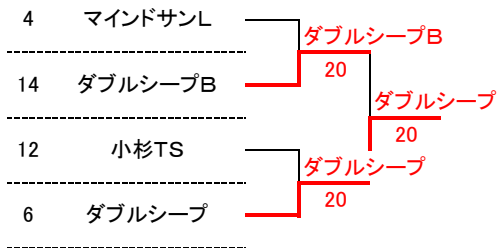

2部(一般女子)

1回戦コンソレ

2回戦コンソレ