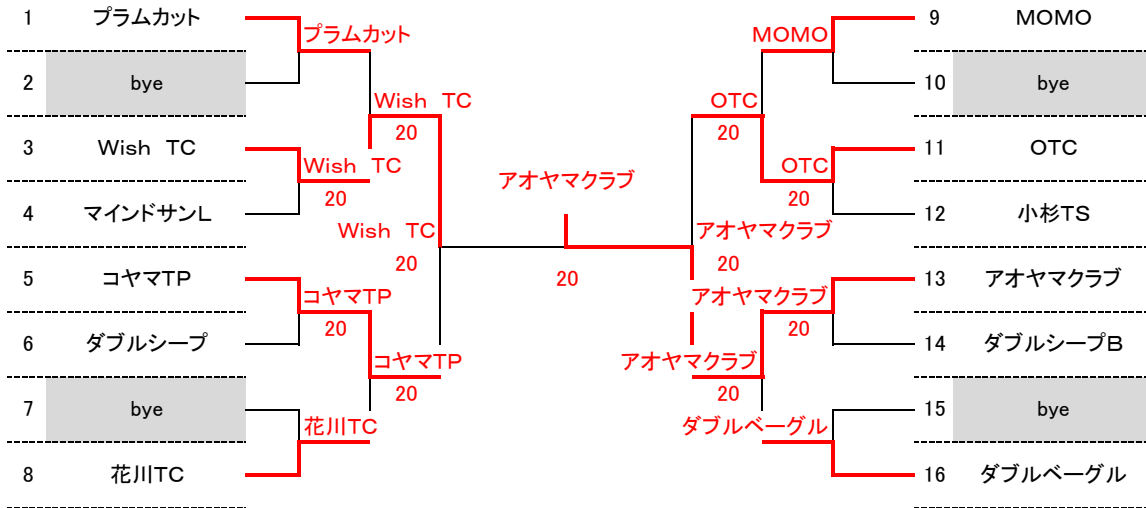

2部(一般女子)

1回戦コンソレ

2回戦コンソレ