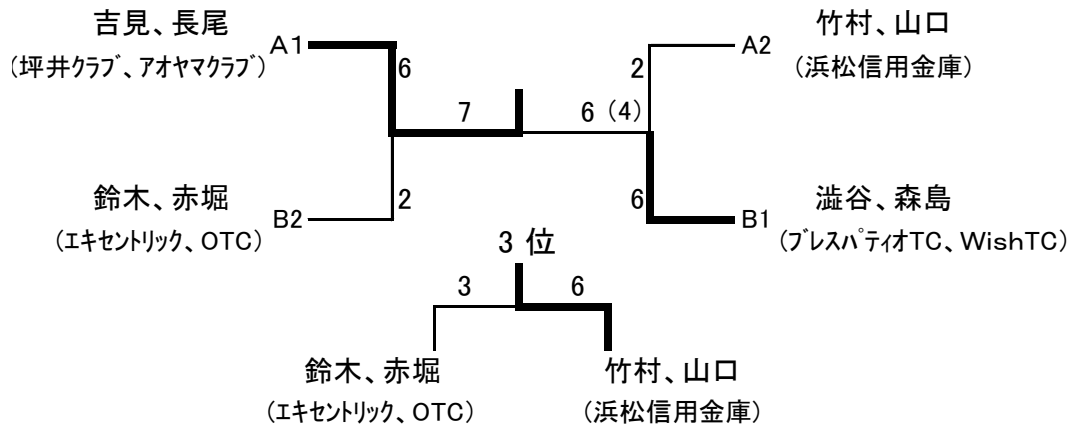

女子1部
予選リーグ

A

No	選手名	所属	1	2	3	
1	吉見 沙耶 長尾 成美	坪井クラブ アオヤマクラブ	/	6-1	6-1	1
2	野口奈緒美 柳原万実	ダブルベーグル	1-6	/	3-6	3
3	竹村美希 山口恵実	浜松信用金庫	1-6	6-3	/	2

B

No	選手名	所属	4	5	6	
4	澁谷有紀乃 森島優	プレスパティオ テニスクラブ Wishテニスクラブ	/	6-0	6-4	1
5	村越淑恵 村越理央	坪井クラブ	0-6	/	0-6	3
6	鈴木久代 赤堀麻衣子	エキセントリック OTC	4-6	6-0	/	2

1・2位決勝トーナメント

5,6位決定戦