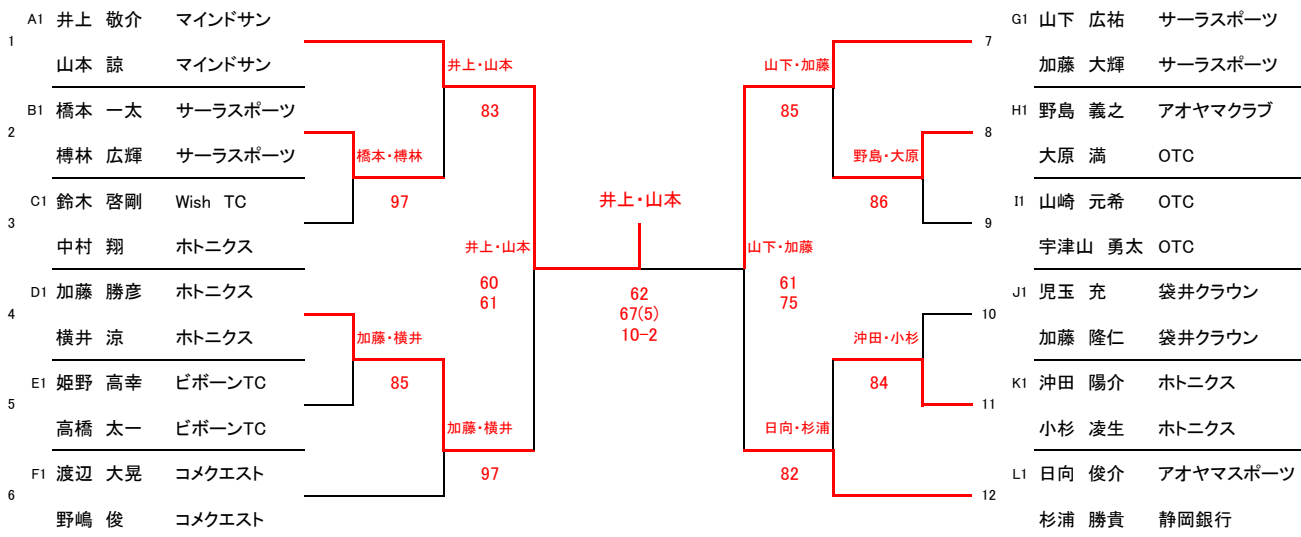

第53回遠州ダブルステニス選手権大会

一般男子本戦

15日QFまで
22日SF・F

8ゲームプロセットマッチ
3タイブレークセットマッチ ファイナルスーパータイブレーク

一般女子本戦

15日QFまで
22日SF・F

8ゲームプロセットマッチ
3タイブレークセットマッチ ファイナルスーパータイブレーク