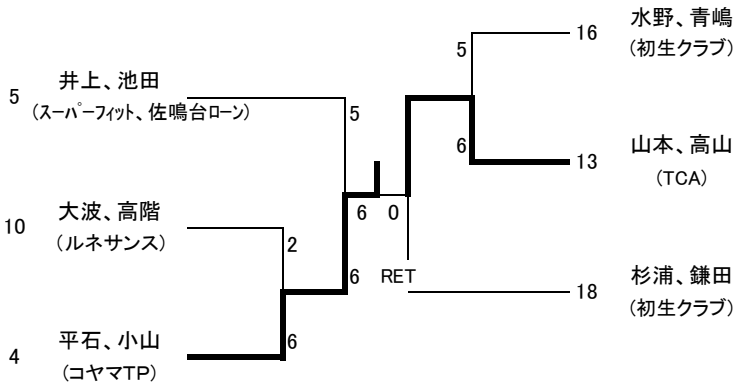

F

No	選手名	所属	18	19	20
18	杉浦、鎌田	初生クラブ		6-3	2-6
19	下野、後藤	いわきTC	3-6		6-4
20	三輪、鈴木	アズ	6-2	4-6	

(順位が決まった順に入ります)

1位決勝トーナメント

2位トーナメント

(順位が決まった順に入ります)

3・4位トーナメント

(順位が決まった順に入ります)