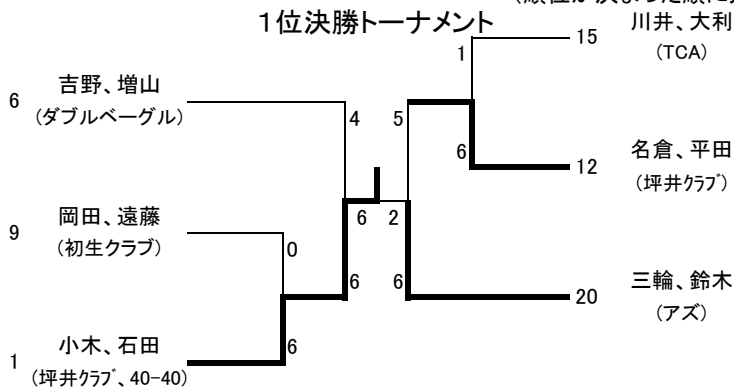

C

No	選手名	所属	9	10	11
9	岡田、遠藤	初生クラブ		6-0	WO
10	大波、高階	ルネサンス	0-6		WO
11	山田、鈴木	BELL笑会	WO	WO	

D

No	選手名	所属	12	13	14
12	名倉、平田	坪井クラブ		5-6	6-2
13	山本、高山	TCA	6-5		4-6
14	玉田、清水	フリー	2-6	6-4	

E

No	選手名	所属	15	16	17
15	川井、大利	TCA		6-1	6-4
16	水野、青嶋	初生クラブ	1-6		6-3
17	枝光、宮崎	ミネア、フリー	4-6	3-6	

F

No	選手名	所属	18	19	20
18	杉浦、鎌田	初生クラブ		6-3	2-6
19	下野、後藤	いわきTC	3-6		6-4
20	三輪、鈴木	アズ	6-2	4-6	

(順位が決まった順に入ります)

1位決勝トーナメント

2位トーナメント

(順位が決まった順に入ります)

3・4位トーナメント

(順位が決まった順に入ります)