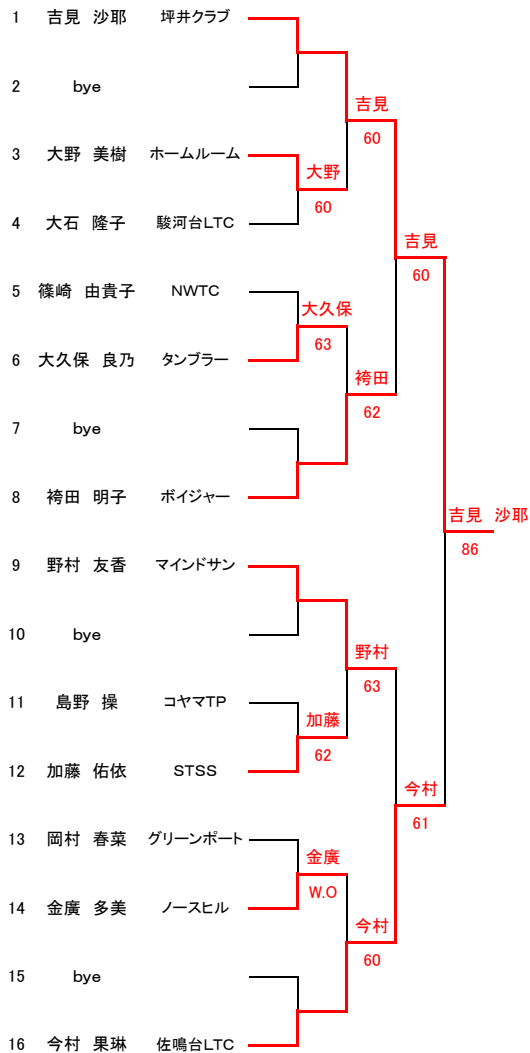

一般女子

会場 花川運動公園8/16・8/23両日共

16日 1R~F
F 8ゲーム

45歳女子

16日 1R~F
F 8ゲーム