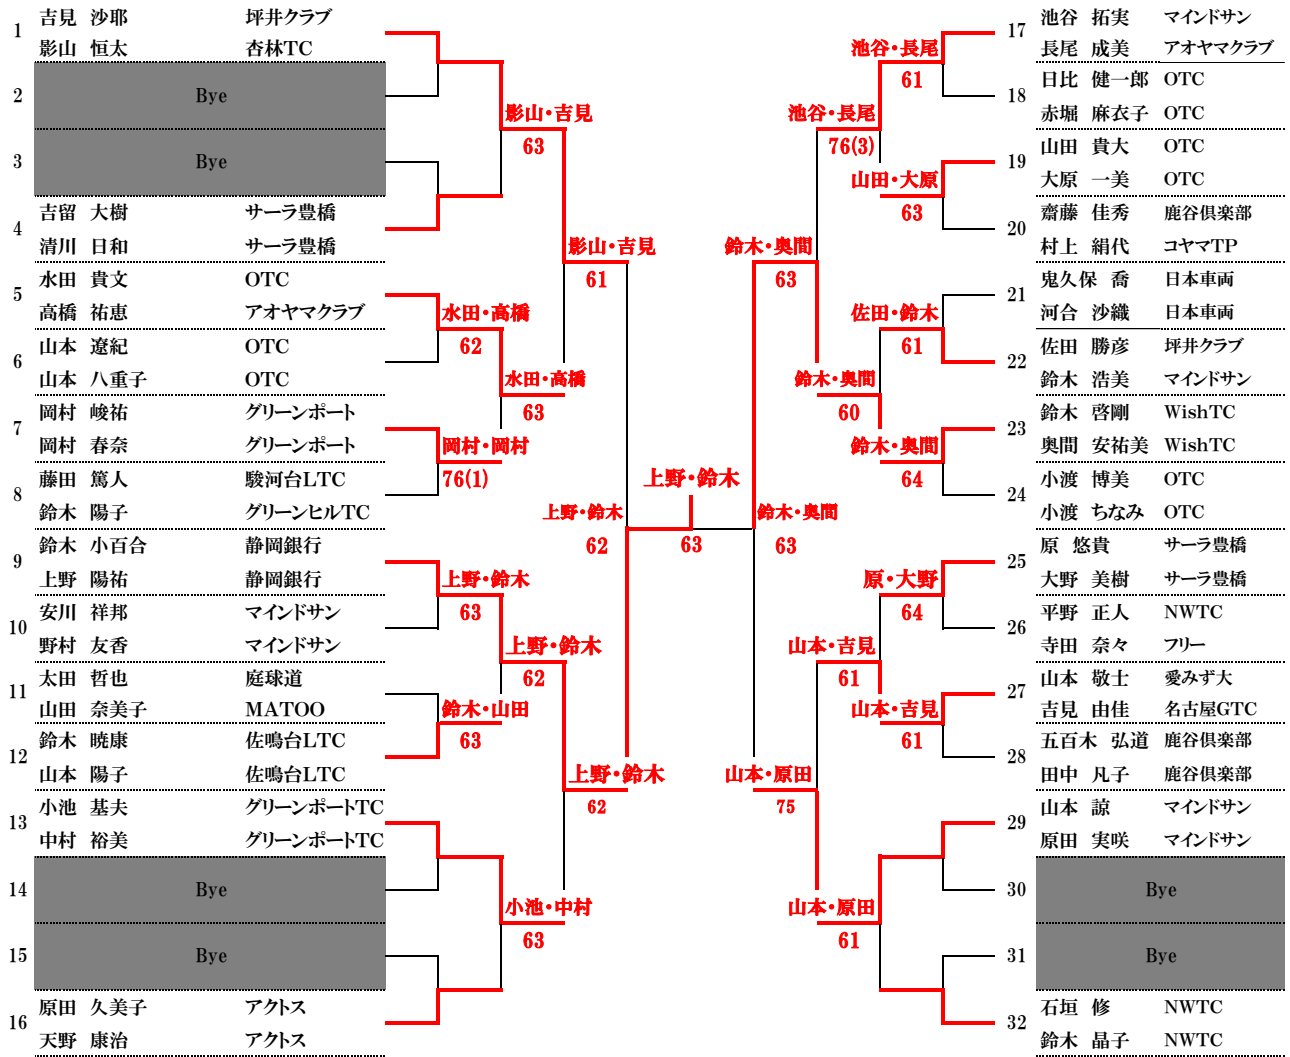

# 第 21回遠州ミックスダブルステニス選手権大会

## 一般本戦

各ブロック 1位、2位

1セットマッチ 6-6 タイブレーク