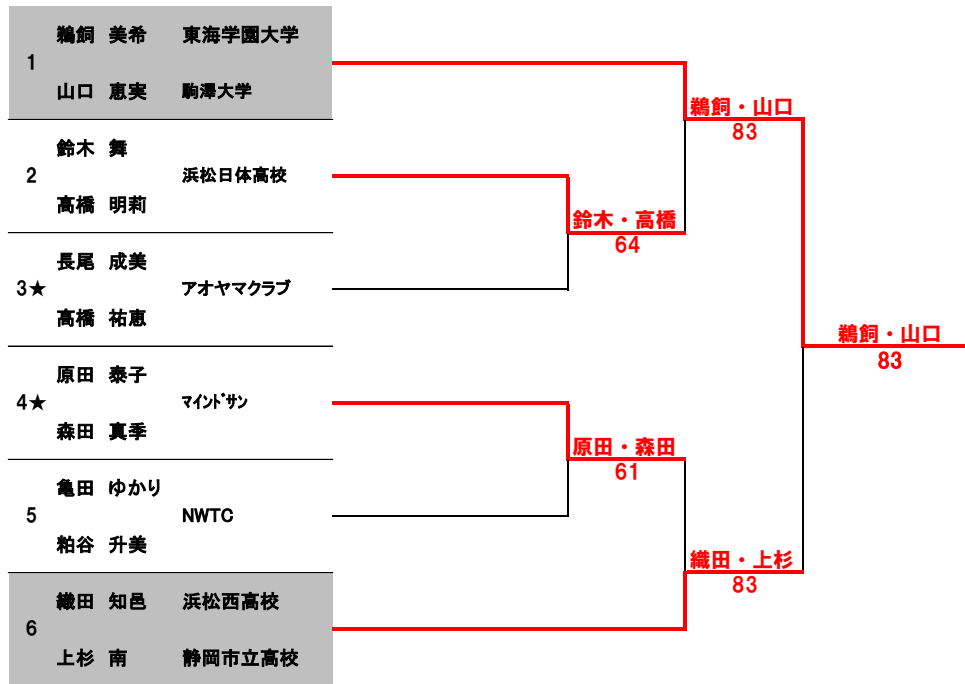

第45回遠州選抜ダブルステニス選手権大会 1月26日

一般女子

1R 1セットマッチ SF・F 8ゲーム

1R 9:30 2R 10:30

45歳以上男子

1セットマッチ

11:00コール

			1	2	3	
1★	高柳 雅人	マインド'サン		63	16	2
	鈴木 肇	グリーンポートTC				
2	小田切 道人	浜松ローン	36		16	3
	鈴木 秀直	佐鳴台LTC				
3	梅林 隆由	NWTG	61	61		1
	夏目 佳浩	NWTG				