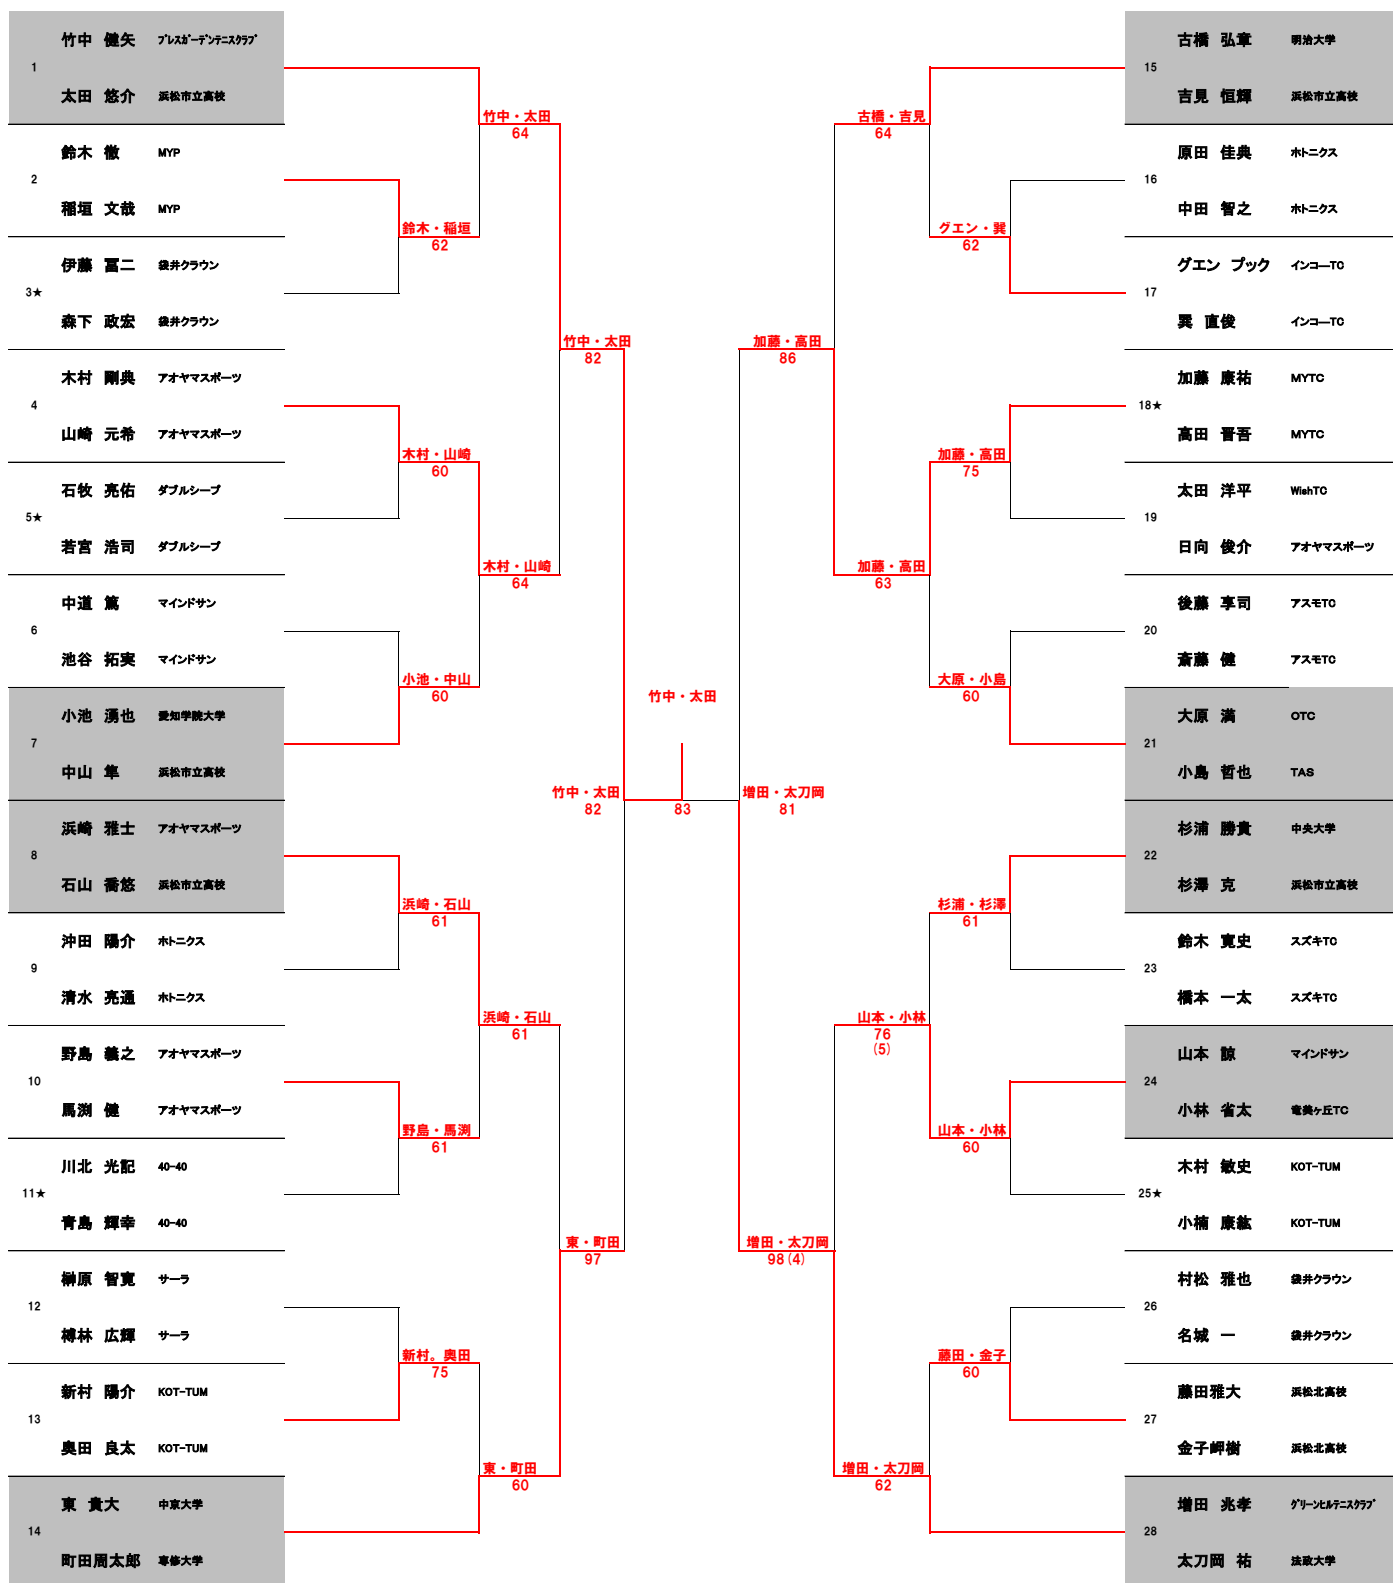

第45回遠州選抜ダブルステニス選手権大会 1月26日

1・2R 1セットマッチ QF・8ゲーム

1R 9:00 2R10:00コール

補欠
1 辻村・中本 浜松工業高校
2 青木・林 浜松市立高校

招待選手
★本戦選手