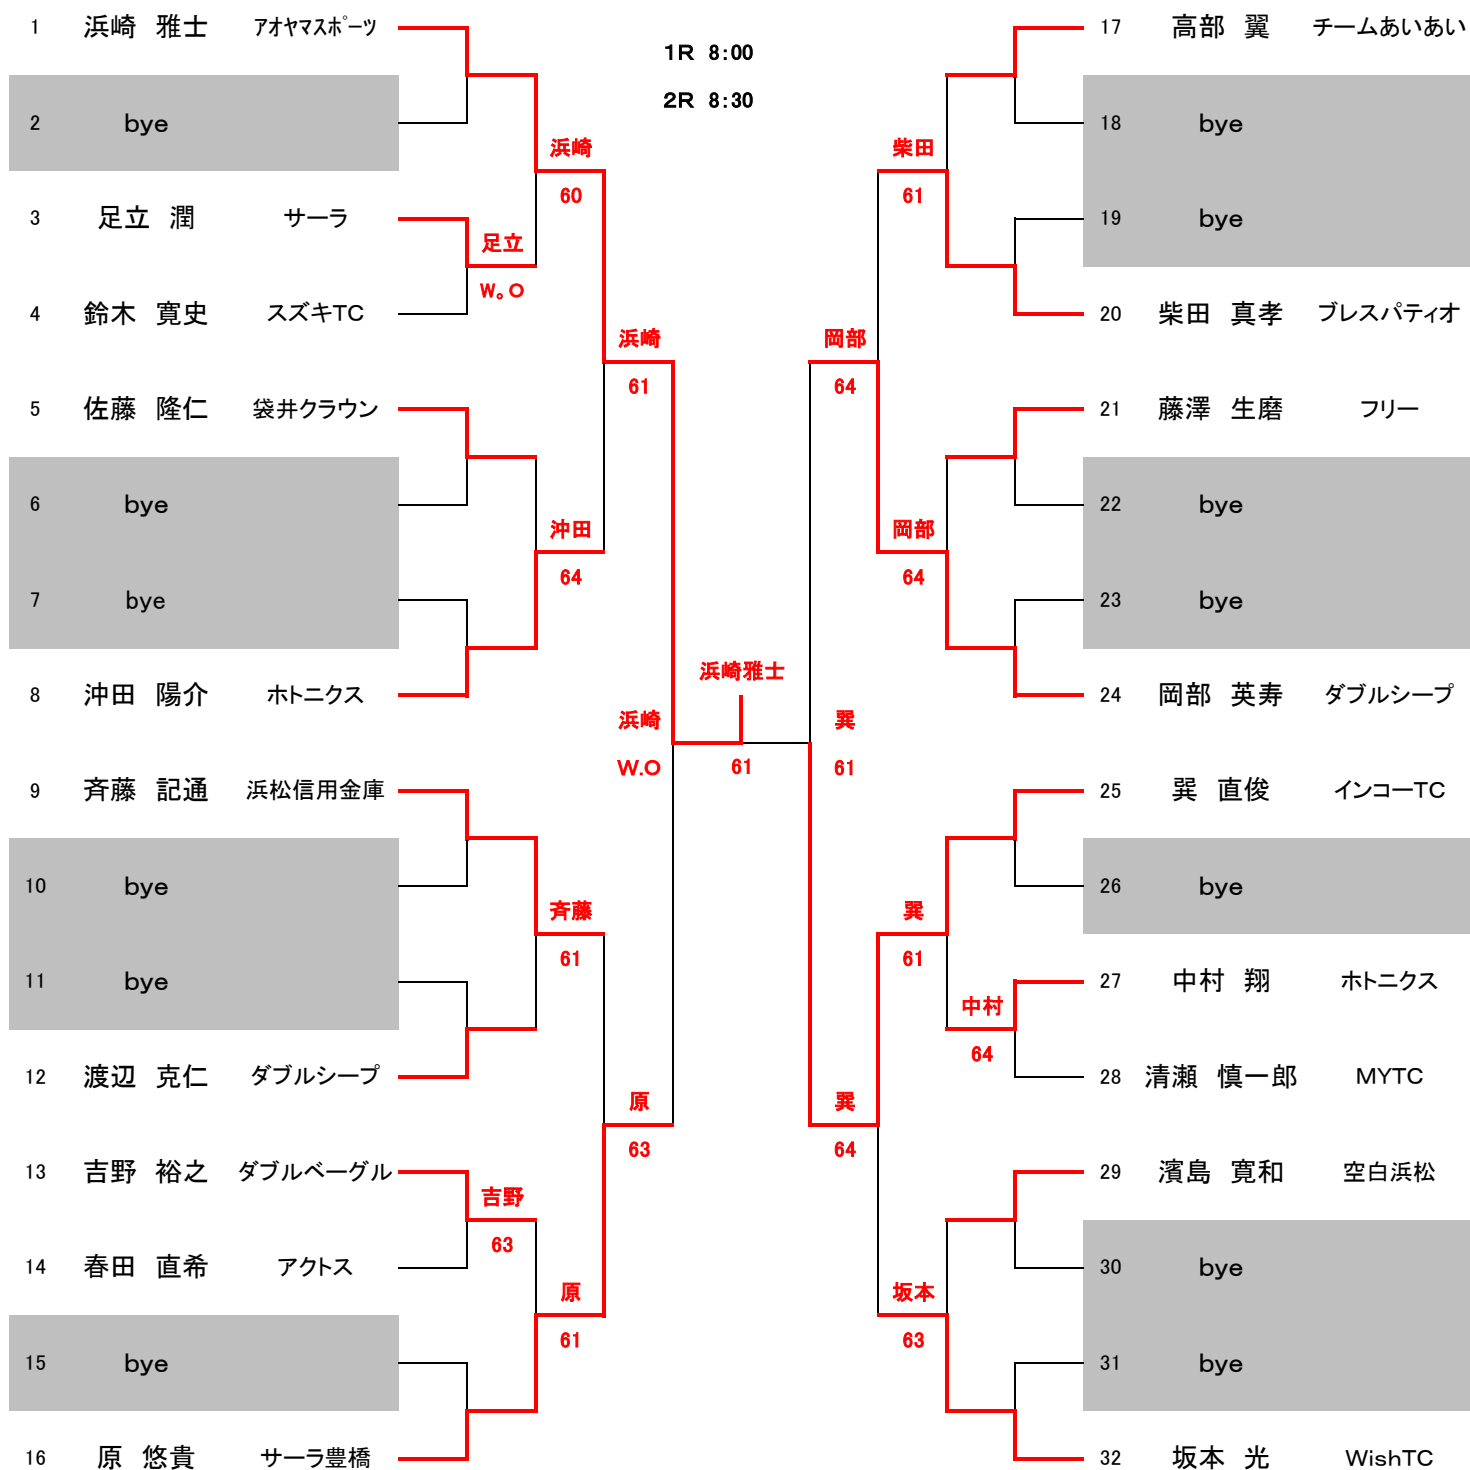

一般男子本戦

10日 1~4R 1セットマッチ

17日 QF 1セットマッチ SF・F 3セットマッチファイナルセットスーパータイブレーク10ポイント

NO.1

一般男子本戦

NO.3

1R 8:00

2R 8:30

No.3

中山 僚

NO.4

SF

中山 僚

WishTC

中山 僚  
76.62.76Ret

山本 諒

マインドサン

一般男子本戦

NO・4

1R 8:00

2R 8:30