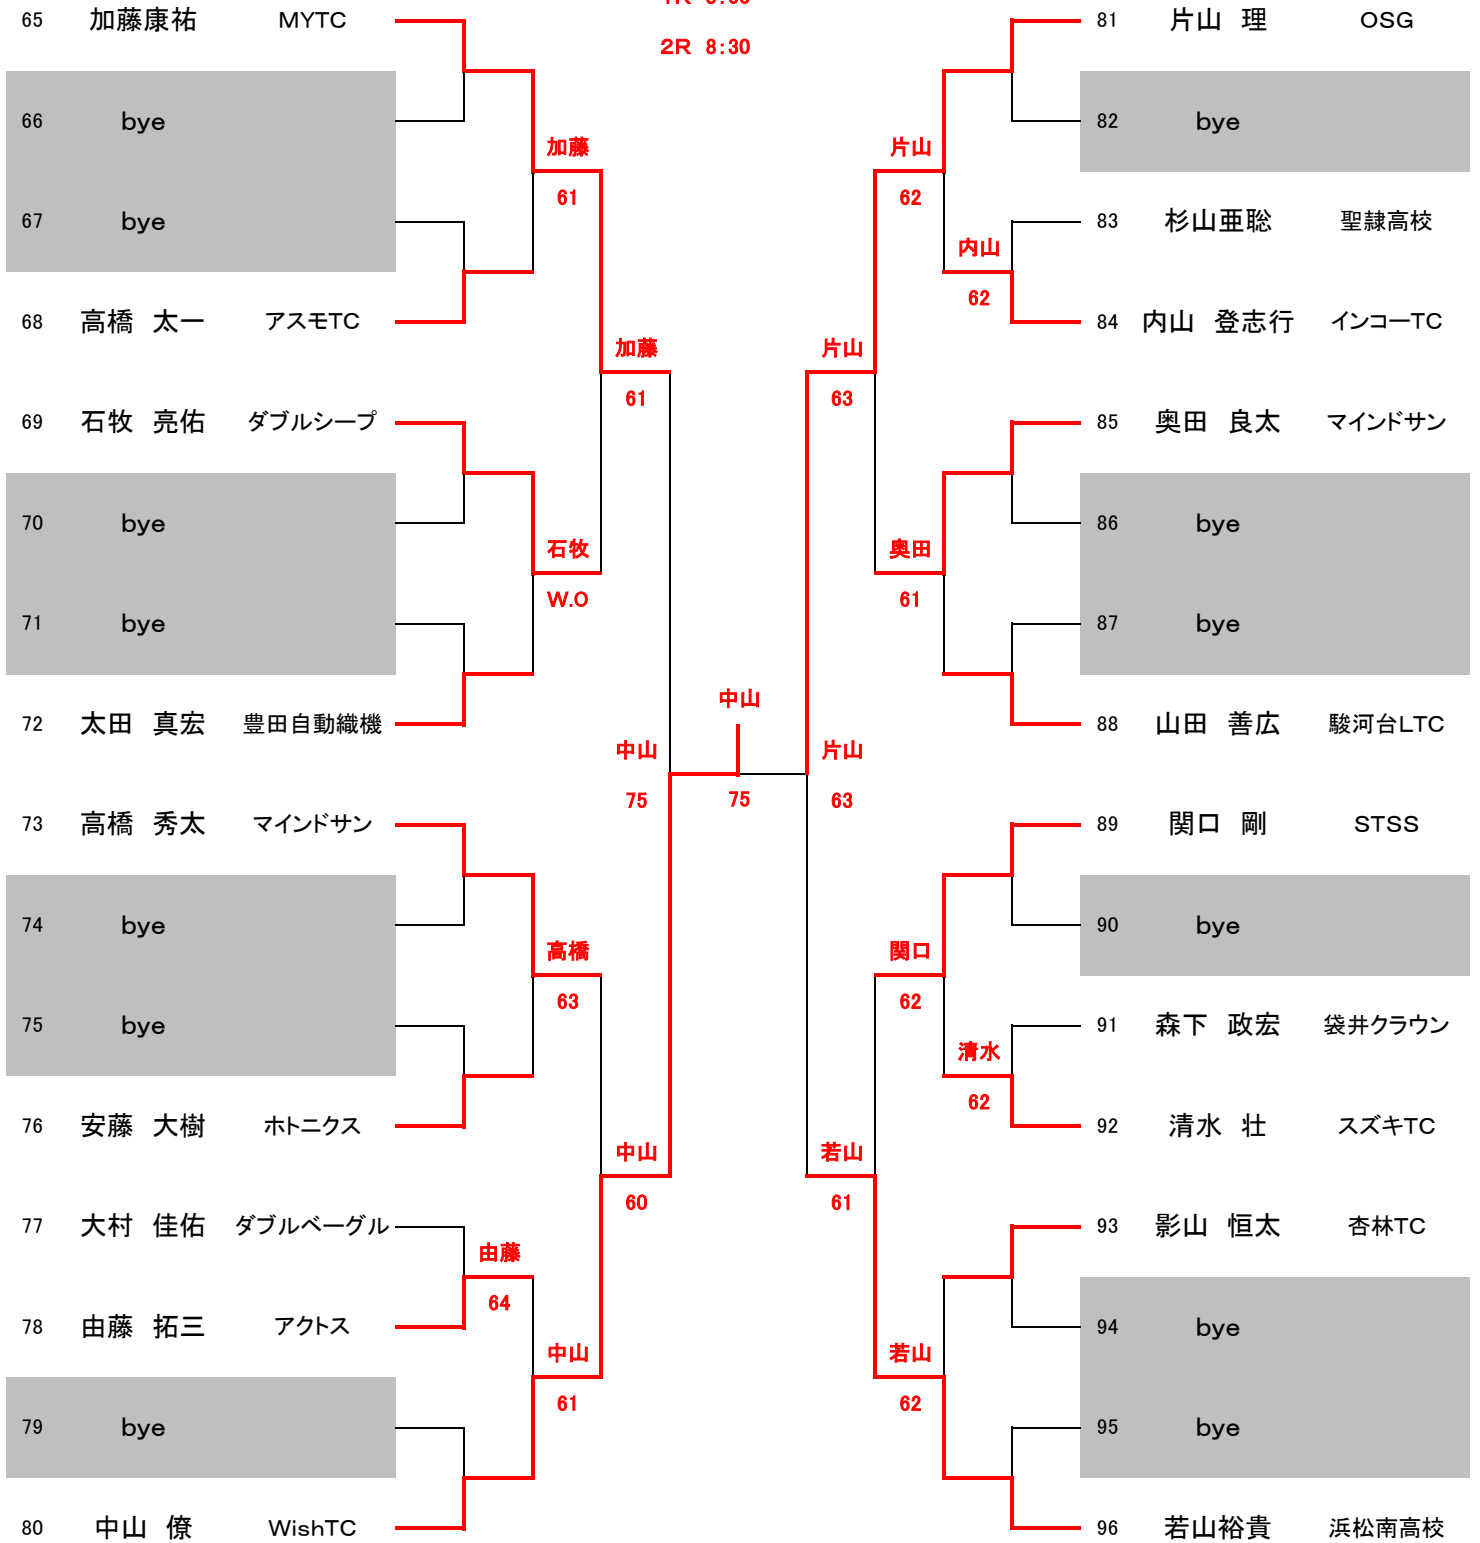

一般男子本戦

10日 1~4R 1セットマッチ

17日 QF 1セットマッチ SF・F 3セットマッチファイナルセットスーパータイブレーク10ポイント

NO.1

一般男子本戦

NO.3

1R 8:00

2R 8:30

No.3

中山 僚

NO.4

SF

中山 僚

WishTC

中山 僚  
76.62.76Ret

山本 諒

マインドサン

一般男子本戦

NO・4

1R 8:00

2R 8:30