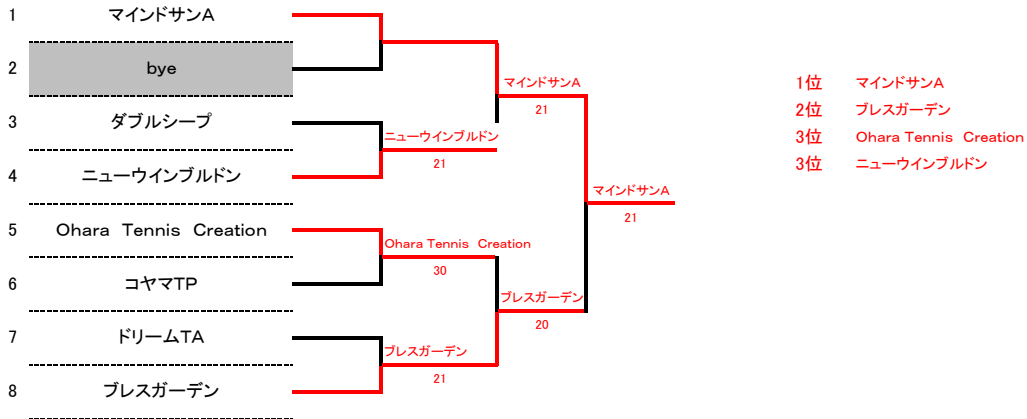

県大会出場枠4

女子

男子シニア

県大会出場2

		1	2	3	順位
1	鹿谷倶楽部		30	12	1
2	HTF	03		21	3
3	ブラムカット	21	12		2

1位 鹿谷倶楽部  
2位 ブラムカット

女子40歳

県大会出場2