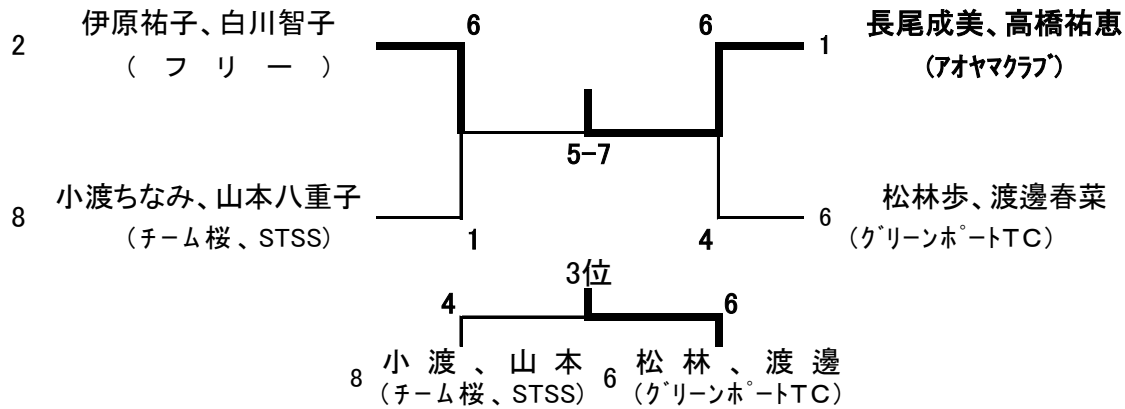

# 女子1部 予選リーグ

A

No	選手名	所属	1	2	3	4
1	長尾、高橋	アオヤマクラブ		5-6	6-1	
2	伊原、白川	フリー	6-5			6-5
3	太田、鈴木	チーム桜、エキセントリック	1-6			6-5
4	村上、上田	コヤマTP、fortius		5-6	5-6	

B

No	選手名	所属	5	6	7	8
5	稲木、篠崎	コヤマTP、NWTC		5-6	6-4	
6	松林、渡邊	グリーンポートTC	6-5			6-5
7	山口、香山	KMLやまあず、フリー	4-6			2-6
8	小渡、山本	チーム桜、STSS		5-6	6-2	

## 1、2位決勝トーナメント

## 3、4位決勝トーナメント