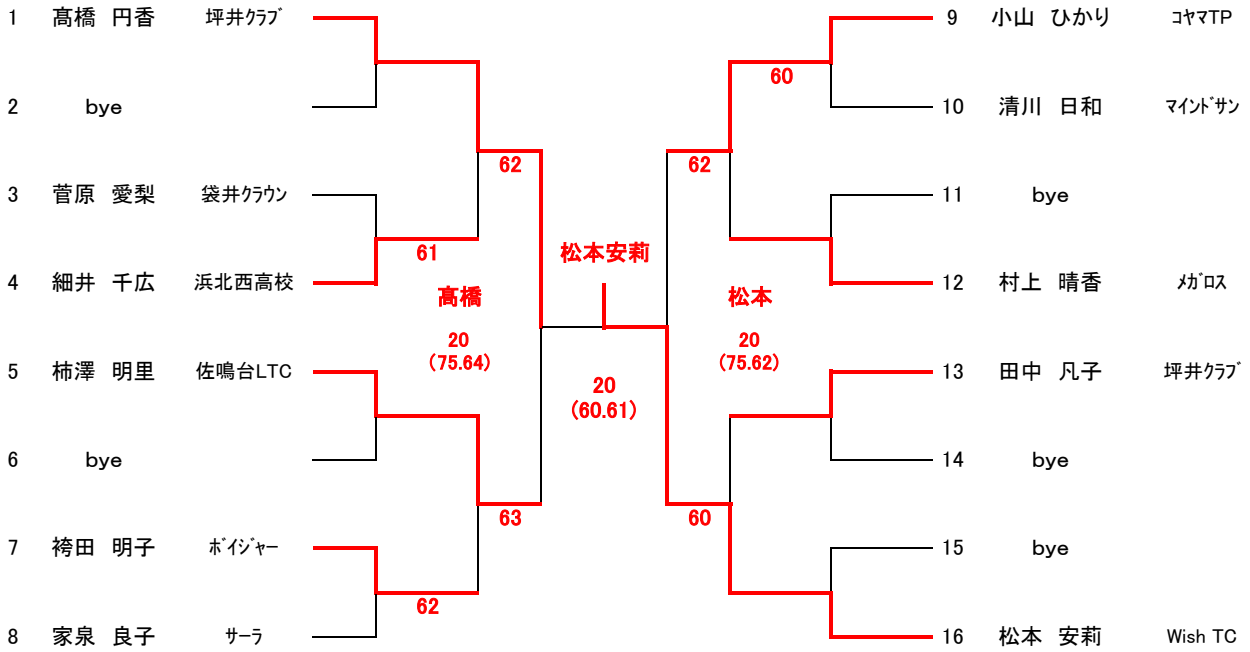

女子

18日 1・2R 1セットマッチ
 25日 8:00 SF・F 3セットマッチファイナルセットスーパータイブレーク10ポイント
 1R 10:00
 2R 10:30

45歳女子

25日 1R~F 8:00コール
 F 8ゲーム