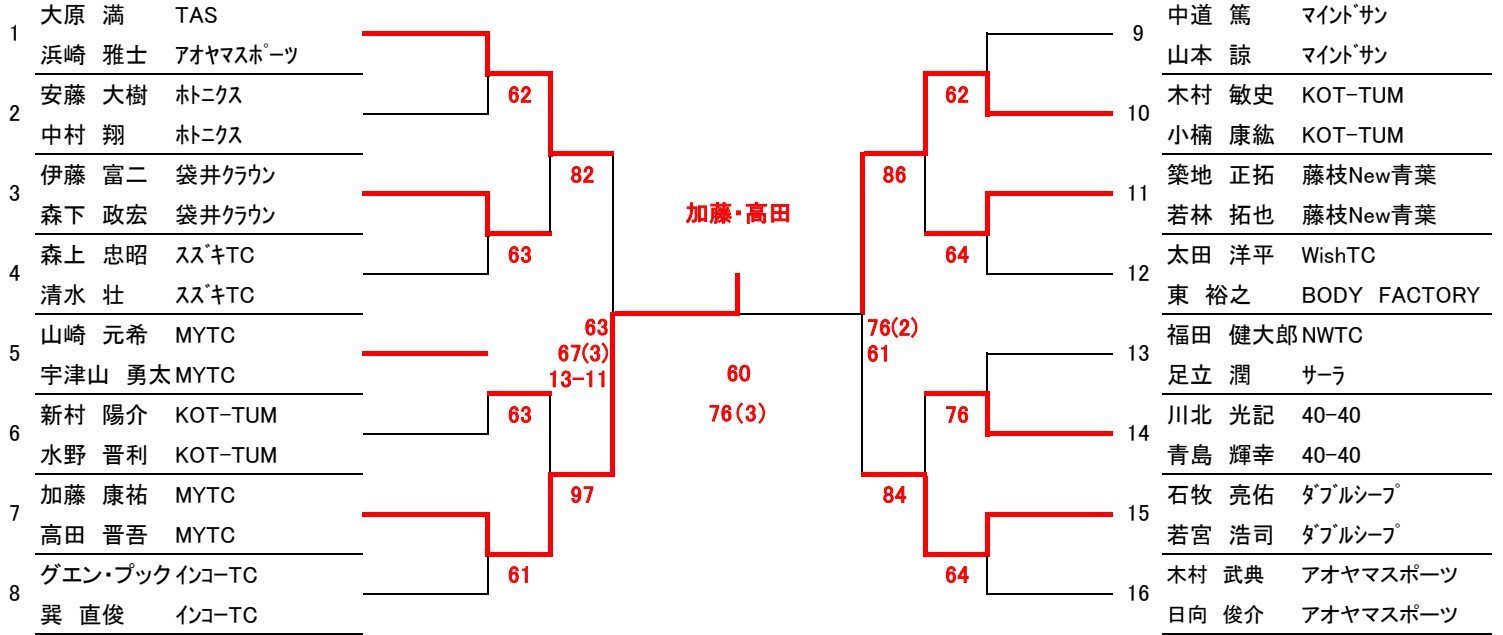

第50回遠州ダブルステニス選手権大会 仮ドロー

50回大会記念品があります。ボールは返却になります。

一般男子本戦

12日 QFまで

19日 SF・F

QF8ゲームプロセットマッチ

3タイプブレークセットマッチ ファイナルスーパータイプブレーク

一般女子本戦

12日 QFまで1R8ゲームプロセットマッチ

19日 SF・F 3タイプブレークセットマッチ ファイナルスーパータイプブレーク