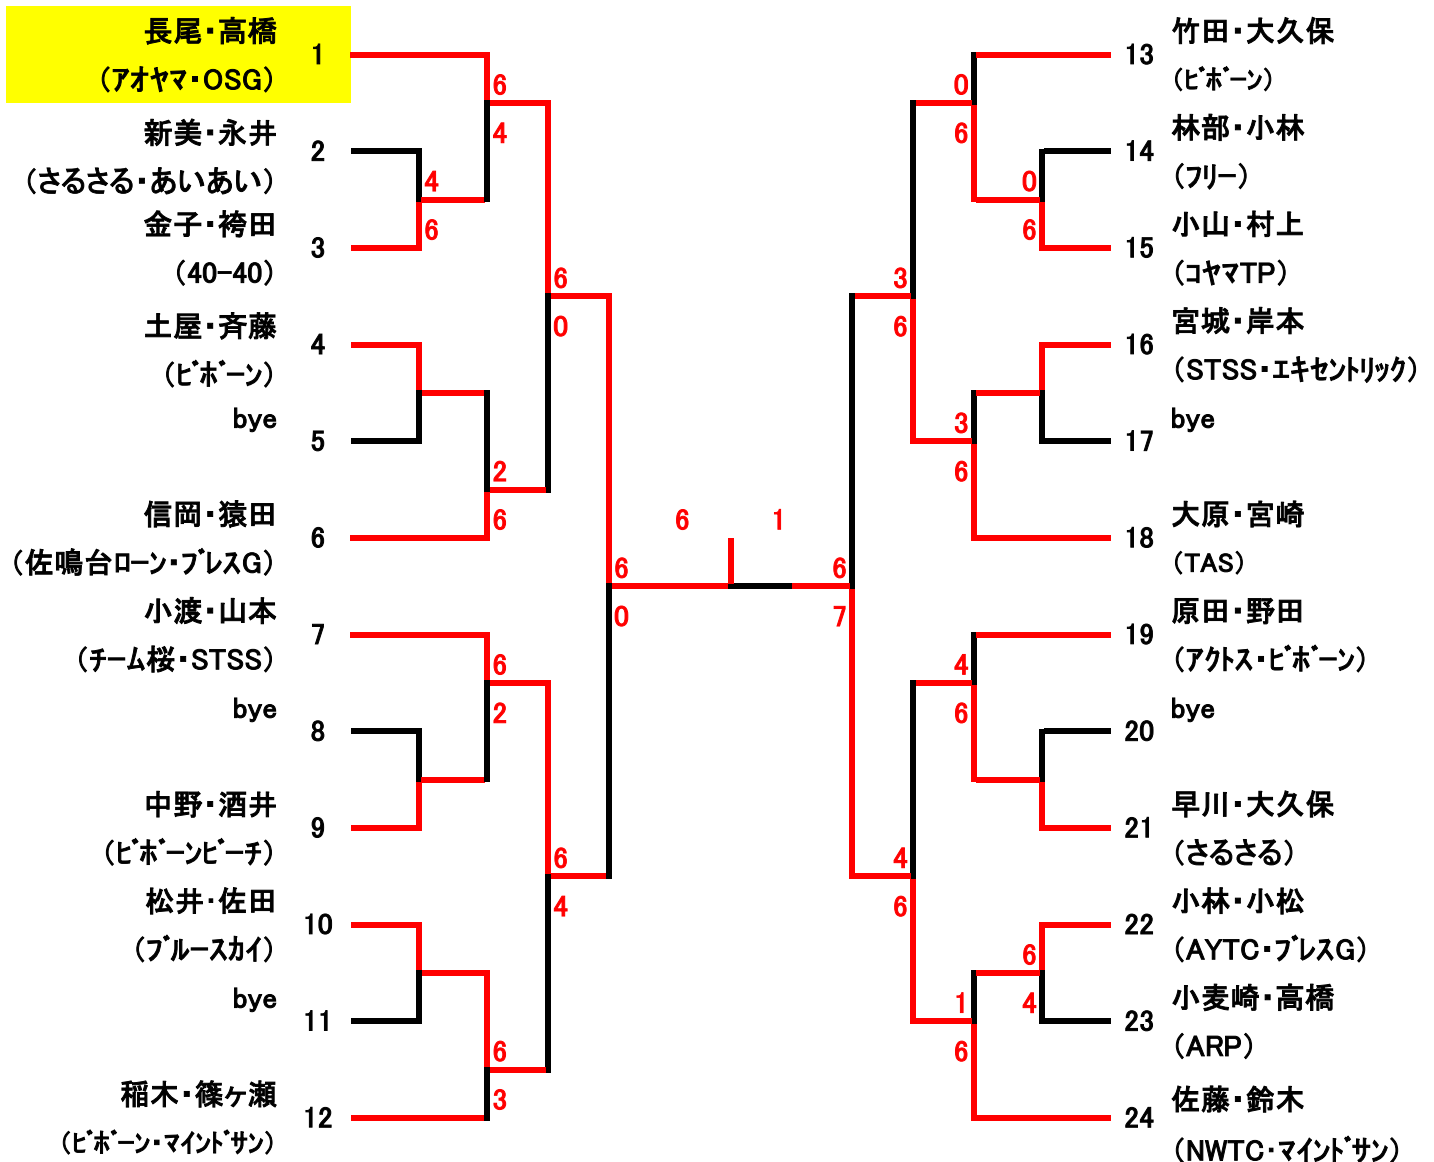

第29回ビボーンオープンダブルス大会

女子ダブルス

2013.7.28

- ★コール時間の15分前には受付を済ませてください。
- ★本戦トーナメント…… 6-6後、12ポイントタイブレーク。
- ★1. 2R敗退の方に限り、コンソレを行ないます。
(コンソレ……6ゲーム先取ノーアドバンテージ 時間により変更の場合有り。)
- ★勝者が本部にスコアとボールを届けてください。
- ★試合開始時間になりましたら選手は速やかにコートにお入りください。
- ★練習はサービス4本のみです。
- ★当クラブでの盗難・事故・怪我等につきましては責任を負いません。