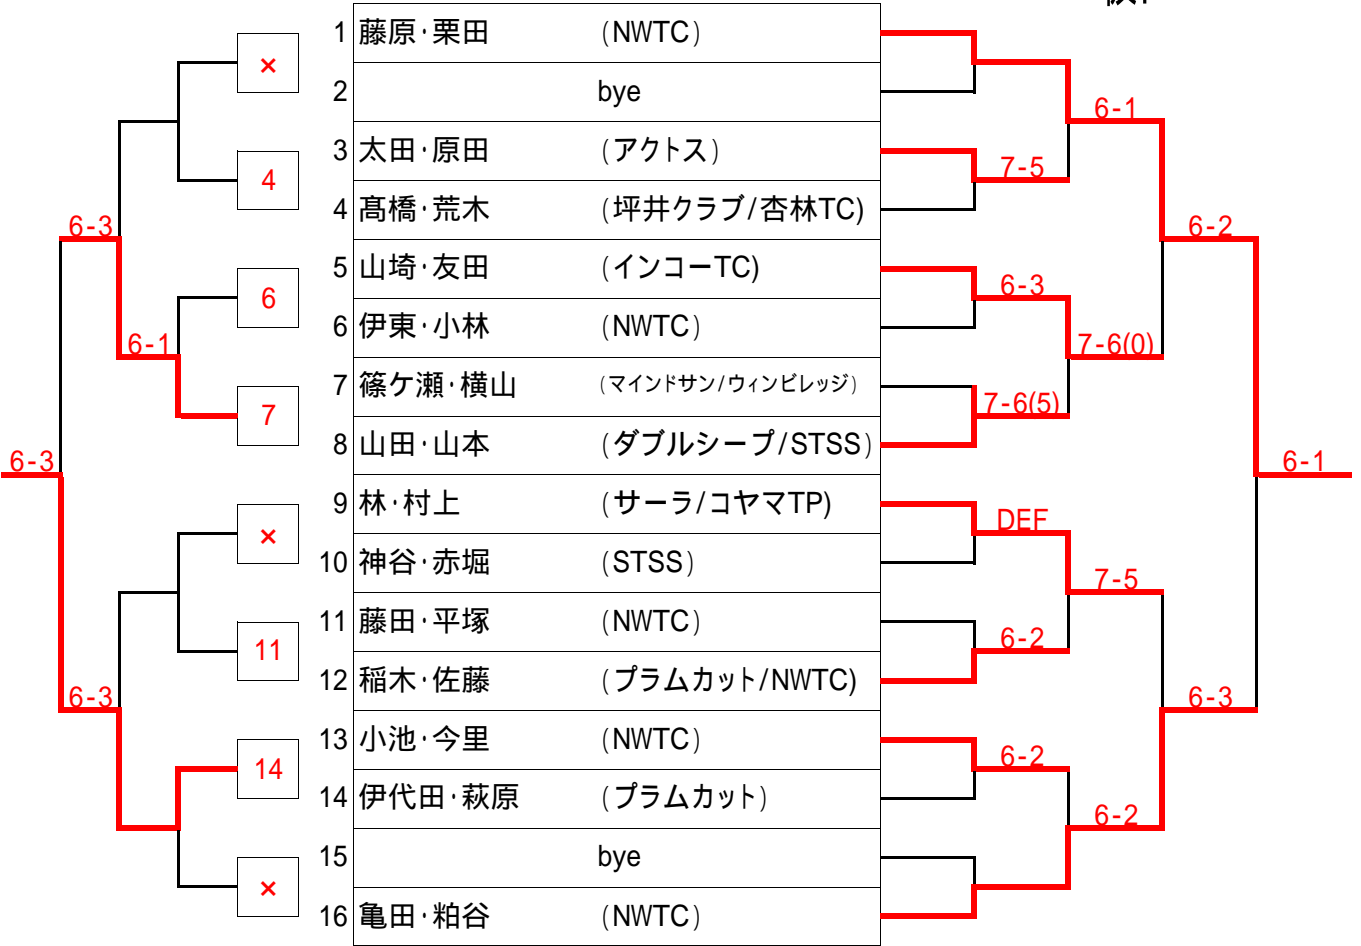

コンソレ

一般女子

仮ドロー 本戦

一般男子 B