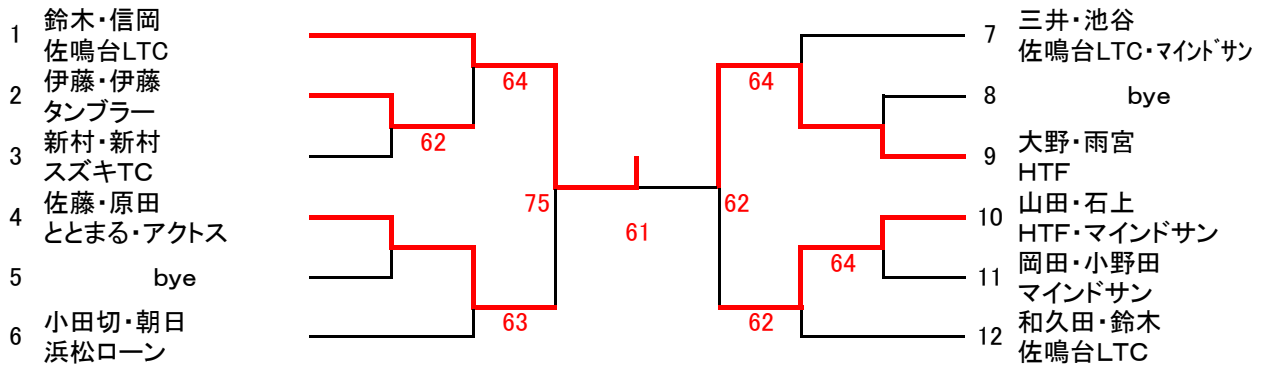

シニアの部

本線トーナメント
1セットマッチ

シニアの部

コンソレ
1セットマッチ ノーアドバンテージ方式

- 1 坂部・坂部
タンブラー
2 金田・外山
HTF
3 甲賀・勝目
サーラ
4 木下・木下
NWTC
5 bye
6 伊賀・早川
マインドサン