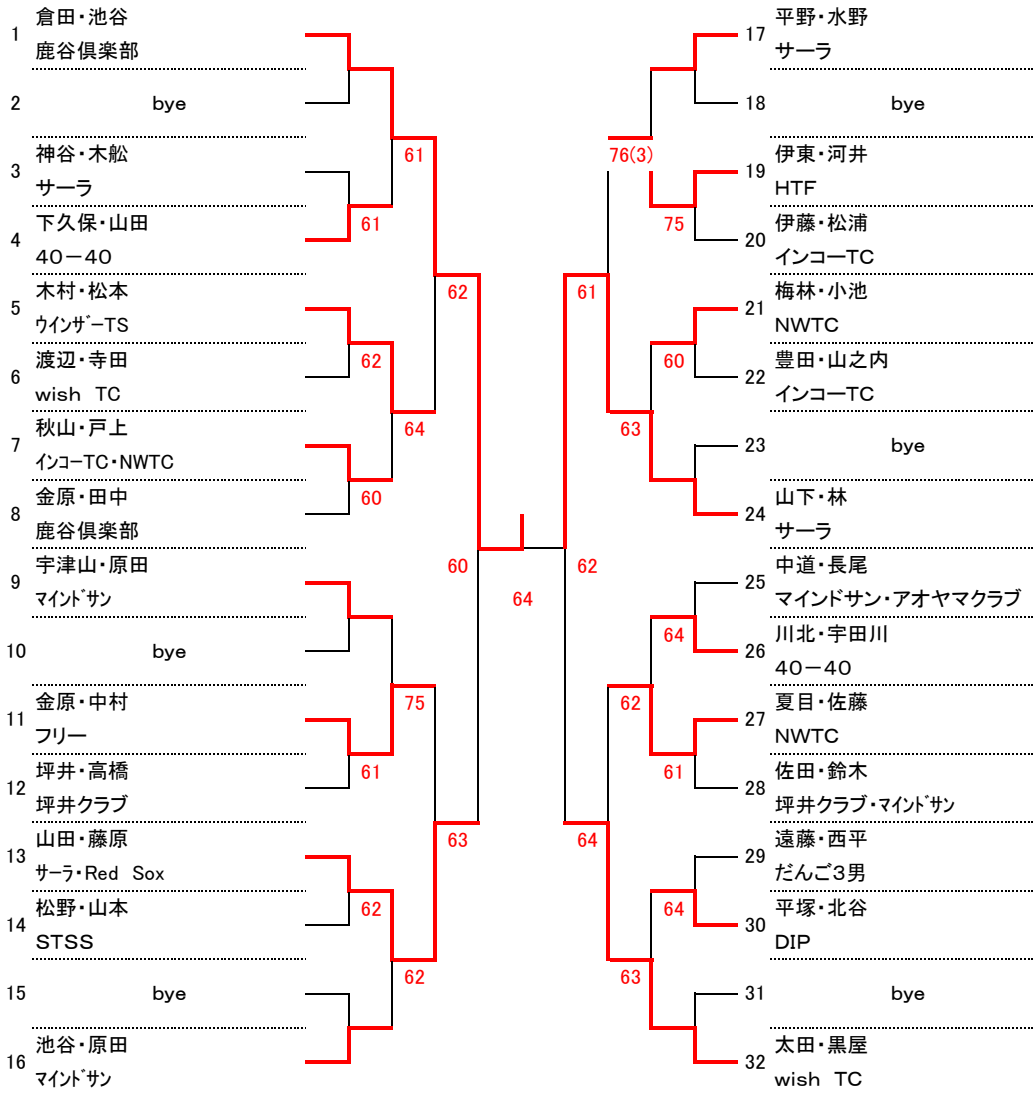

一般の部

本線トーナメント
1セットマッチ

一般の部

コンソレ

1セットマッチ ノーアドバンテージ方式