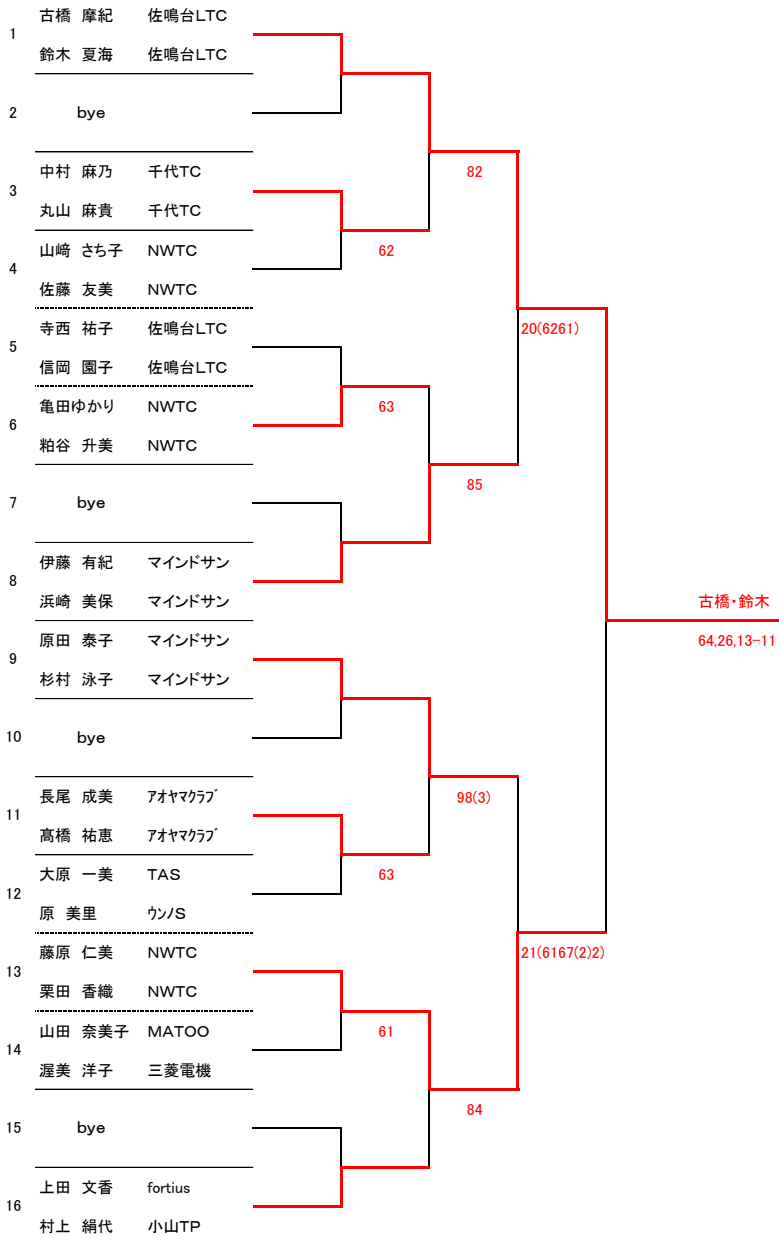

一般女子

本戦

45才女子

1セットマッチ

A		1	2	3	順位
1	重松 千代香 小杉TS 木村 美恵子 小杉TS		36	46	3
2	藤嶋 早苗 プレスGTC 難波 瑞穂 プレスGTC	36		63	2
3	小野田かをる マインドサン 中野 和子 マインドサン	64	63		1