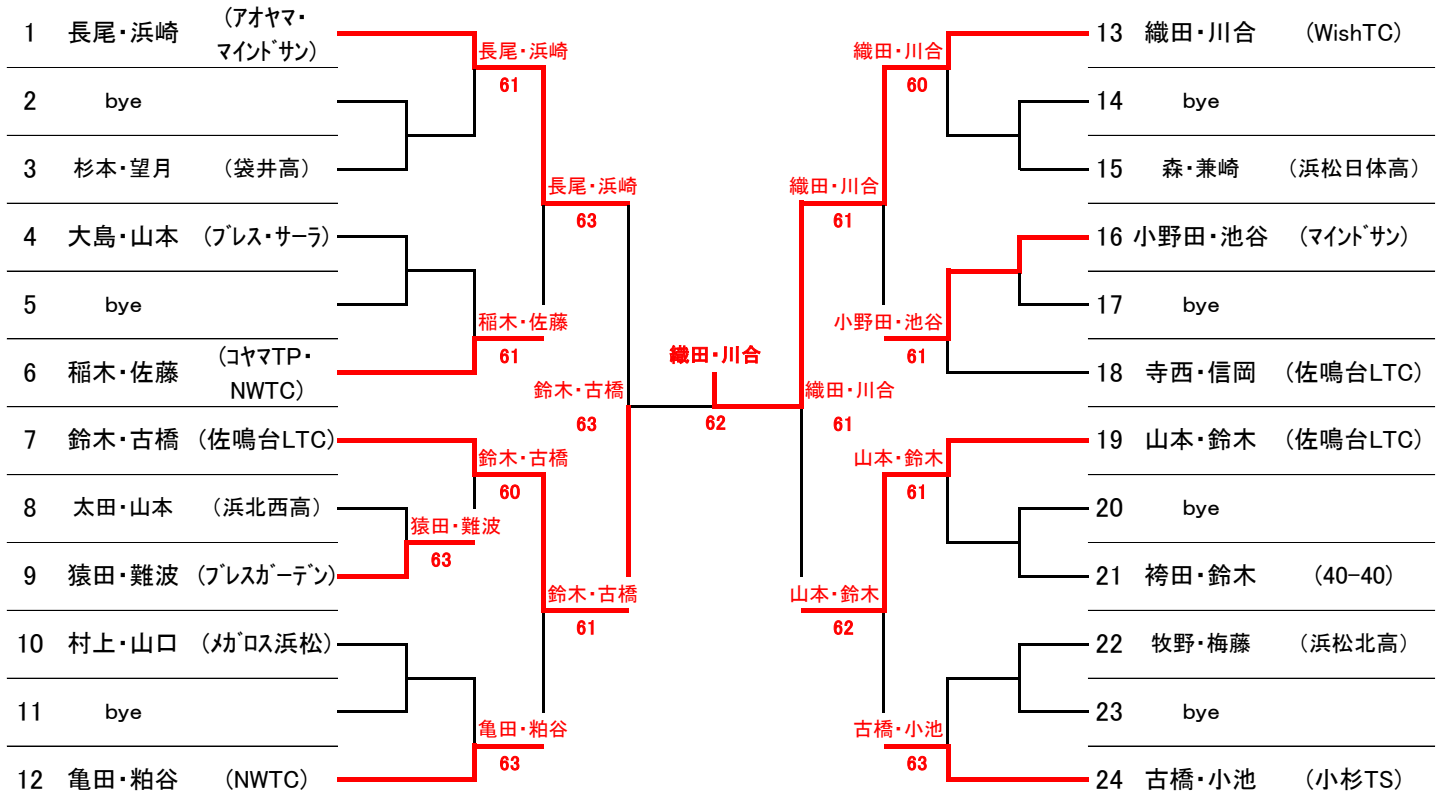

# 第42回 遠州選抜ダブルステニス選手権大会

一般女子予選

12月12日 花川運動公園テニスコート 1~10コート 本戦確定1~3位

## 3位決定戦