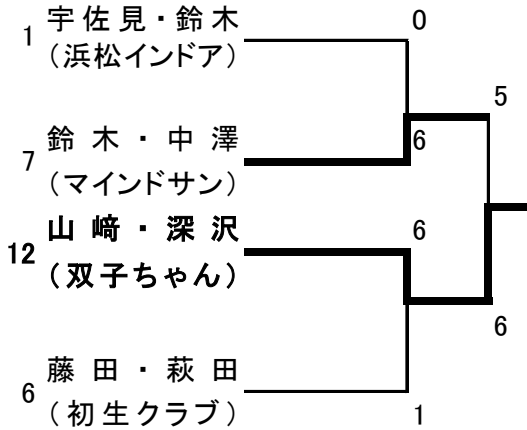

## 女子2部 予選リーグ

A

No	選手名	所属	1	2	3	
1	宇佐見、鈴木	浜松インドア	\	6-2	6-0	①
2	前田、杉本	FFTC・マインドサン	2-6	\	1-6	③
3	石田、富田	プレスガーデン	0-6	6-1	\	②

B

No	選手名	所属	4	5	6	
4	杉山、高林	サンデーテニス	\	6-1	4-6	②
5	草苺、赤澤	サーラ	1-6	\	0-6	③
6	藤田、萩田	初生クラブ	6-4	6-0	\	①

C

No	選手名	所属	7	8	9	
7	鈴木、中澤	マインドサン	\	6-3	6-2	①
8	伊藤、鈴木	アズ	3-6	\	1-6	③
9	高柳、雨宮	RISE・AYTC	2-6	6-1	\	②

D

No	選手名	所属	10	11	12	13	
10	荊部、本多	プレスガーデン	\	\	\	\	
11	今村、金原	アスモTC・スイング	\	\	0-6	1-6	③
12	山崎、深沢	双子ちゃん	\	6-0	\	6-1	①
13	落合、平岡	つま恋	\	6-1	1-6	\	②

## 決勝トーナメント

### 1位トーナメント