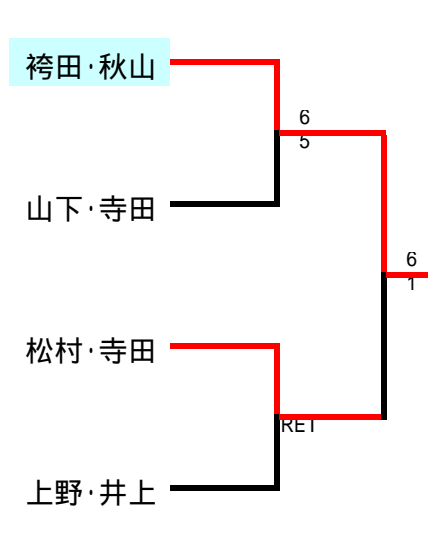

由藤・竹島

BYE

野口・水野

袴田・秋山

山下・寺田

松村・寺田

上野・井上

ビボーンオープンダブルス 女子 2011.8.7(日)