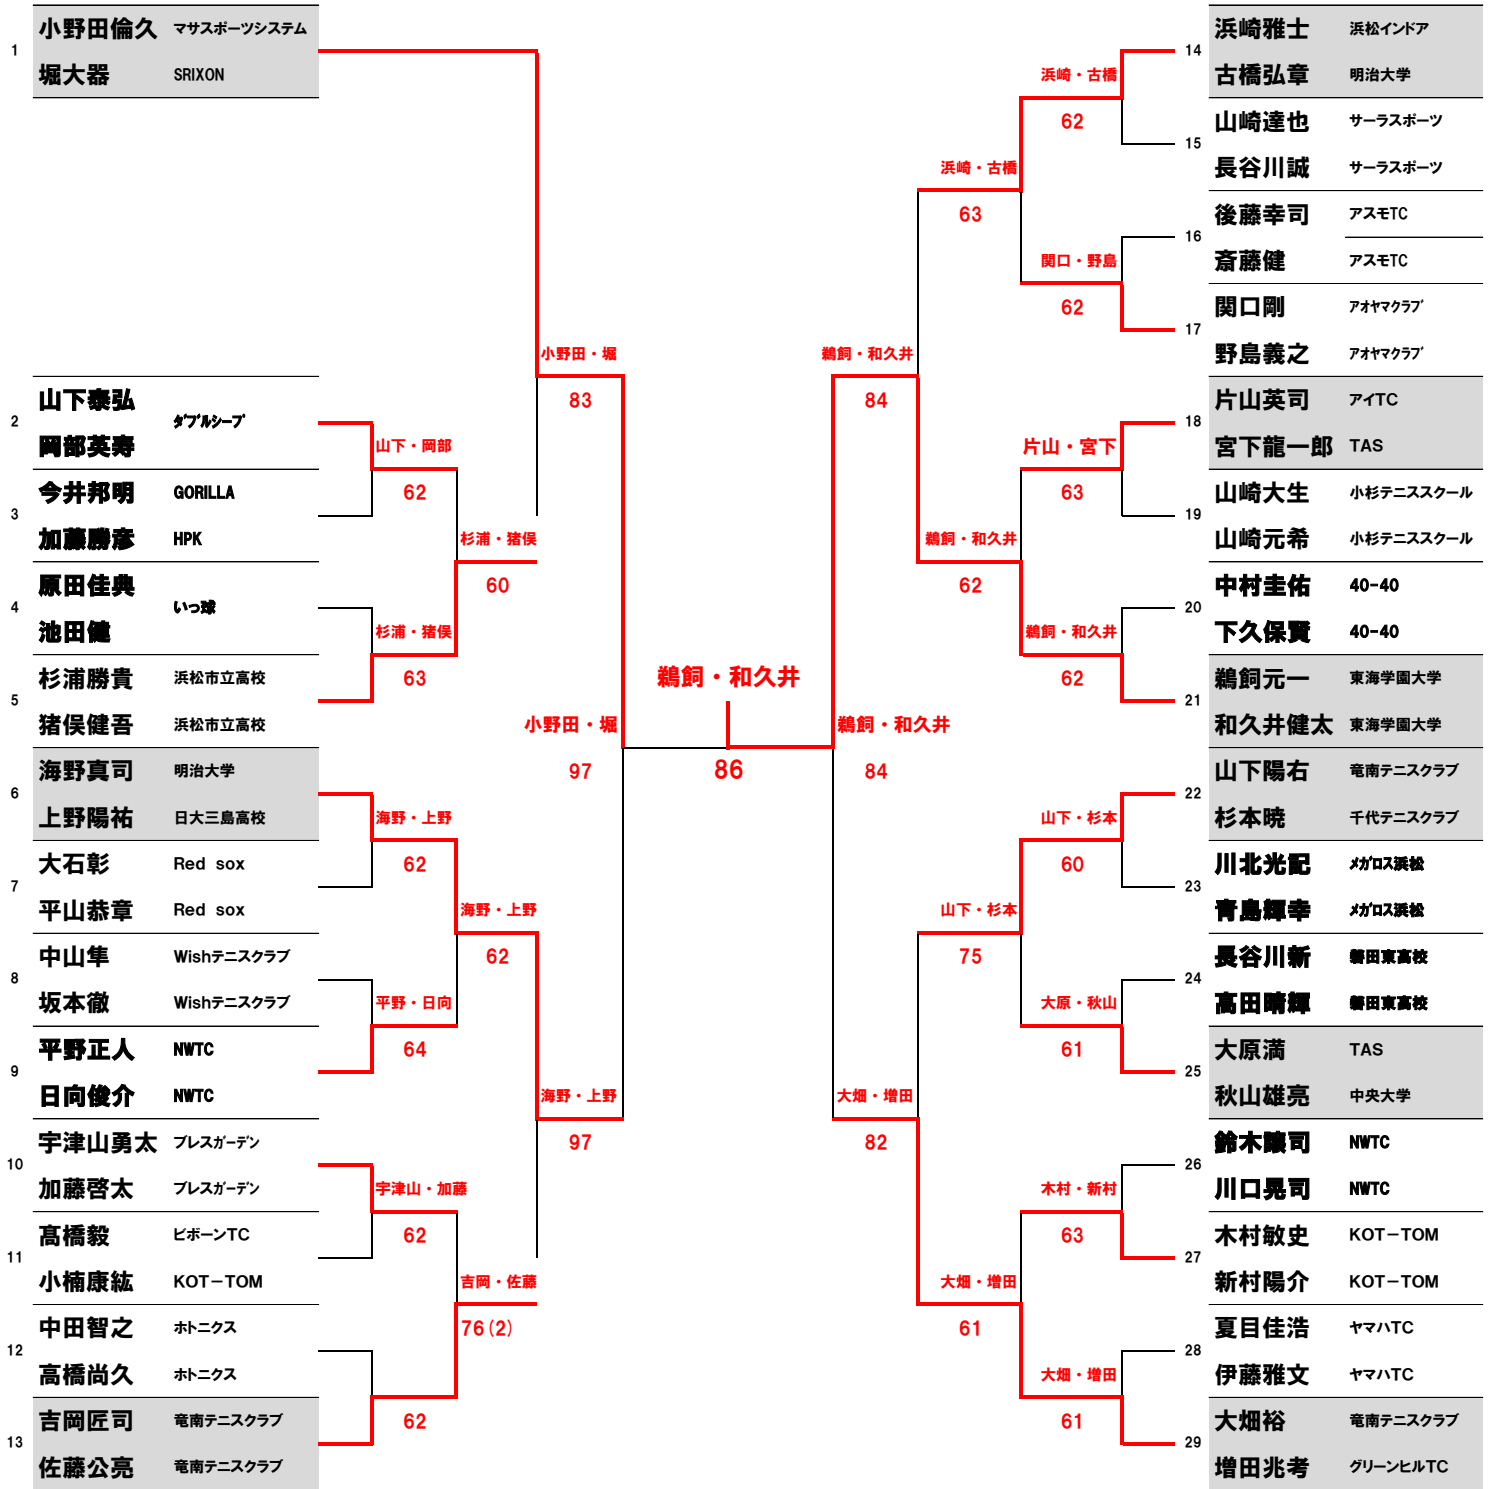

一般男子本戦

1・2R 1セットマッチ QF～ 8ゲーム

招待選手

- 後藤 アスモTC 1シード 小野田・堀
 補1 斎藤 アスモTC 2シード 大畑・増田
 中村 浜松工業高校 3~4シード 浜崎・古橋 吉岡・佐藤
 補2 鈴木 浜松工業高校 海野・上野 大原・秋山 鶴飼・和久井 杉浦・猪俣