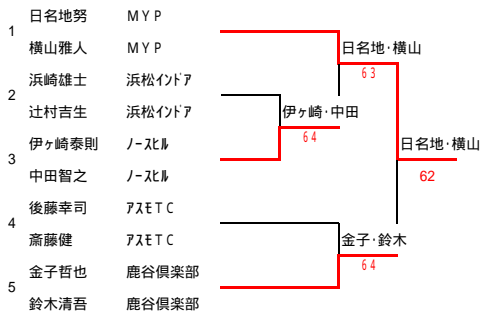

種目: 男子2部 19日9:30コ-Ⅱ

A	所属				勝敗	順位
1	浜崎雄士 浜松インドア 辻村吉生 浜松インドア		62	63	2-0	1
2	杉本和徳 鹿谷倶楽部 齋藤佳秀 鹿谷倶楽部	26		57	0-2	3
3	村木久人 ダブルシーブ 鈴木之久 ダブルシーブ	36	75		1-1	2

B	所属				勝敗	順位
4	杉山雄司 マインドサン 池田実 マインドサン		16	16	0-2	3
5	伊ヶ崎泰則 ノースⅡ 中田智之 ノースⅡ	61		62	2-0	1
6	山口秀樹 JASDF 大西圭輔 JASDF	61	26		1-1	2

C	所属				勝敗	順位
7	後藤幸司 アスエTC 齋藤健 アスエTC		75	76(7)	2-0	1
8	伊藤富司 ヤマハTC 活田知明 ヤマハTC	67(5)		46	0-2	3
9	中里功 浜北クラブ 伊藤佳明 浜北クラブ	57	64		1-1	2

種目: 男子2部 本戦

種目: 男子3部 予選

A	所属				勝敗	順位
1	和久田健次 佐鳴台LTC 三井正仁 佐鳴台LTC		62	DEF	1-1	2
2	安孫子雅彦 カワイTC 稲場達也 カワイTC	26		16	0-2	3
3	小澤正比呂 ダブルシーブ 内山淑夫 ダブルシーブ	DEF	61		2-0	1

種目: 男子3部 本戦