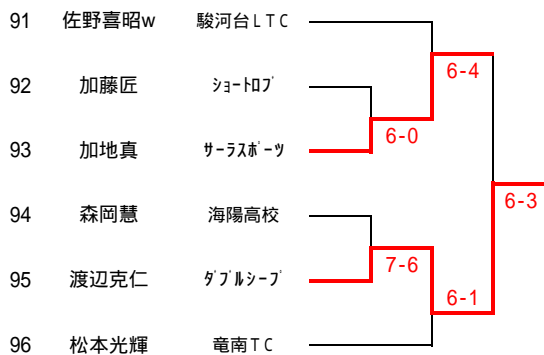

一般男子予選 15日

1~60 の 初回戦の選手 10:00コール 2Rの選手11:00コール  
 61~120 の 初回戦の選手 11:00コール 2Rの選手12:00コール

E

F

G

H

O

P