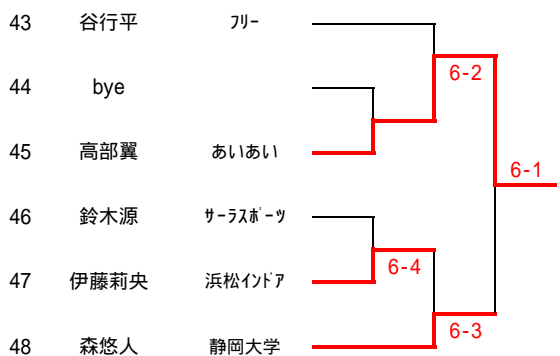

一般男子予選 15日

1~60 の 初回戦の選手 10:00コール 2Rの選手11:00コール  
 61~120 の 初回戦の選手 11:00コール 2Rの選手12:00コール

E

F

G

H

O

P