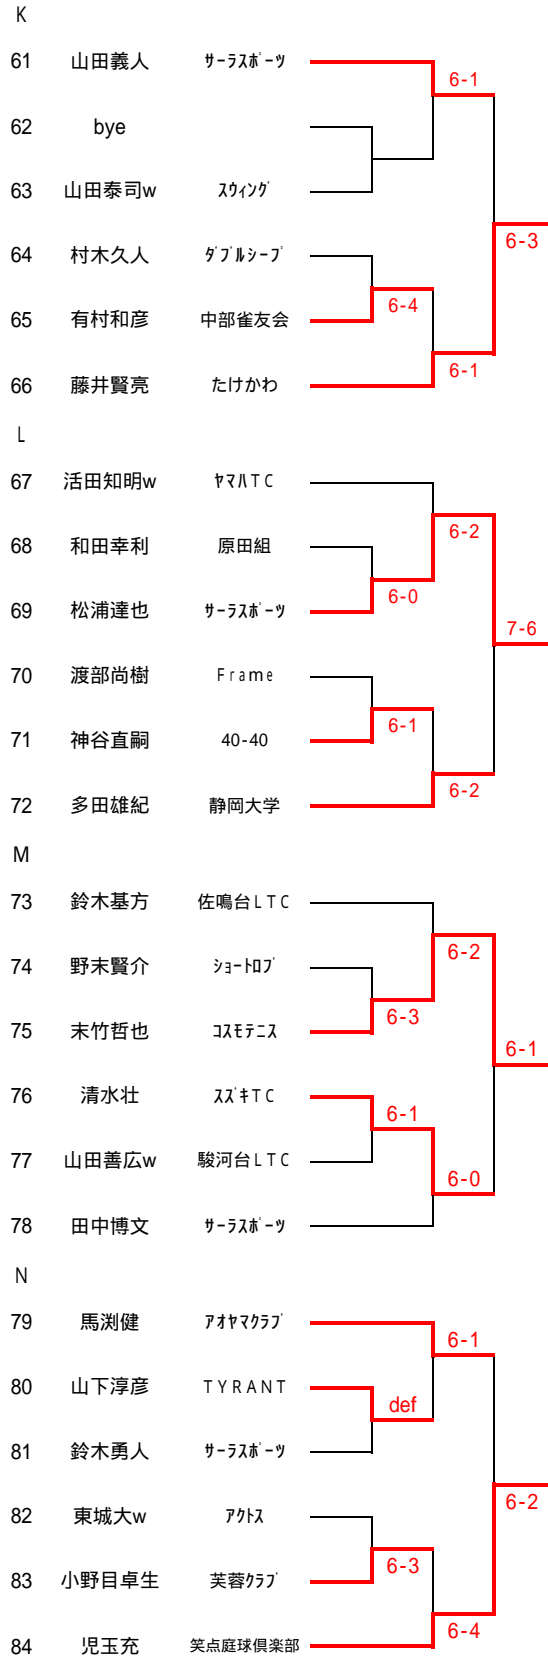

一般男子予選 15日

1~60 の 初回戦の選手 10:00コール 2Rの選手11:00コール  
 61~120 の 初回戦の選手 11:00コール 2Rの選手12:00コール

E

F

G

H

O

P

## 注意事項

花川運動公園では早朝解放を取り入れた関係で9:00以前は申請をしないとコートの使用はできません。

本大会期間中の早朝解放の時間帯で、テニス協会では1～10 15～20の16面を7:00～9:00まで借りています。

7:00～9:00の11～14は一般開放になってますので、

利用する個人が、花川運動公園事務室にて定められた手続きをしたうえで使用料を払えばコートを利用することができます。

希望者は前日までに事務手続きを済ませてください。