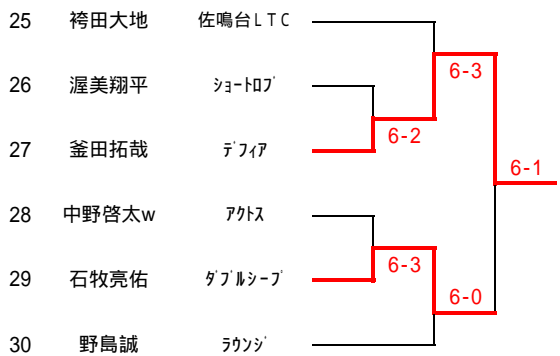

一般男子予選 15日

1~60 の 初回戦の選手 10:00コール 2Rの選手11:00コール  
 61~120 の 初回戦の選手 11:00コール 2Rの選手12:00コール

E

F

G

H

O

P