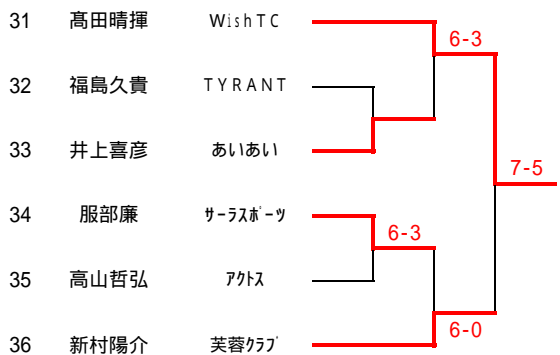

一般男子予選 15日

1~60 の 初回戦の選手 10:00コール 2Rの選手11:00コール  
 61~120 の 初回戦の選手 11:00コール 2Rの選手12:00コール

E

F

G

H

O

P