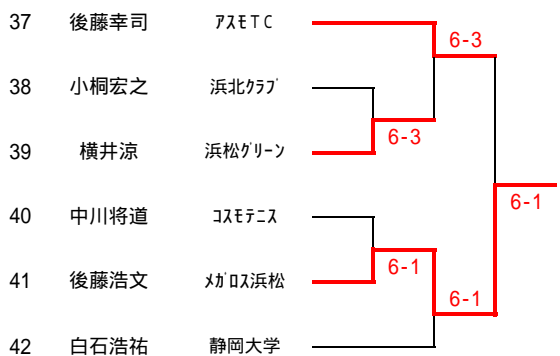

一般男子予選 15日

1~60 の 初回戦の選手 10:00コール 2Rの選手11:00コール  
 61~120 の 初回戦の選手 11:00コール 2Rの選手12:00コール

E

F

G

H

O

P