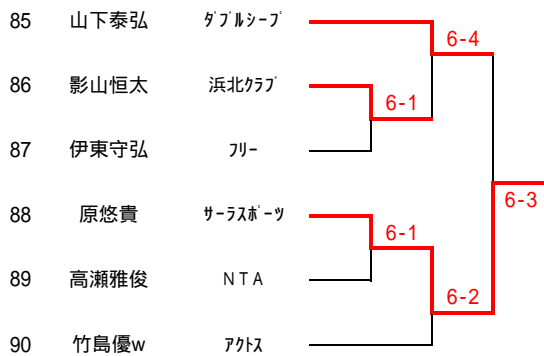

一般男子予選 15日

1~60 の 初回戦の選手 10:00コール 2Rの選手11:00コール  
 61~120 の 初回戦の選手 11:00コール 2Rの選手12:00コール

E

F

G

H

O

P