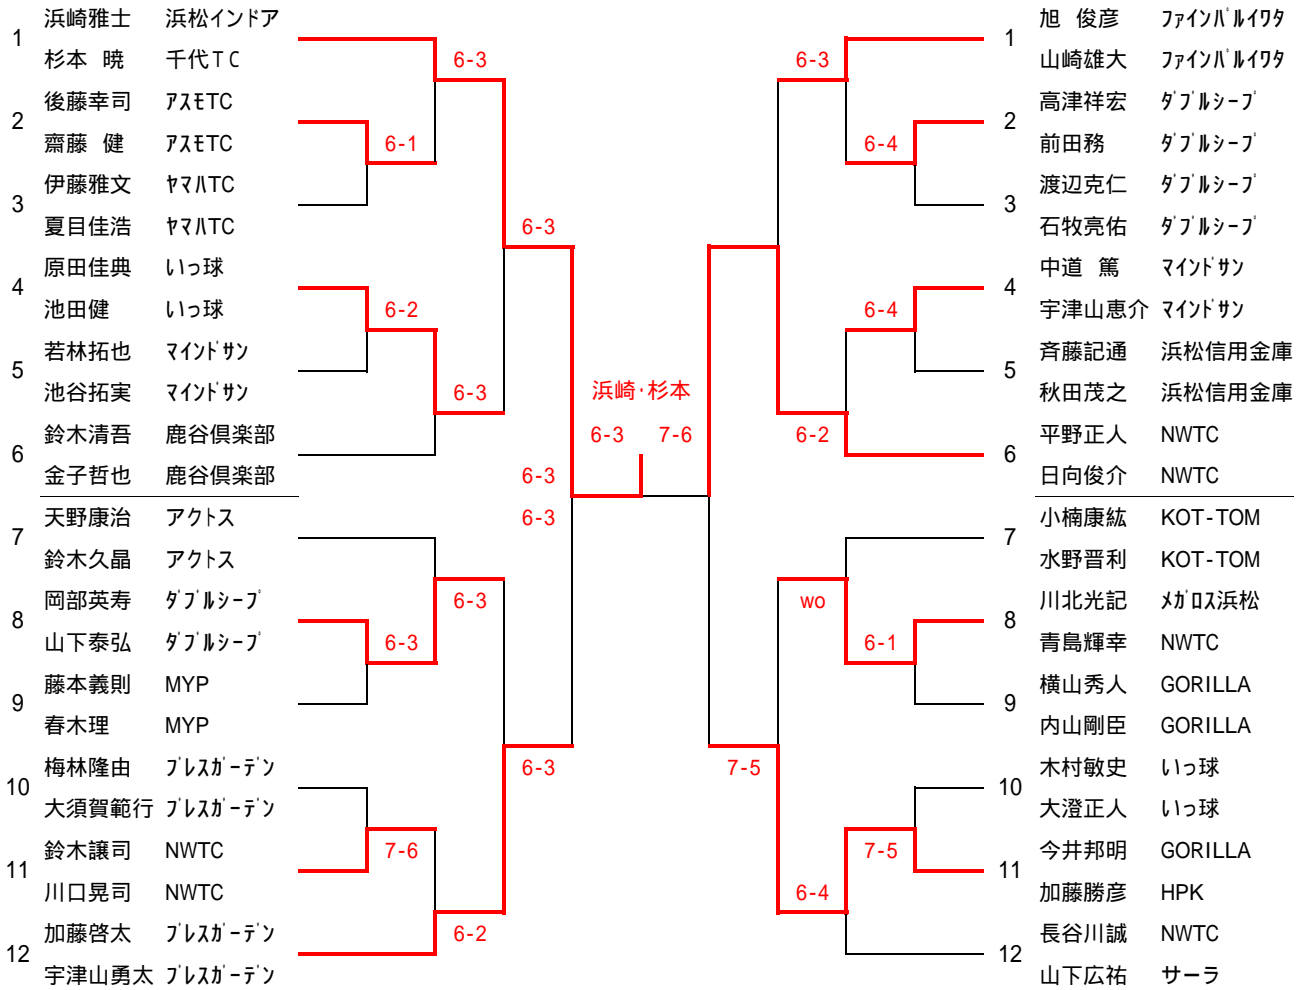

# 一般男子本戦

16日QFまで1セットマッチ 1R 11:00 2R 12:00 コール  
 23日SF・F 3セットマッチ 9:00コール

# 55歳男子

16日Fまで・すべて8ゲーム  
 13:00コール

# 車いすの部

23日 9:00コール