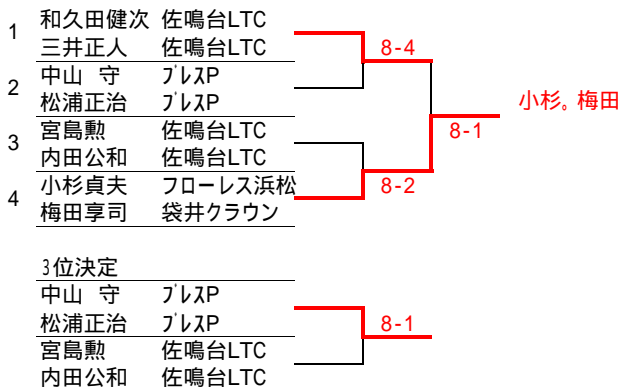

# 一般男子本戦

16日QFまで1セットマッチ 1R 11:00 2R 12:00 コール  
 23日SF・F 3セットマッチ 9:00コール

# 55歳男子

16日Fまで・すべて8ゲーム  
 13:00コール