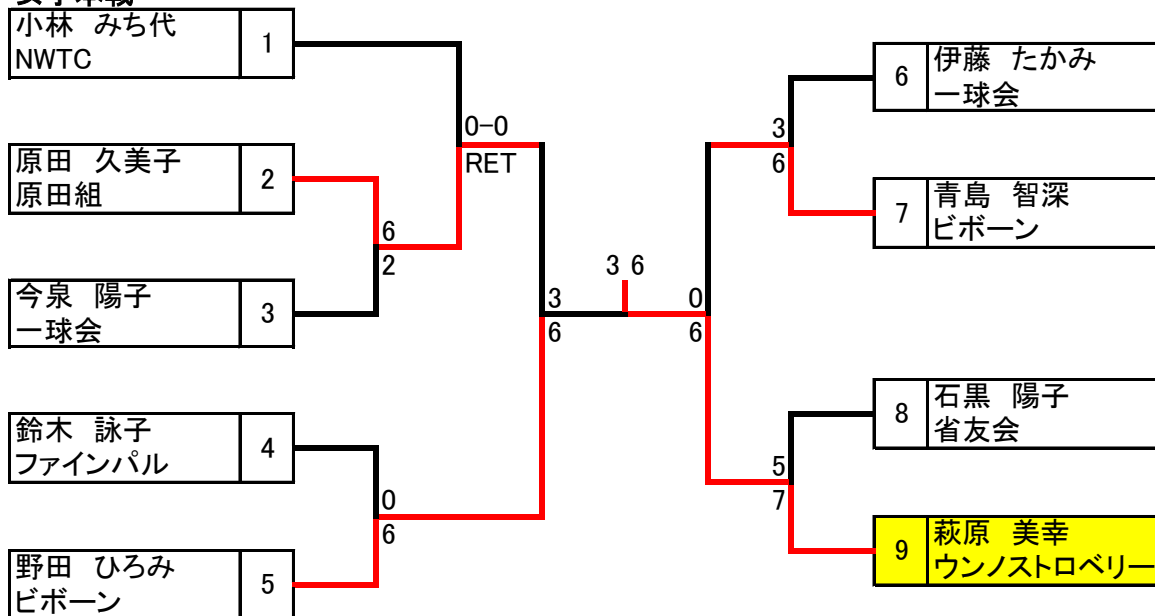

第26回 ビボーンシングルス

H23.1.16(日)

女子本戦

女子コンソレーション

1RはAM10:00開始

2RはAM10:30開始

- * 試合は全て1セットマッチ (6-6(12ポイントタイブレーク))
- * 練習はサービス4本のみ
- * 勝者がボールとスコアを届けること。
- * 当クラブでの盗難・事故・怪我におきましては責任を負いかねます。
- * 本部の指示に従って進行のご協力をお願いします。
- * 本日試合参加者に限りビーチテニス ¥300