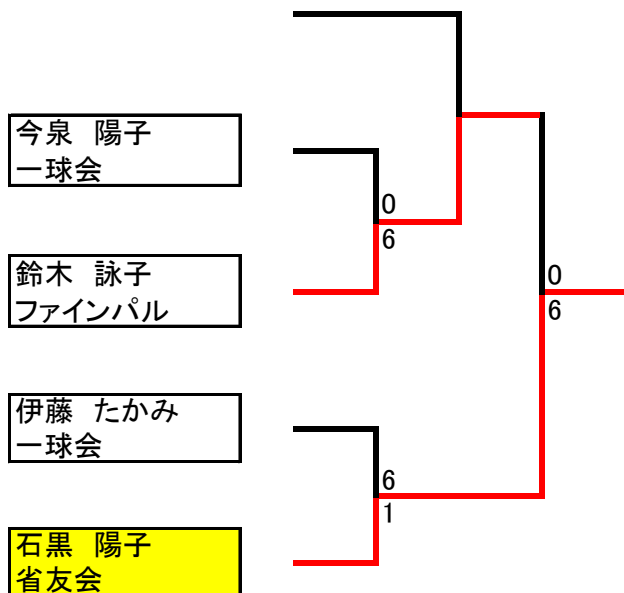

第26回 ビボーンシングルス

H23.1.16(日)

女子本戦

女子コンソレーション

1RはAM10:00開始

2RはAM10:30開始

- * 試合は全て1セットマッチ (6-6(12ポイントタイブレーク))
- * 練習はサービス4本のみ
- * 勝者がボールとスコアを届けること。
- * 当クラブでの盗難・事故・怪我におきましては責任を負いかねます。
- * 本部の指示に従って進行のご協力をお願いします。
- * 本日試合参加者に限りビーチテニス ¥300