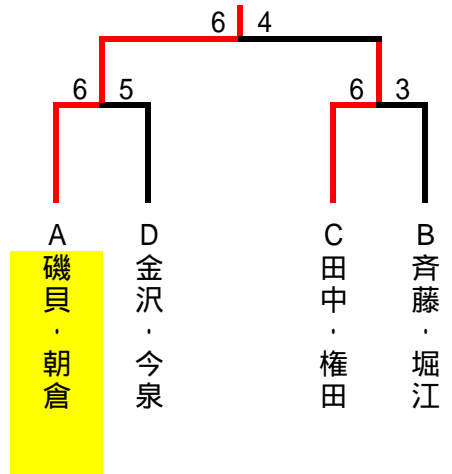

- 試合はリーグ戦・本戦トーナメントは1セットマッチ(6-6タイブレーク)、コンソレーションは6ゲーム先取(ノードバンテージ方式)
- 練習はサービス4本のみです。
- 大会本部の指示に従って速やかに試合進行して下さい。
- 当クラブでの盗難・事故・怪我につきましては責任を負いかねます。
- 熱中症には充分注意し、しっかりと水分補給をしてください。