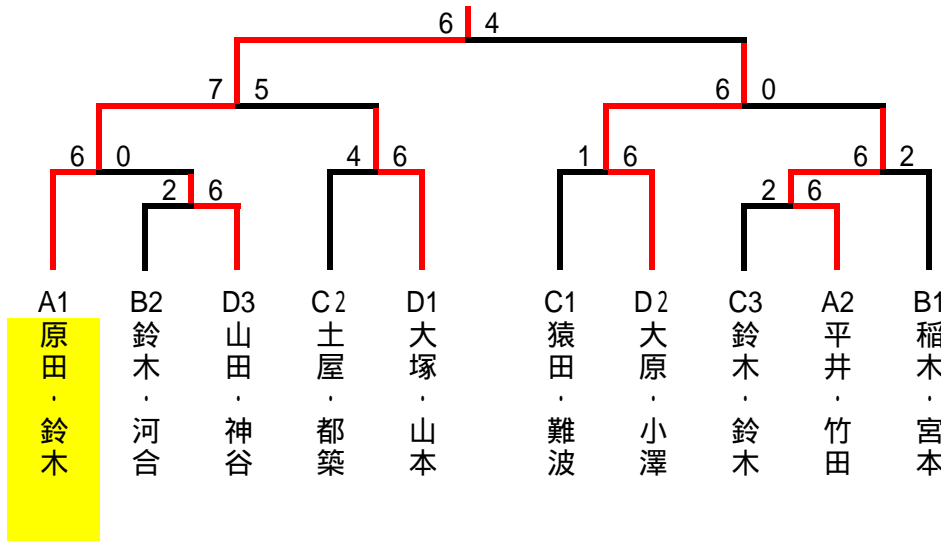

# 女子リーグ戦

1.AM9:30 2.3.AM9:00

|   | A                                     | 1   | 2   | 3   | 順位 |
|---|---------------------------------------|-----|-----|-----|----|
| 1 | 原田・鈴木<br><small>ダブルシーブ・マインドサン</small> |     | 6-1 | 6-0 | 1  |
| 2 | 平井・竹田<br>ビボーン                         | 1-6 |     | 6-0 | 2  |
| 3 | 磯貝・朝倉<br>エンブティ                        | 0-6 | 0-6 |     | 3  |

7~10.AM9:00

|    | C                                   | 7   | 8   | 9   | 10  | 順位 |
|----|-------------------------------------|-----|-----|-----|-----|----|
| 7  | 猿田・難波<br>プレスガーデン                    |     | 7-5 | 6-3 |     | 1  |
| 8  | 土屋・都築<br>ビボーン・GTA                   | 5-7 |     |     | 7-5 | 2  |
| 9  | 田中・権田<br><small>ファインパル・ビボーン</small> | 3-6 |     |     | 6-7 | 4  |
| 10 | 鈴木・鈴木<br><small>佐鳴台LTC・アクトス</small> |     | 5-7 | 7-6 |     | 3  |

## 女子本戦トーナメント