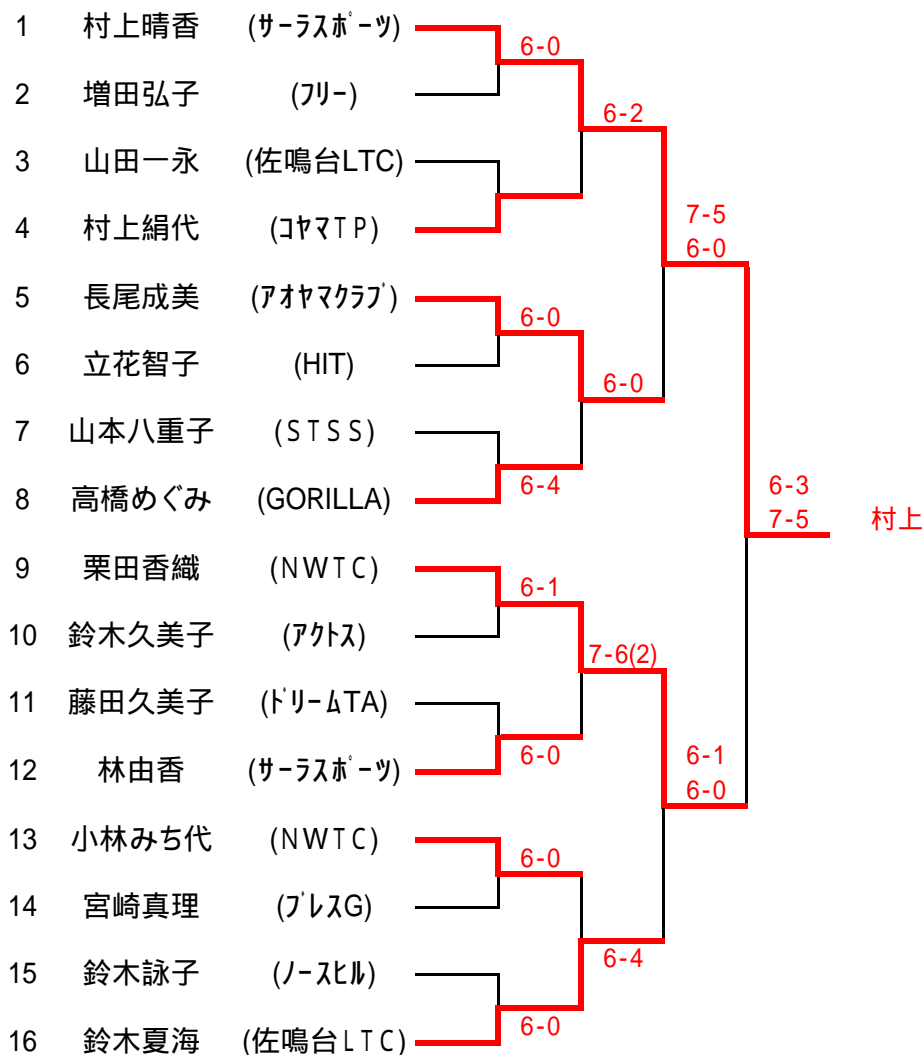

一般女子

16日 1・2R 1セットマッチ 1R 14:00 コール
 23日 Fまで Fのみ3セットマッチファイナルセットスーパータイブレーク10ポイ

45歳女子

16日 1・2R 1セットマッチ9:00コール
 F 8ゲーム

ント