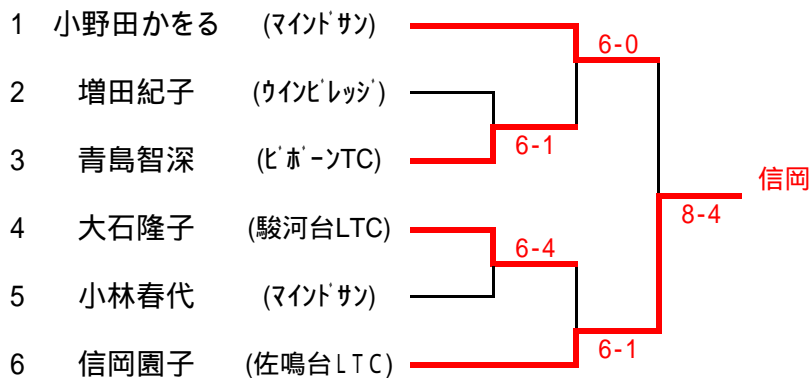

一般女子

16日 1・2R 1セットマッチ 1R 14:00 コール
 23日 Fまで Fのみ3セットマッチファイナルセットスーパータイブレーク10ポイ

45歳女子

16日 1・2R 1セットマッチ9:00コール
 F 8ゲーム

ント