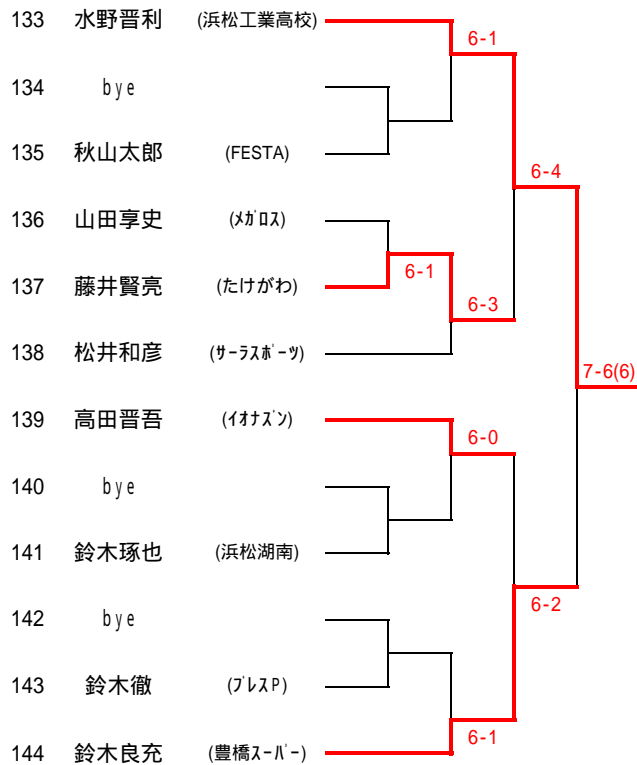

一般男子予選 16日

1~96 の 初回戦の選手(シード選手含む) 8:00コール 2Rの選手9:00コール
 97~192 の 初回戦の選手(シード選手含む) 9:00コール 2Rの選手9:30コール

C

D

K

L

E

F

M

N

G

H

O

P

注意事項

本年度より花川運動公園が早朝解放を取り入れた関係で9:00以前は申請をしないとコートの使用はできません。
本大会期間中の早朝解放の時間帯で、テニス協会では1～10 15～20の 16面を8:00～9:00まで借りています。
7:00～8:00までの20面と、8:00～9:00の11～14 は一般開放になってますので、
利用する個人が、花川運動公園事務室にて定められた手続きをしたうえで使用料を払えばコートを利用することができます。
希望者は前日までに事務手続きを済ませてください。