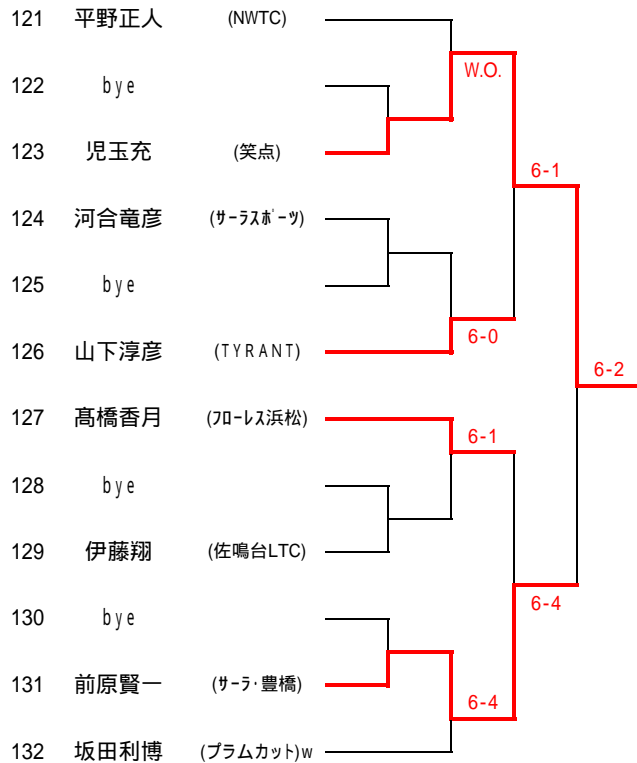

一般男子予選 16日

1~96 の 初回戦の選手(シード選手含む) 8:00コール 2Rの選手9:00コール
 97~192 の 初回戦の選手(シード選手含む) 9:00コール 2Rの選手9:30コール

C

D

K

L

E

F

M

N

G

H

O

P

注意事項

本年度より花川運動公園が早朝解放を取り入れた関係で9:00以前は申請をしないとコートの使用はできません。
本大会期間中の早朝解放の時間帯で、テニス協会では1～10 15～20の 16面を8:00～9:00まで借りています。
7:00～8:00までの20面と、8:00～9:00の11～14 は一般開放になってますので、
利用する個人が、花川運動公園事務室にて定められた手続きをしたうえで使用料を払えばコートを利用することができます。
希望者は前日までに事務手続きを済ませてください。