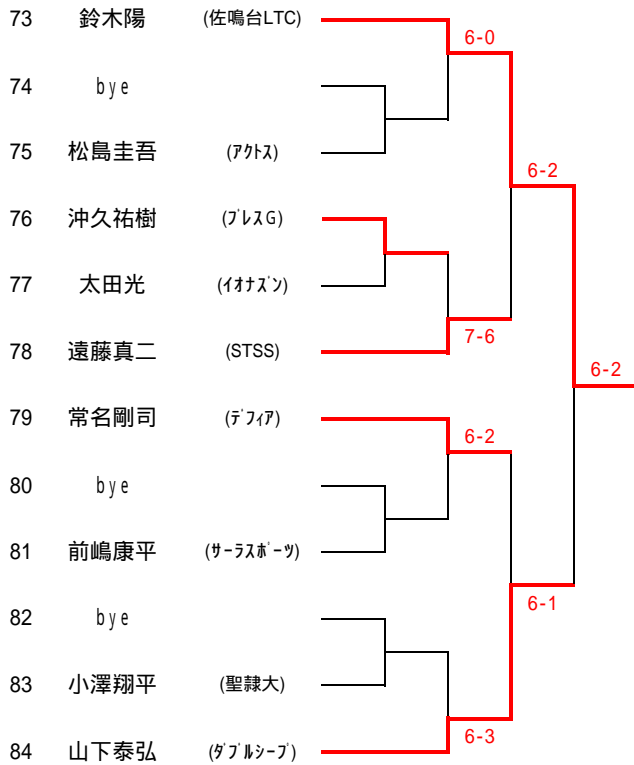

一般男子予選 16日

1~96 の 初回戦の選手(シード選手含む) 8:00コール 2Rの選手9:00コール
 97~192 の 初回戦の選手(シード選手含む) 9:00コール 2Rの選手9:30コール

C

D

K

L

E

F

M

N

G

H

O

P

注意事項

本年度より花川運動公園が早朝解放を取り入れた関係で9:00以前は申請をしないとコートの使用はできません。
本大会期間中の早朝解放の時間帯で、テニス協会では1～10 15～20の 16面を8:00～9:00まで借りています。
7:00～8:00までの20面と、8:00～9:00の11～14 は一般開放になってますので、
利用する個人が、花川運動公園事務室にて定められた手続きをしたうえで使用料を払えばコートを利用することができます。
希望者は前日までに事務手続きを済ませてください。