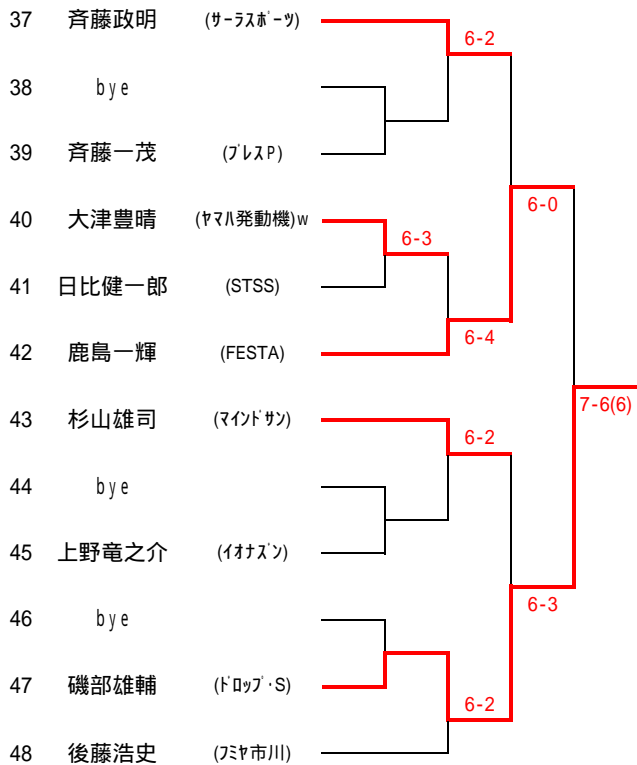

一般男子予選 16日

1~96 の 初回戦の選手(シード選手含む) 8:00コール 2Rの選手9:00コール
 97~192 の 初回戦の選手(シード選手含む) 9:00コール 2Rの選手9:30コール

C

D

K

L

E

F

M

N

G

H

O

P

注意事項

本年度より花川運動公園が早朝解放を取り入れた関係で9:00以前は申請をしないとコートの使用はできません。
本大会期間中の早朝解放の時間帯で、テニス協会では1～10 15～20の 16面を8:00～9:00まで借りています。
7:00～8:00までの20面と、8:00～9:00の11～14 は一般開放になってますので、
利用する個人が、花川運動公園事務室にて定められた手続きをしたうえで使用料を払えばコートを利用することができます。
希望者は前日までに事務手続きを済ませてください。