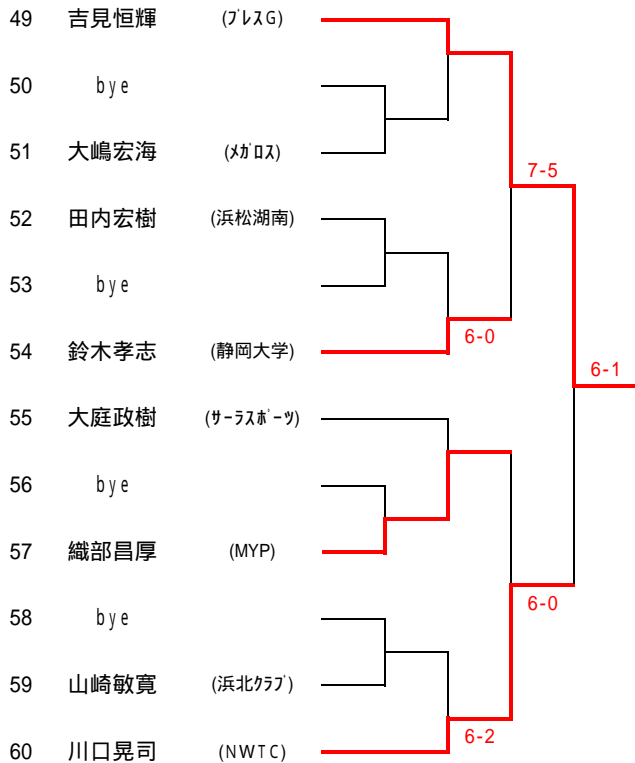

一般男子予選 16日

1~96 の 初回戦の選手(シード選手含む) 8:00コール 2Rの選手9:00コール
 97~192 の 初回戦の選手(シード選手含む) 9:00コール 2Rの選手9:30コール

C

D

K

L

E

F

M

N

G

H

O

P

注意事項

本年度より花川運動公園が早朝解放を取り入れた関係で9:00以前は申請をしないとコートの使用はできません。
本大会期間中の早朝解放の時間帯で、テニス協会では1～10 15～20の 16面を8:00～9:00まで借りています。
7:00～8:00までの20面と、8:00～9:00の11～14 は一般開放になってますので、
利用する個人が、花川運動公園事務室にて定められた手続きをしたうえで使用料を払えばコートを利用することができます。
希望者は前日までに事務手続きを済ませてください。