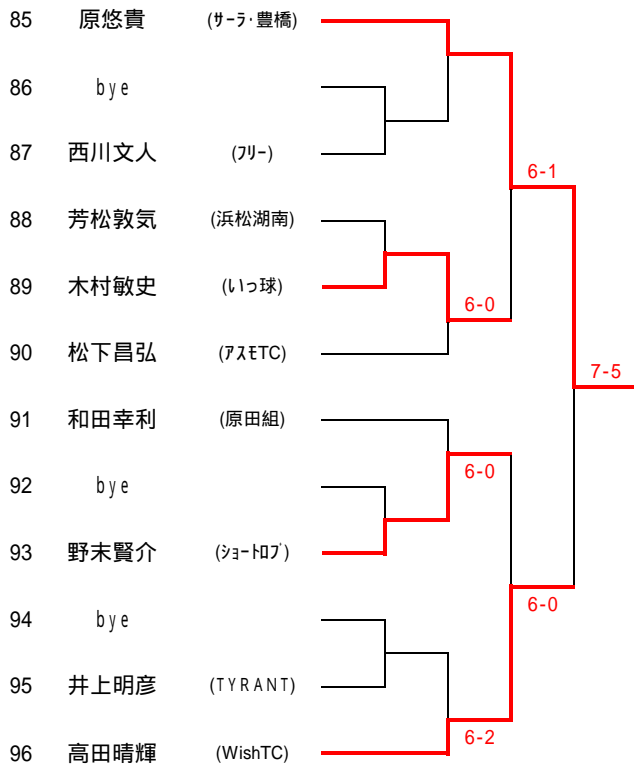

一般男子予選 16日

1~96 の 初回戦の選手(シード選手含む) 8:00コール 2Rの選手9:00コール
 97~192 の 初回戦の選手(シード選手含む) 9:00コール 2Rの選手9:30コール

C

D

K

L

E

F

M

N

G

H

O

P

注意事項

本年度より花川運動公園が早朝解放を取り入れた関係で9:00以前は申請をしないとコートの使用はできません。
本大会期間中の早朝解放の時間帯で、テニス協会では1～10 15～20の 16面を8:00～9:00まで借りています。
7:00～8:00までの20面と、8:00～9:00の11～14 は一般開放になってますので、
利用する個人が、花川運動公園事務室にて定められた手続きをしたうえで使用料を払えばコートを利用することができます。
希望者は前日までに事務手続きを済ませてください。