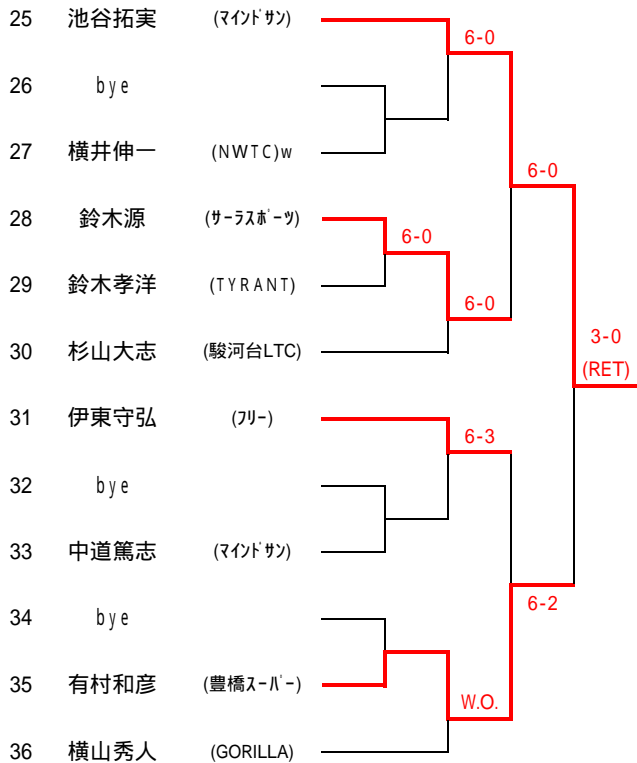

一般男子予選 16日

1~96 の 初回戦の選手(シード選手含む) 8:00コール 2Rの選手9:00コール
 97~192 の 初回戦の選手(シード選手含む) 9:00コール 2Rの選手9:30コール

C

D

K

L

E

F

M

N

G

H

O

P

注意事項

本年度より花川運動公園が早朝解放を取り入れた関係で9:00以前は申請をしないとコートの使用はできません。
本大会期間中の早朝解放の時間帯で、テニス協会では1～10 15～20の 16面を8:00～9:00まで借りています。
7:00～8:00までの20面と、8:00～9:00の11～14 は一般開放になってますので、
利用する個人が、花川運動公園事務室にて定められた手続きをしたうえで使用料を払えばコートを利用することができます。
希望者は前日までに事務手続きを済ませてください。