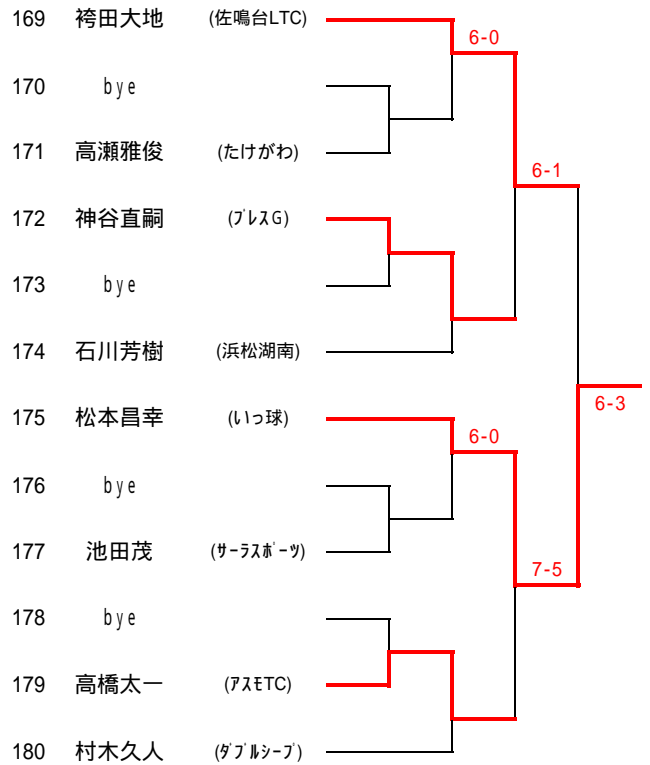

一般男子予選 16日

1~96 の 初回戦の選手(シード選手含む) 8:00コール 2Rの選手9:00コール
 97~192 の 初回戦の選手(シード選手含む) 9:00コール 2Rの選手9:30コール

C

D

K

L

E

F

M

N

G

H

O

P

注意事項

本年度より花川運動公園が早朝解放を取り入れた関係で9:00以前は申請をしないとコートの使用はできません。
本大会期間中の早朝解放の時間帯で、テニス協会では1～10 15～20の 16面を8:00～9:00まで借りています。
7:00～8:00までの20面と、8:00～9:00の11～14 は一般開放になってますので、
利用する個人が、花川運動公園事務室にて定められた手続きをしたうえで使用料を払えばコートを利用することができます。
希望者は前日までに事務手続きを済ませてください。