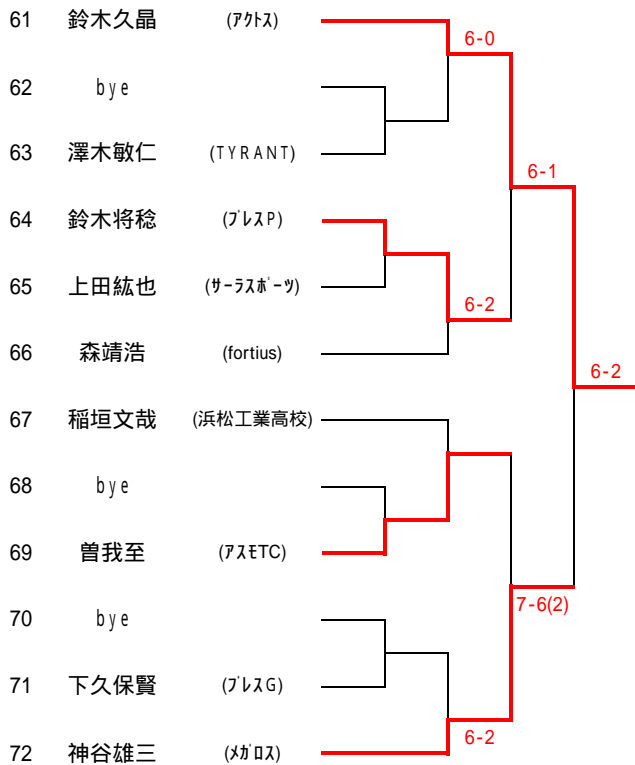

一般男子予選 16日

1~96 の 初回戦の選手(シード選手含む) 8:00コール 2Rの選手9:00コール
 97~192 の 初回戦の選手(シード選手含む) 9:00コール 2Rの選手9:30コール

C

D

K

L

E

F

M

N

G

H

O

P

注意事項

本年度より花川運動公園が早朝解放を取り入れた関係で9:00以前は申請をしないとコートの使用はできません。
本大会期間中の早朝解放の時間帯で、テニス協会では1～10 15～20の 16面を8:00～9:00まで借りています。
7:00～8:00までの20面と、8:00～9:00の11～14 は一般開放になってますので、
利用する個人が、花川運動公園事務室にて定められた手続きをしたうえで使用料を払えばコートを利用することができます。
希望者は前日までに事務手続きを済ませてください。