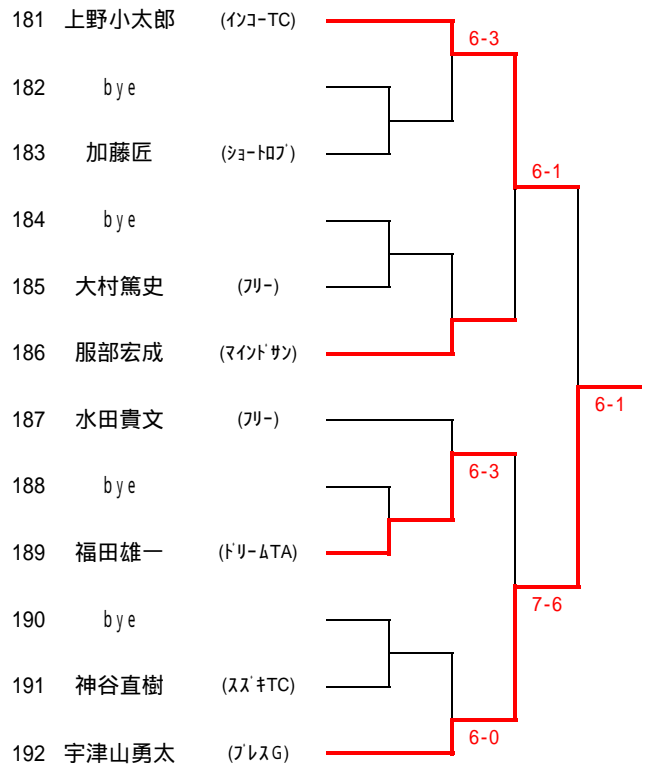

M

N

G

H

O

P

注意事項

本年度より花川運動公園が早朝解放を取り入れた関係で9:00以前は申請をしないとコートの使用はできません。
本大会期間中の早朝解放の時間帯で、テニス協会では1～10 15～20の 16面を8:00～9:00まで借りています。
7:00～8:00までの20面と、8:00～9:00の11～14 は一般開放になってますので、
利用する個人が、花川運動公園事務室にて定められた手続きをしたうえで使用料を払えばコートを利用することができます。
希望者は前日までに事務手続きを済ませてください。