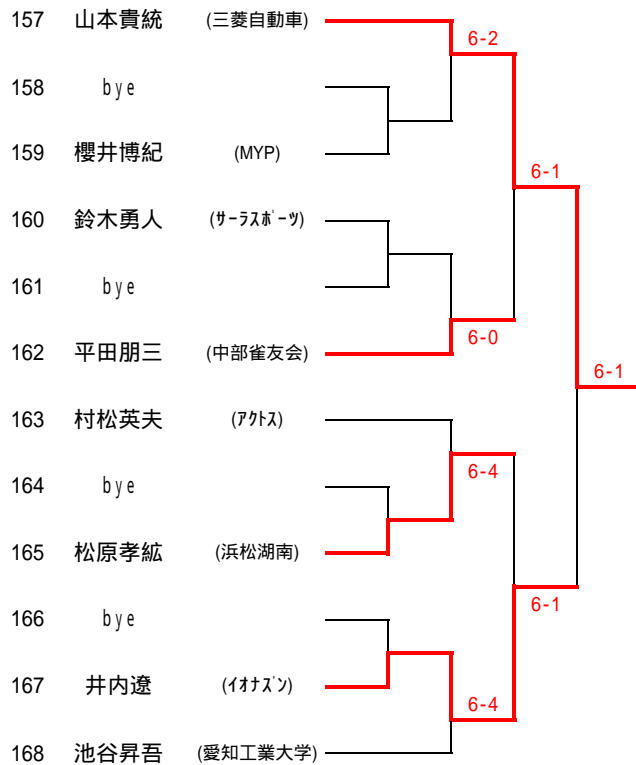

一般男子予選 16日

1~96 の 初回戦の選手(シード選手含む) 8:00コール 2Rの選手9:00コール
 97~192 の 初回戦の選手(シード選手含む) 9:00コール 2Rの選手9:30コール

C

D

K

L

E

F

M

N

G

H

O

P

注意事項

本年度より花川運動公園が早朝解放を取り入れた関係で9:00以前は申請をしないとコートの使用はできません。
本大会期間中の早朝解放の時間帯で、テニス協会では1～10 15～20の 16面を8:00～9:00まで借りています。
7:00～8:00までの20面と、8:00～9:00の11～14 は一般開放になってますので、
利用する個人が、花川運動公園事務室にて定められた手続きをしたうえで使用料を払えばコートを利用することができます。
希望者は前日までに事務手続きを済ませてください。