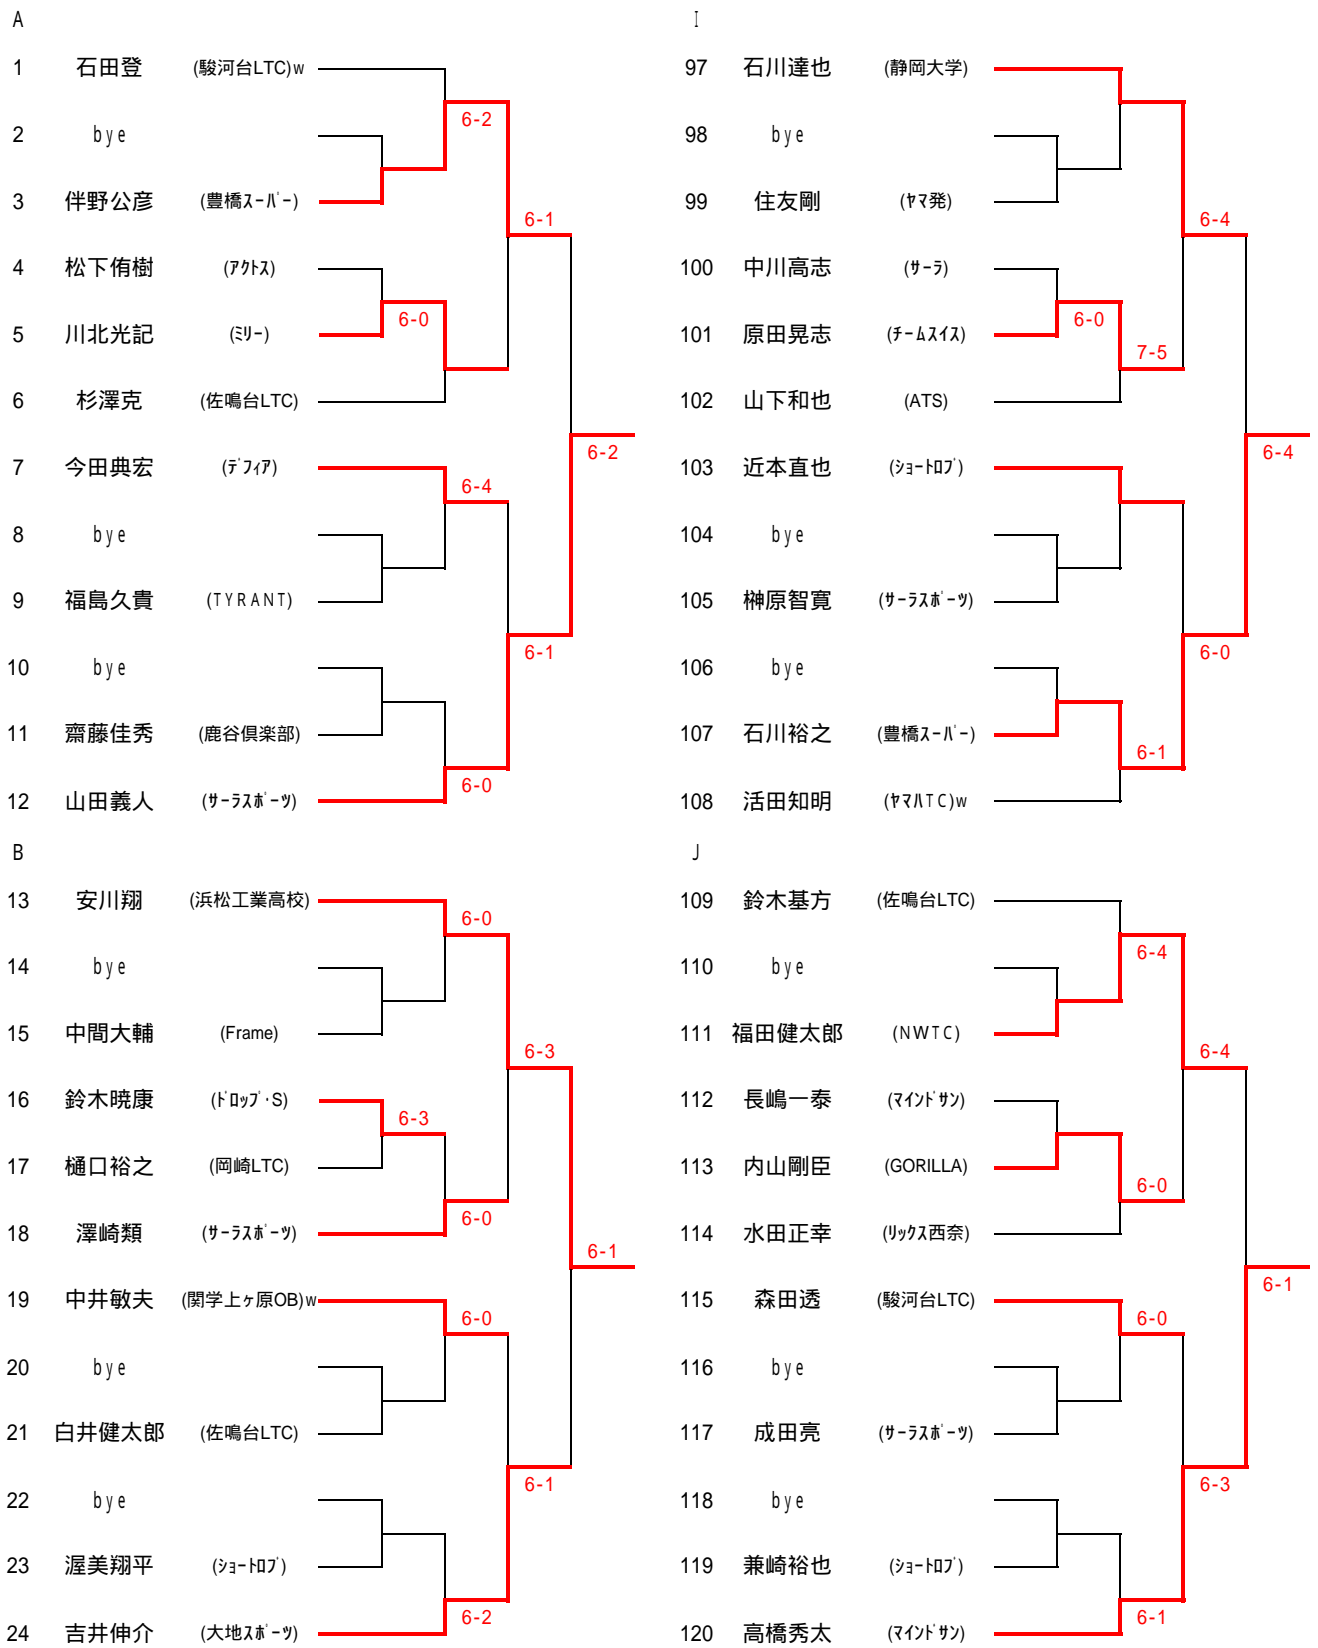

一般男子予選 16日

1~96 の 初回戦の選手(シード選手含む) 8:00コール 2Rの選手9:00コール
 97~192 の 初回戦の選手(シード選手含む) 9:00コール 2Rの選手9:30コール

C

D

K

L

E

F

M

N

G

H

O

P

注意事項

本年度より花川運動公園が早朝解放を取り入れた関係で9:00以前は申請をしないとコートの使用はできません。
本大会期間中の早朝解放の時間帯で、テニス協会では1～10 15～20の 16面を8:00～9:00まで借りています。
7:00～8:00までの20面と、8:00～9:00の11～14 は一般開放になってますので、
利用する個人が、花川運動公園事務室にて定められた手続きをしたうえで使用料を払えばコートを利用することができます。
希望者は前日までに事務手続きを済ませてください。