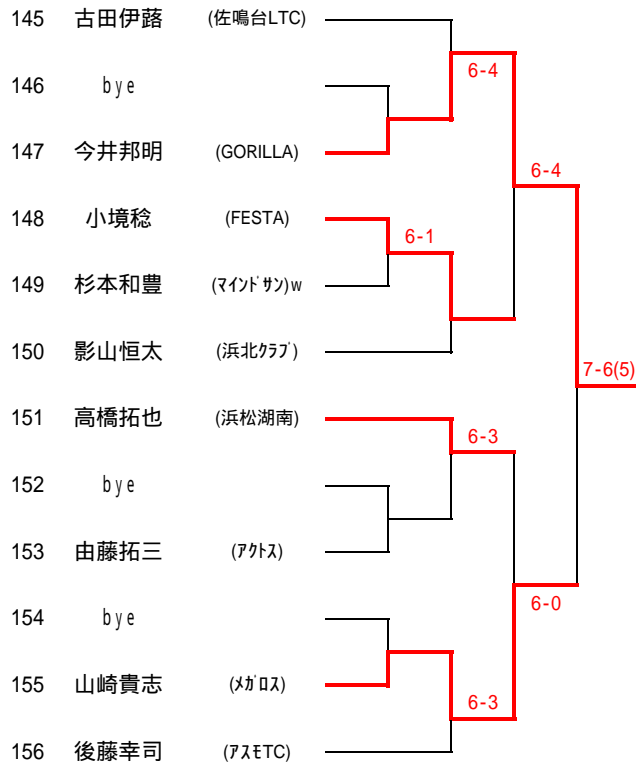

一般男子予選 16日

1~96 の 初回戦の選手(シード選手含む) 8:00コール 2Rの選手9:00コール
 97~192 の 初回戦の選手(シード選手含む) 9:00コール 2Rの選手9:30コール

C

D

K

L

E

F

M

N

G

H

O

P

注意事項

本年度より花川運動公園が早朝解放を取り入れた関係で9:00以前は申請をしないとコートの使用はできません。
本大会期間中の早朝解放の時間帯で、テニス協会では1～10 15～20の 16面を8:00～9:00まで借りています。
7:00～8:00までの20面と、8:00～9:00の11～14 は一般開放になってますので、
利用する個人が、花川運動公園事務室にて定められた手続きをしたうえで使用料を払えばコートを利用することができます。
希望者は前日までに事務手続きを済ませてください。