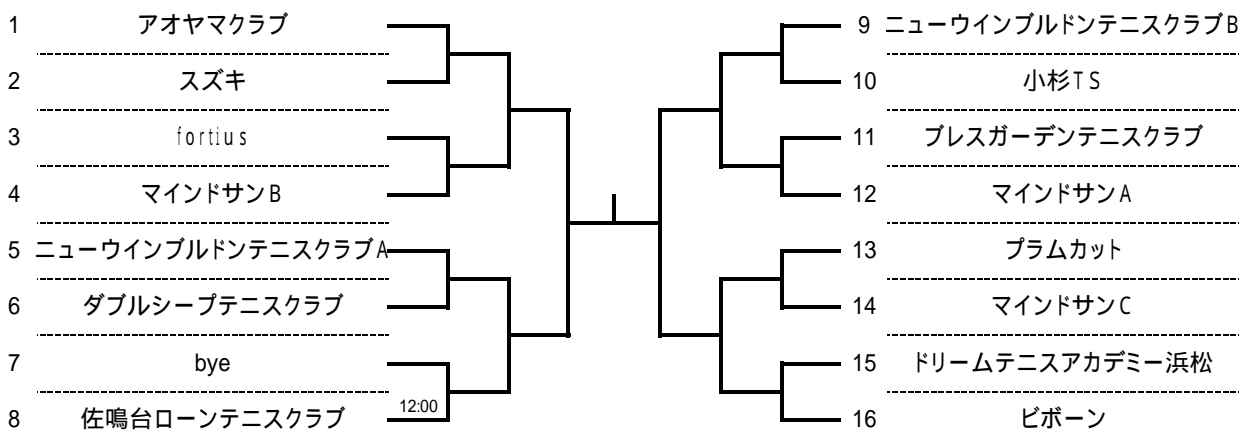

8:00試合開始のため練習コートはありません

男子 A クラス

9:00

3~8までの順位決定を行う場合があります

女子

8:00試合開始のため練習コートはありません

11:00

3~8までの順位決定を行う場合があります