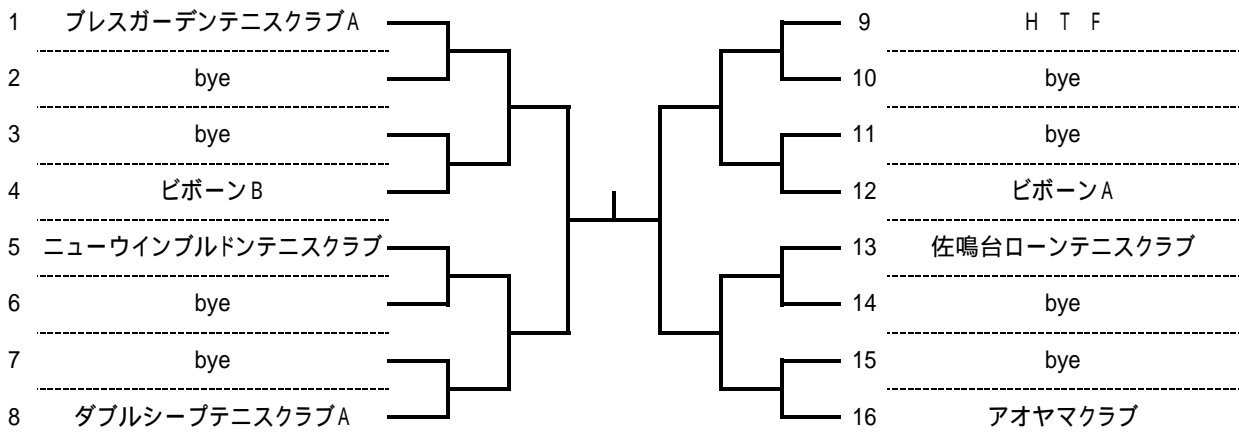

8:00試合開始のため練習コートはありません

男子 A クラス

9:00

3~8までの順位決定を行う場合があります

女子

8:00試合開始のため練習コートはありません

11:00

3~8までの順位決定を行う場合があります