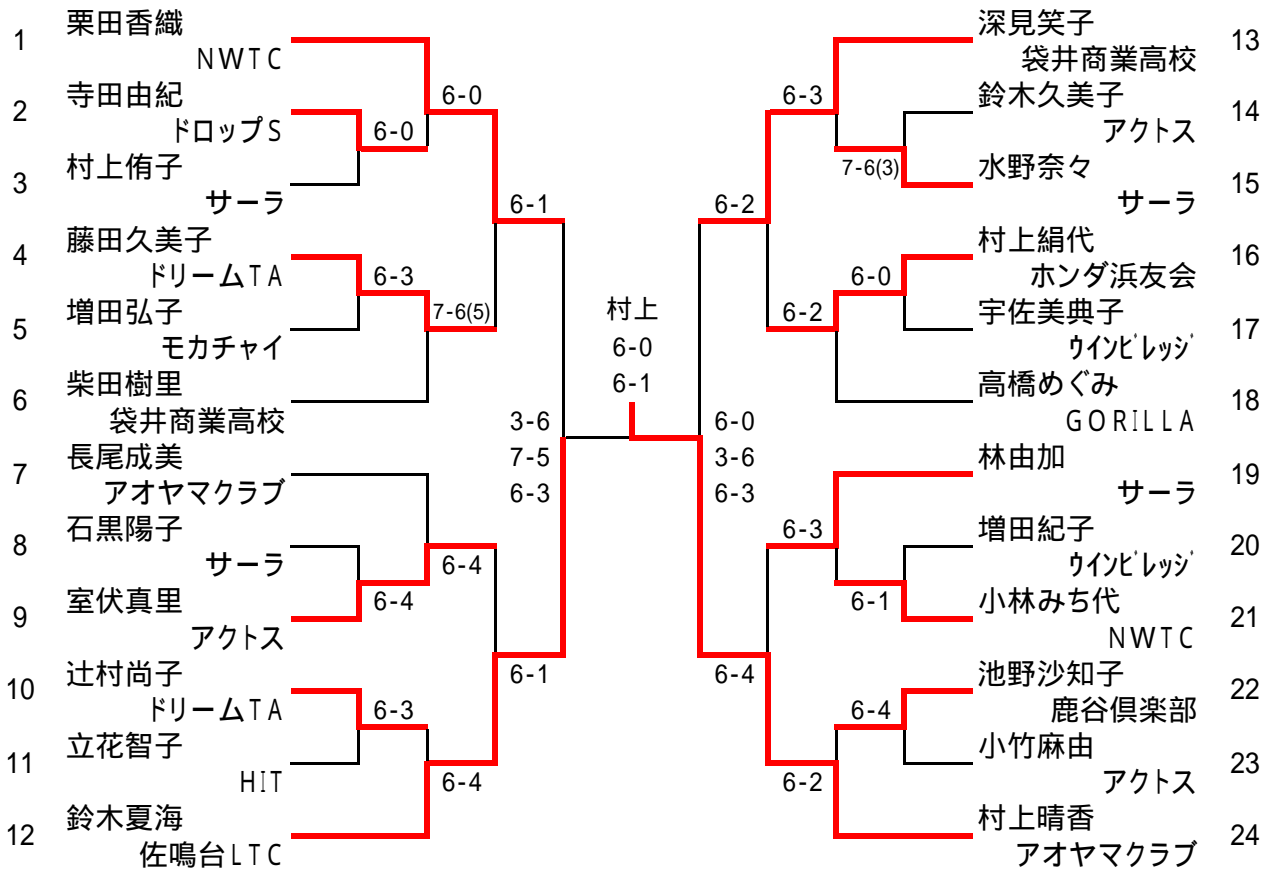

**\* B 一般女子 \***

**\* 45才女子 \***

		1	2	3	勝敗	順位
1	小野田かをる マインドサン	/	6-1	6-1	2-0	1
2	鈴木詠子 ノースヒル	1-6	/	6-0	1-1	2
3	大石陸子 駿河台LTC	1-6	0-6	/	0-2	3