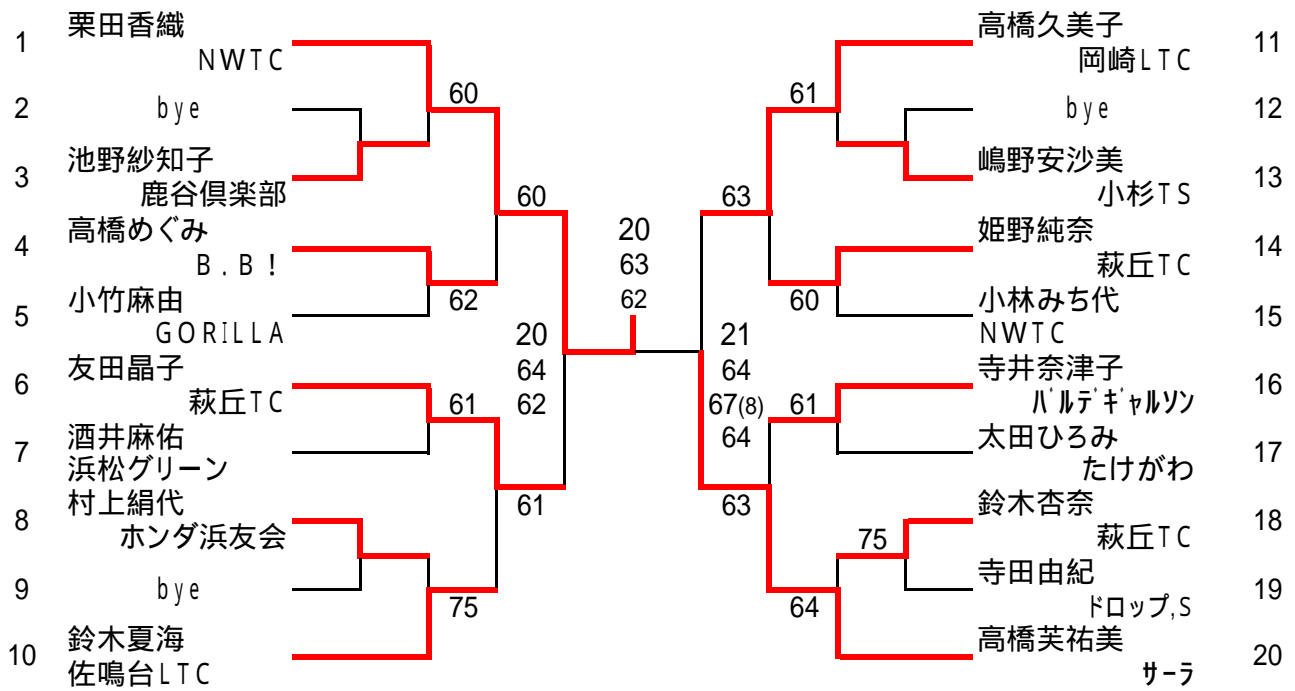

\* B 一般女子 \*

\* 35才女子 \*

		1	2	3	
1	信岡 園子 佐鳴台LTC		61	16	2
2	鈴木詠子 ノースヒル	16		06	3
3	高橋久美子 岡崎LTC	61	60		1