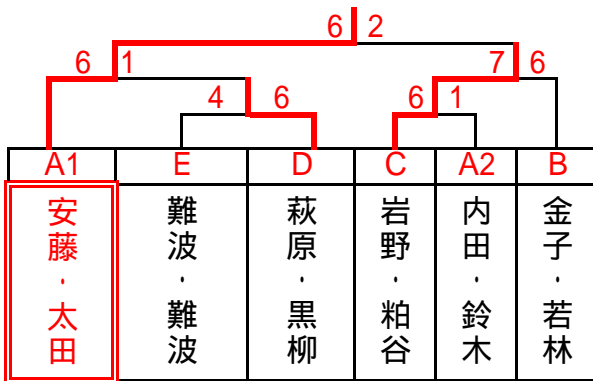

A	1	2	3	4	順位
1	猿田・鈴木 プレス・マインドサン		5-7	DEF		2
2	内田・鈴木 エキセントリック	7-5			0-6	1(2)
3	井上・鈴木 サーラ	DEF			DEF	3
4	安藤・太田 ビボーン・セブラ		6-0	DEF		1(1)

	D	11	12	13	順位
11	萩原・黒柳 千代TC		6-3	7-5	1
12	伊藤・林 チームあいあい	3-6		5-7	3
13	中西・名倉 ビボーン・富士美DK	5-7	7-5		2

	B	5	6	7	順位
5	金子・若林 チーム優・ビボーン		7-6 (7-4)	6-2	1
6	稲木・宮本 プラムカット・佐鳴台	6-7 (4-7)		6-7 (2-7)	3
7	寺田・田力 坪井クラブ	2-6	7-6 (7-2)		2

	E	14	15	16	順位
14	難波・難波 プレスガーデン		6-0	DEF	1
15	兵道・加藤 ビボーン	0-6		DEF	2
16	市橋・和田 ココアクラブ	DEF	DEF		3

	C	8	9	10	順位
8	岩野・粕谷 NWTC		6-1	6-3	1
9	尾藤・片山 ビボーン	1-6		7-5	2
10	近藤・鈴木 豊橋スーパー	3-6	5-7		3

1位トーナメント

2位トーナメント