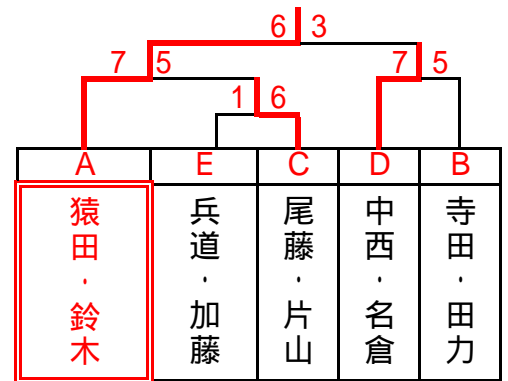

A	1	2	3	4	順位
1	猿田・鈴木 プレス・マインドサン		5-7	DEF		2
2	内田・鈴木 エキセントリック	7-5			0-6	1(2)
3	井上・鈴木 サーラ	DEF			DEF	3
4	安藤・太田 ビボーン・セブラ		6-0	DEF		1(1)

	D	11	12	13	順位
11	萩原・黒柳 千代TC		6-3	7-5	1
12	伊藤・林 チームあいあい	3-6		5-7	3
13	中西・名倉 ビボーン・富士美DK	5-7	7-5		2

	B	5	6	7	順位
5	金子・若林 チーム優・ビボーン		7-6 (7-4)	6-2	1
6	稲木・宮本 プラムカット・佐鳴台	6-7 (4-7)		6-7 (2-7)	3
7	寺田・田力 坪井クラブ	2-6	7-6 (7-2)		2

	E	14	15	16	順位
14	難波・難波 プレスガーデン		6-0	DEF	1
15	兵道・加藤 ビボーン	0-6		DEF	2
16	市橋・和田 ココアクラブ	DEF	DEF		3

	C	8	9	10	順位
8	岩野・粕谷 NWTC		6-1	6-3	1
9	尾藤・片山 ビボーン	1-6		7-5	2
10	近藤・鈴木 豊橋スーパー	3-6	5-7		3

1位トーナメント

2位トーナメント